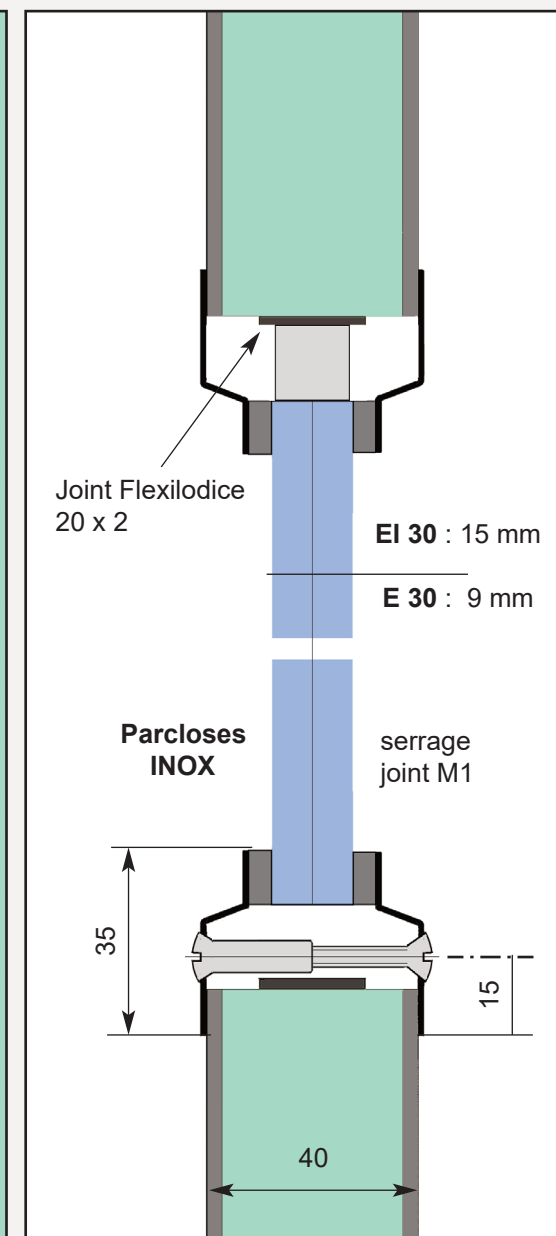

Axe à 50 mm
réf. BRICARD 951151

Axe à 120 mm
réf. BRICARD 912PMR

Serrures validées Feu
BDC ou sureté cylindre

Aquafeu B 850

Oculi parcloses inox

Clair de vue : réf. - 30 mm
Hors tout : réf. + 40 mm

Distance minimum oculus
à bords de porte : 250 mm

**Verre coupe feu EI 30
FIRESWISS Foam 30-15
épaisseur 15 mm**

**ou verre pare flamme E 30
FIRESWISS Cool 30-7 2B2
épaisseur 9 mm**
(non stocké - nous consulter)

Blocs portes 1 vantail

Références	700	800	900	1000	1100	1200
Largeur porte	730	830	930	1030	1130	1230
Largeur fond de feuillure	734	834	934	1034	1134	1234
L. hors tout huis. métallique	784	884	984	1084	1184	1284
L. hors tout huisserie bois dur	812	912	1012	1112	1212	1312
Hauteur porte : 2040 ou 2100		Hauteur hors tout huis.métallique : 2075 ou 2135				
Hauteur feuillure : 2050 ou 2110		Hauteur hors tout huisserie bois : 2089 ou 2149				

2 vantaux égaux

Références	1400	1500	1600	1700	1200	1400	1600	1800
Largeur portes	530 + 930	630 + 930	730 + 930	830 + 930	630 + 630	730 + 730	830 + 830	930 + 930
fond de feuillure	1466	1566	1666	1766	1266	1466	1666	1866
hors tout huis.métal.	1516	1616	1716	1816	1316	1516	1716	1916
hors tout huis.bois	1544	1644	1744	1844	1344	1544	1744	1944
Hauteur porte : 2040 ou 2100				Hauteur hors tout huis.métallique : 2075 ou 2135				
Hauteur feuillure : 2050 ou 2110				Hauteur hors tout huisserie bois : 2089 ou 2149				