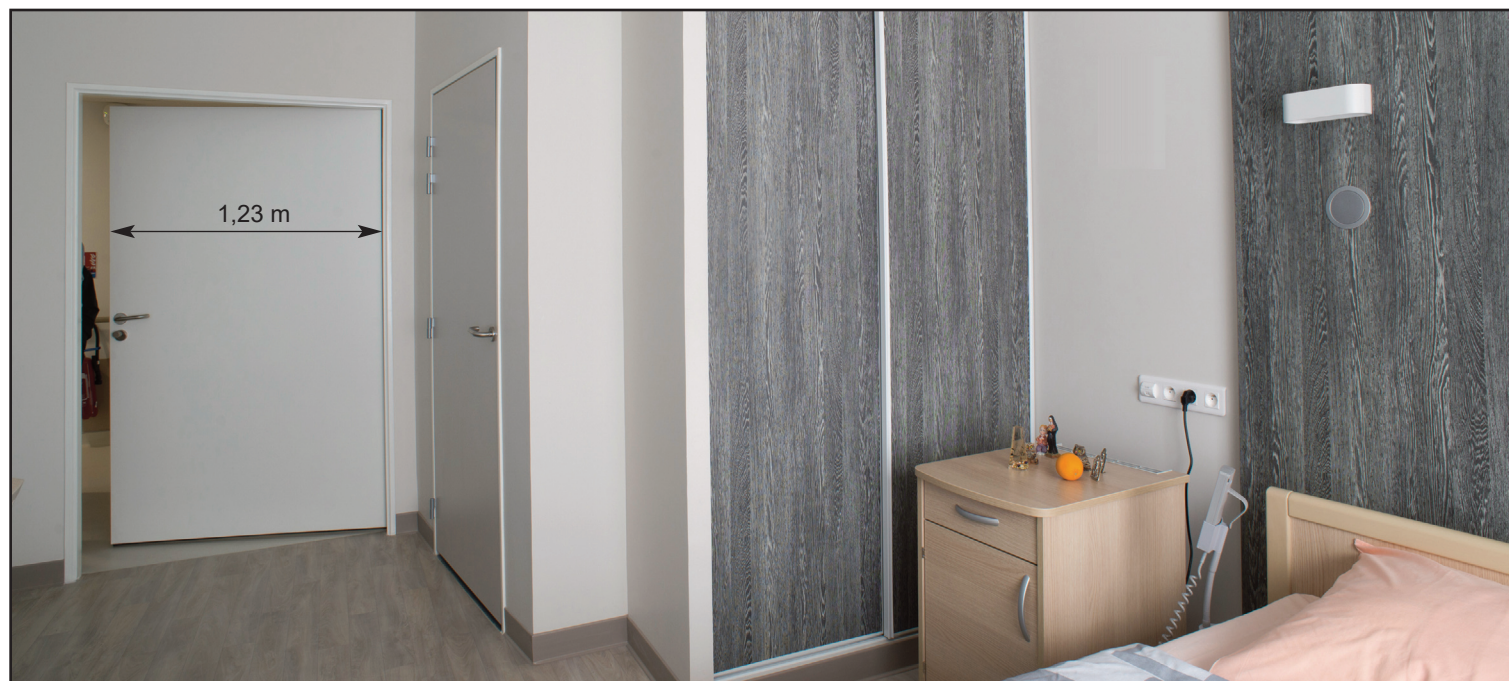

Aquafeu B 850

page 4

légeres, résistantes aux chocs et aux rayures

Les portes Aquafeu sont composées de matériaux légers. Elles peuvent ainsi s'adapter aux grands passages demandés par l'hospitalier, soit **49 kg en largeur 1,23 m**, ce qui prolonge leur durée de vie et réduit le coût de la maintenance. Egalement la résistance du stratifié compact affranchit la porte de protections anti-chocs sur les parements.