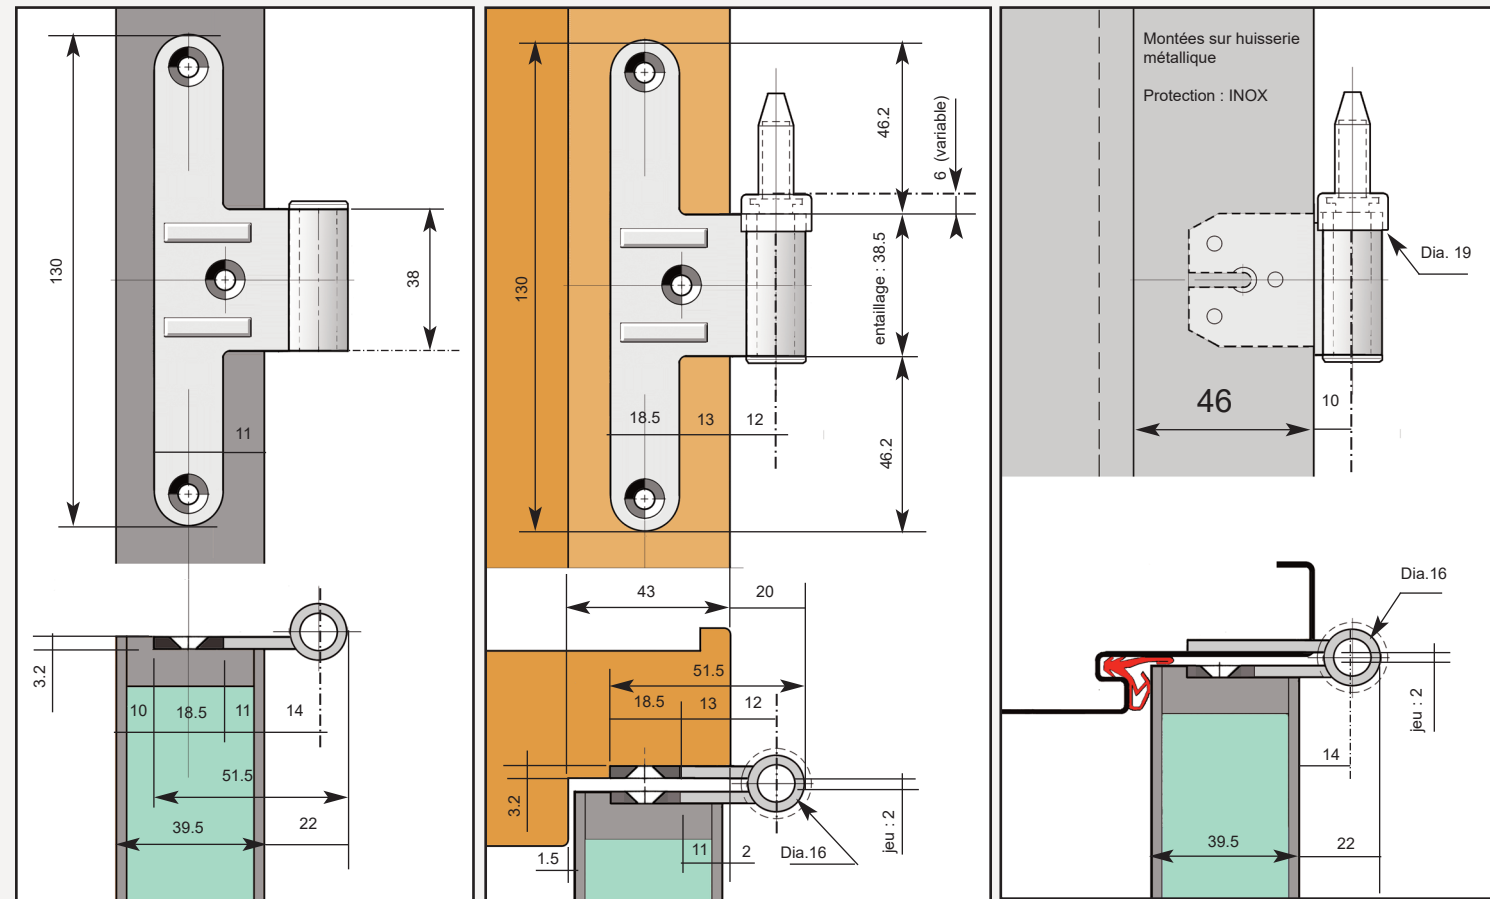

Pour murs rigides béton ou maçonneries ou cloisons souples validées EI60 épaisseur minimum 100 mm.

Huisseries bois dur

Aquafeu B 850

Paumelles et serrures

Les blocs portes AQUAFEU huisserie bois ou métallique sont équipés de 4 paumelles universelles 130 x 86 en acier INOX, réglables en hauteur.