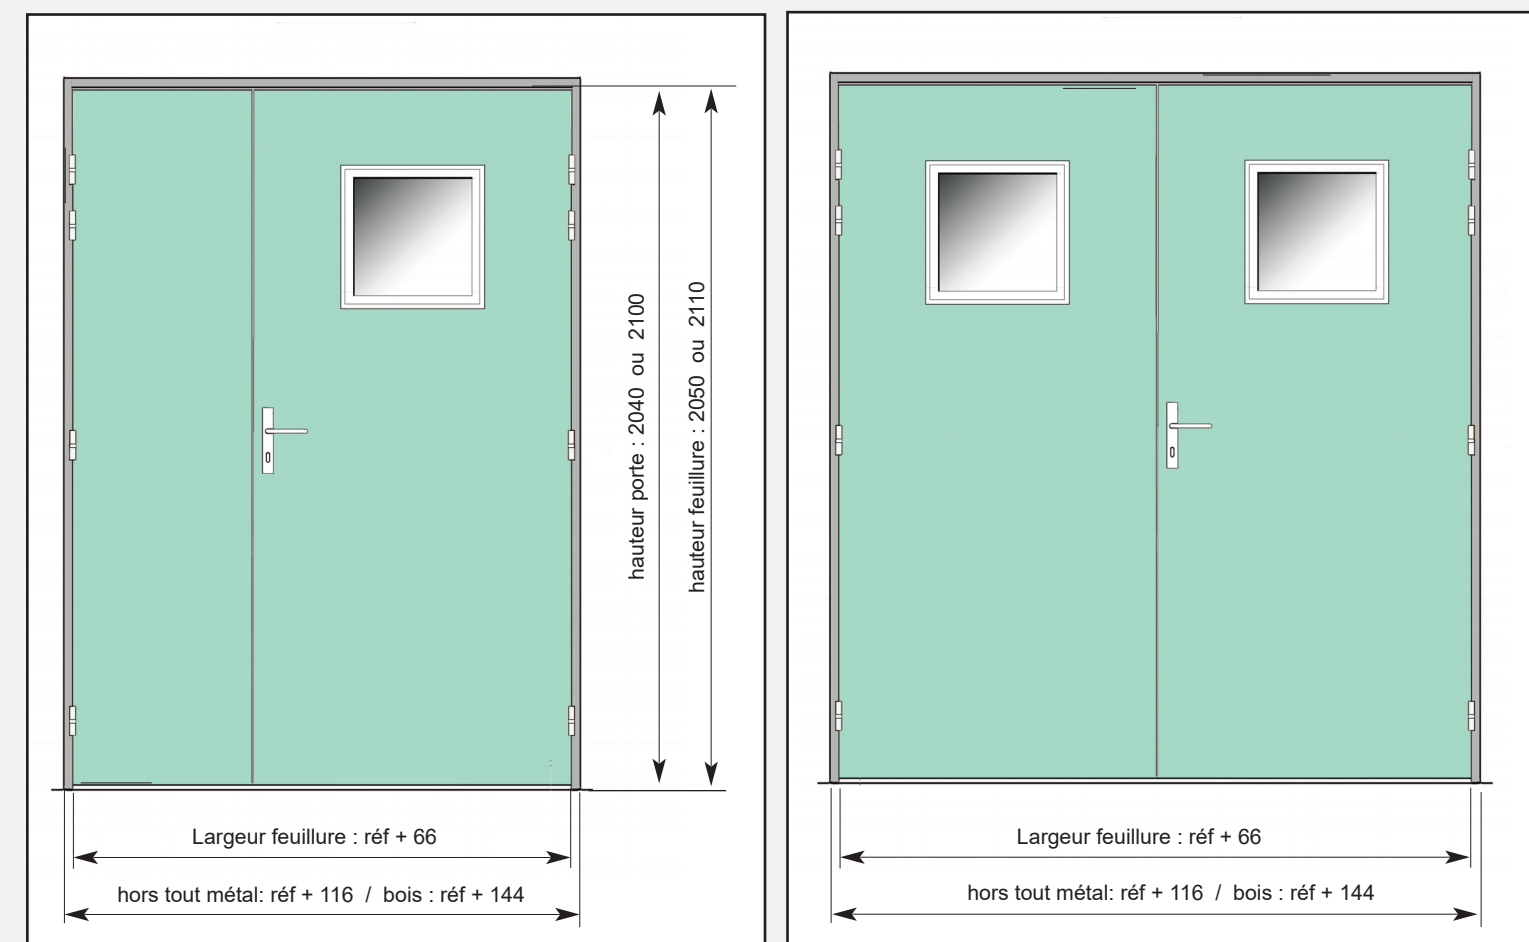

2 vantaux tiercés (non validés DAS)

2 vantaux égaux

Références	1400	1500	1600	1700	1200	1400	1600	1800
Largeur portes	530 + 930	630 + 930	730 + 930	830 + 930	630 + 630	730 + 730	830 + 830	930 + 930
fond de feuillure	1466	1566	1666	1766	1266	1466	1666	1866
hors tout huis.métal.	1516	1616	1716	1816	1316	1516	1716	1916
hors tout huis.bois	1544	1644	1744	1844	1344	1544	1744	1944
Hauteur porte : 2040 ou 2100				Hauteur hors tout huis.métallique : 2075 ou 2135				
Hauteur feuillure : 2050 ou 2110				Hauteur hors tout huisserie bois : 2089 ou 2149				

2 vantaux : PV EFR 21 V-003883 - Extensions 22/1

sur huisserie métallique C 100 mini ou huisserie bois dur 90/57 mini.

Dimensions standard - autres nous consulter