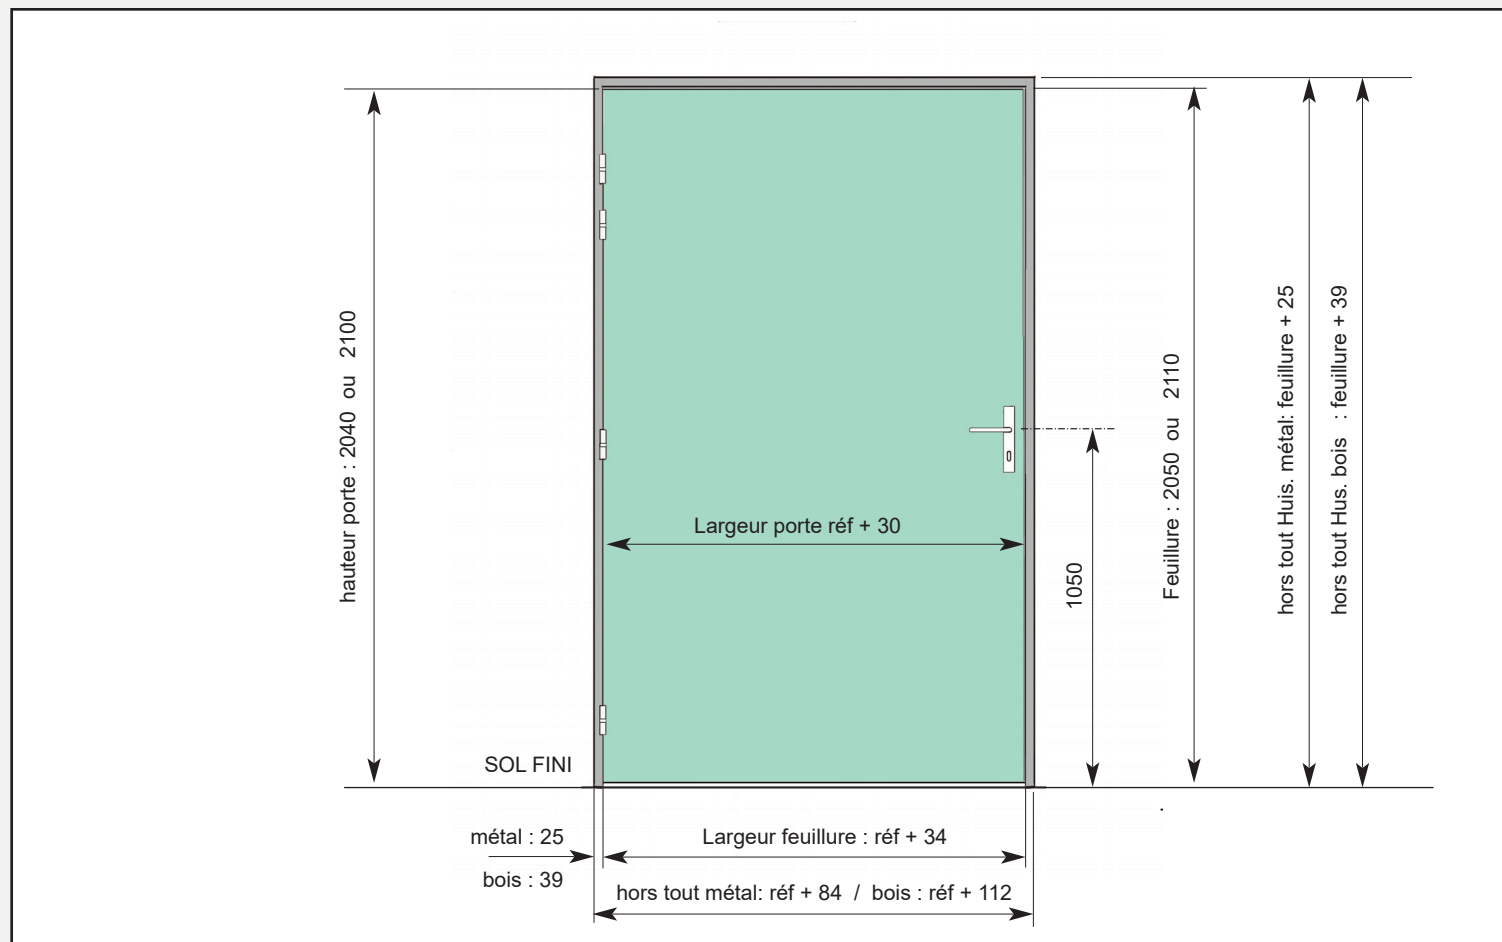

Axe à 50 mm
réf. BRICARD 951151

Axe à 120 mm
réf. BRICARD 912PMR

Serrures validées Feu
BDC ou sureté cylindre

Aquafeu B 850

Oculi parcloses inox

Clair de vue : réf. - 30 mm
Hors tout : réf. + 40 mm

Distance minimum oculus
à bords de porte : 250 mm

**Verre coupe feu EI 30
FIRESWISS Foam 30-15
épaisseur 15 mm**

**ou verre pare flamme E 30
FIRESWISS Cool 30-7 2B2
épaisseur 9 mm**
(non stocké - nous consulter)

Blocs portes 1 vantail

Références	700	800	900	1000	1100	1200
Largeur porte	730	830	930	1030	1130	1230
Largeur fond de feuillure	734	834	934	1034	1134	1234
L. hors tout huis. métallique	784	884	984	1084	1184	1284
L. hors tout huisserie bois dur	812	912	1012	1112	1212	1312
Hauteur porte : 2040 ou 2100		Hauteur hors tout huis.métallique : 2075 ou 2135				
Hauteur feuillure : 2050 ou 2110		Hauteur hors tout huisserie bois : 2089 ou 2149				