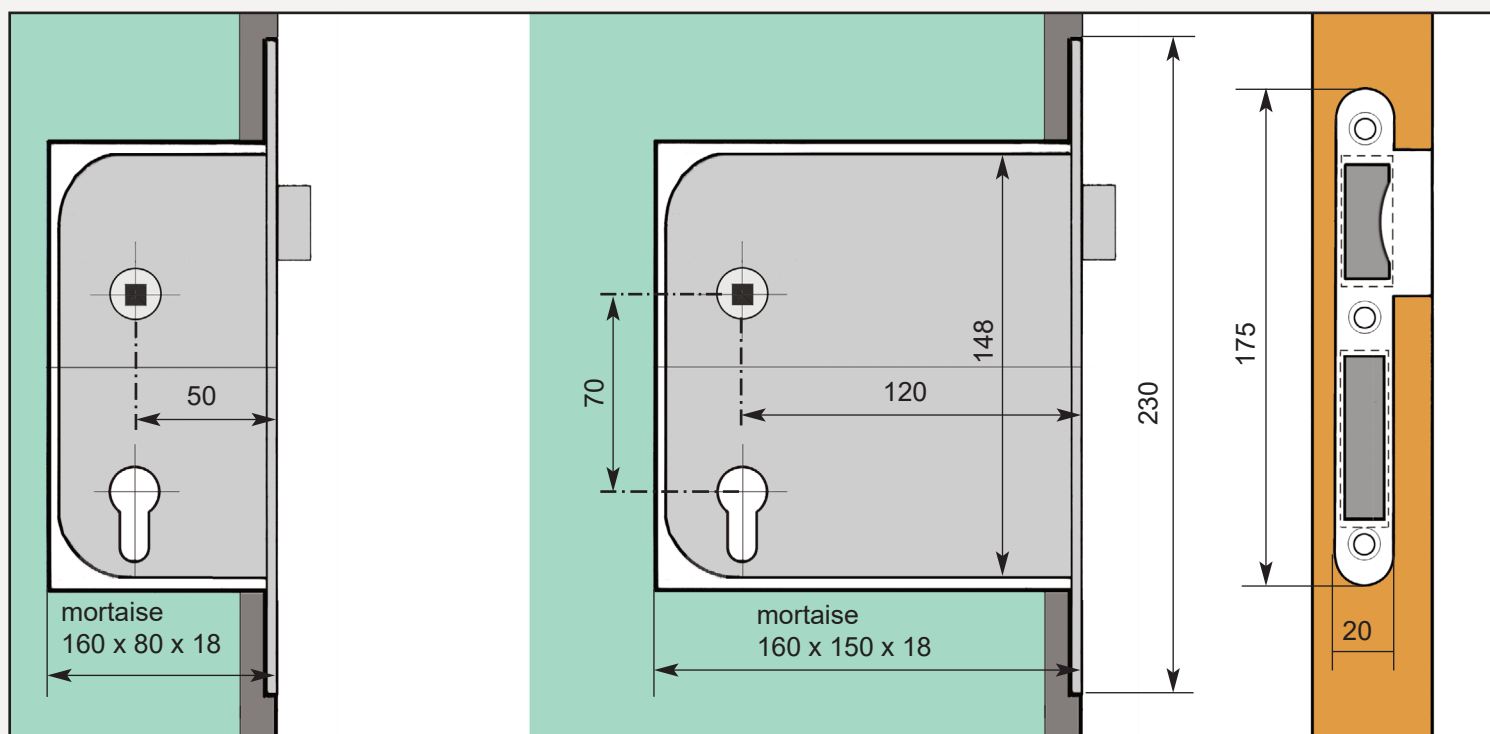

Pour murs rigides béton ou maçonneries ou cloisons souples validées EI60 épaisseur minimum 100 mm.

Huisseries bois dur

Aquafeu B 850

Paumelles et serrures

Les blocs portes AQUAFEU huisserie bois ou métallique sont équipés de 4 paumelles universelles 130 x 86 en acier INOX, réglables en hauteur.