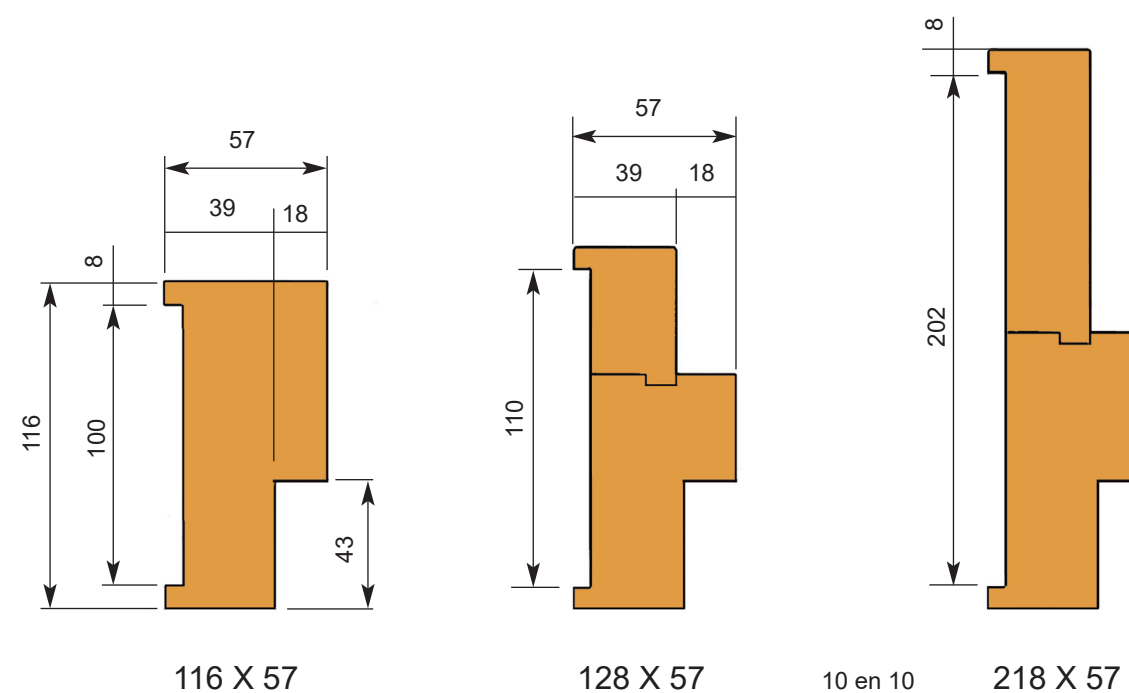

Huisseries bois dur