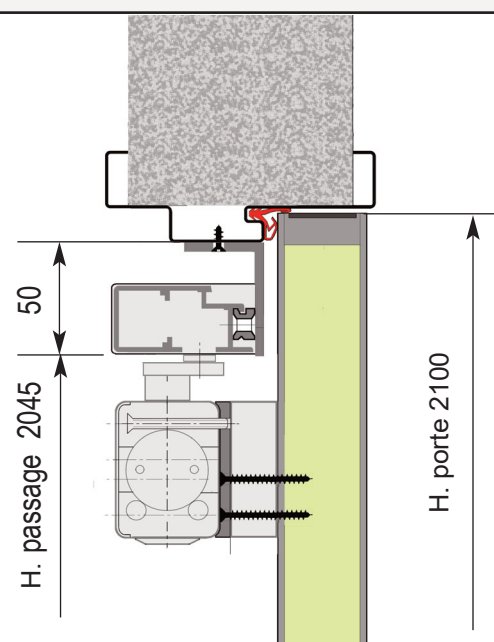

ouverture "en poussant" coté opposé aux paumelles