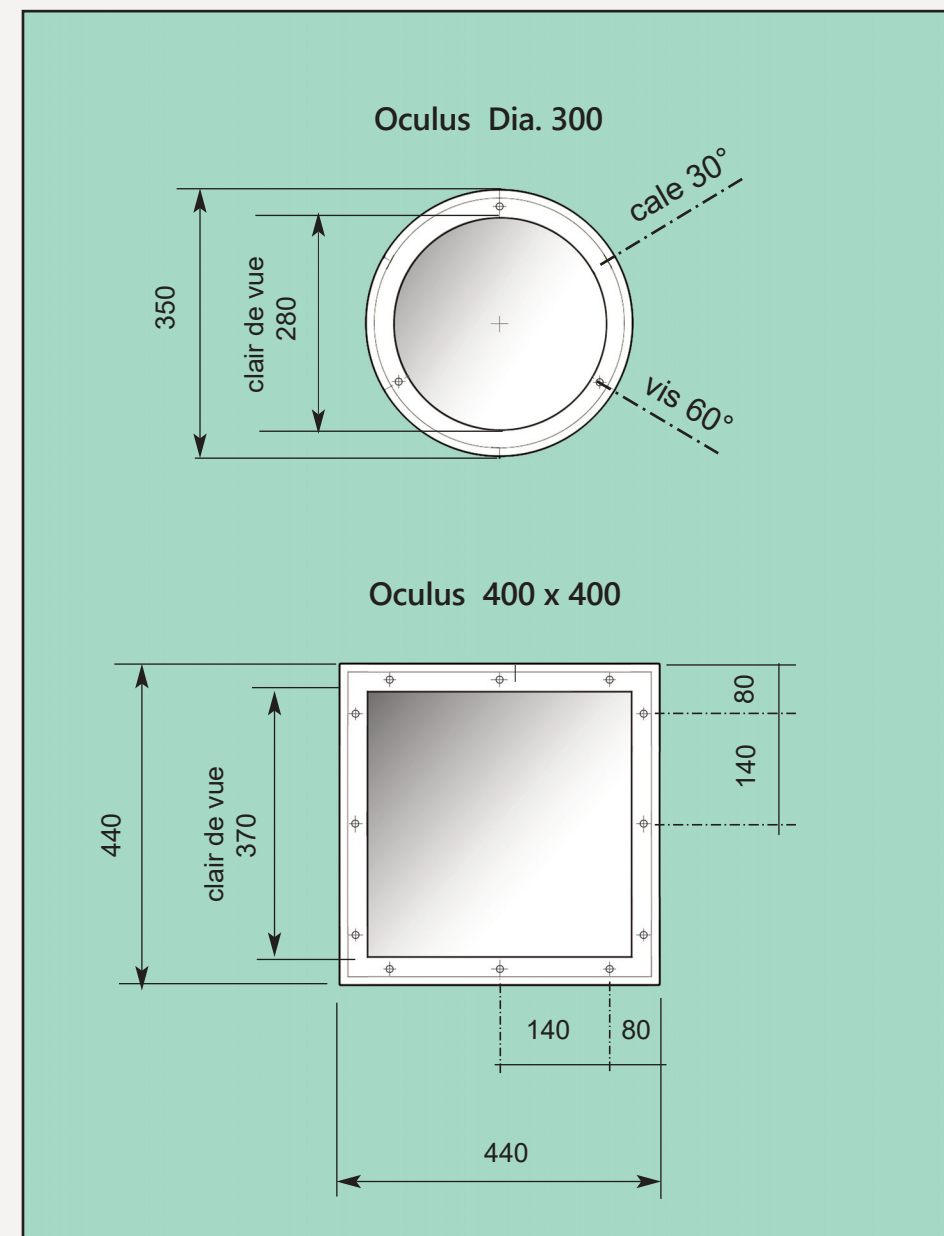

Axe à 50 mm
réf. BRICARD 951151

Axe à 120 mm
réf. BRICARD 912PMR

Serrures validées Feu
BDC ou sureté cylindre

Aquafeu B 850

Oculi parcloses inox

Clair de vue : réf. - 30 mm
Hors tout : réf. + 40 mm

Distance minimum oculus
à bords de porte : 250 mm

**Verre coupe feu EI 30
FIRESWISS Foam 30-15
épaisseur 15 mm**

**ou verre pare flamme E 30
FIRESWISS Cool 30-7 2B2
épaisseur 9 mm**
(non stocké - nous consulter)

Blocs portes 1 vantail

Références	700	800	900	1000	1100	1200
Largeur porte	730	830	930	1030	1130	1230
Largeur fond de feuillure	734	834	934	1034	1134	1234
L. hors tout huis. métallique	784	884	984	1084	1184	1284
L. hors tout huisserie bois dur	812	912	1012	1112	1212	1312
Hauteur porte : 2040 ou 2100		Hauteur hors tout huis.métallique : 2075 ou 2135				
Hauteur feuillure : 2050 ou 2110		Hauteur hors tout huisserie bois : 2089 ou 2149				

2 vantaux égaux

Références	1400	1500	1600	1700	1200	1400	1600	1800
Largeur portes	530 + 930	630 + 930	730 + 930	830 + 930	630 + 630	730 + 730	830 + 830	930 + 930
fond de feuillure	1466	1566	1666	1766	1266	1466	1666	1866
hors tout huis.métal.	1516	1616	1716	1816	1316	1516	1716	1916
hors tout huis.bois	1544	1644	1744	1844	1344	1544	1744	1944
Hauteur porte : 2040 ou 2100				Hauteur hors tout huis.métallique : 2075 ou 2135				
Hauteur feuillure : 2050 ou 2110				Hauteur hors tout huisserie bois : 2089 ou 2149				