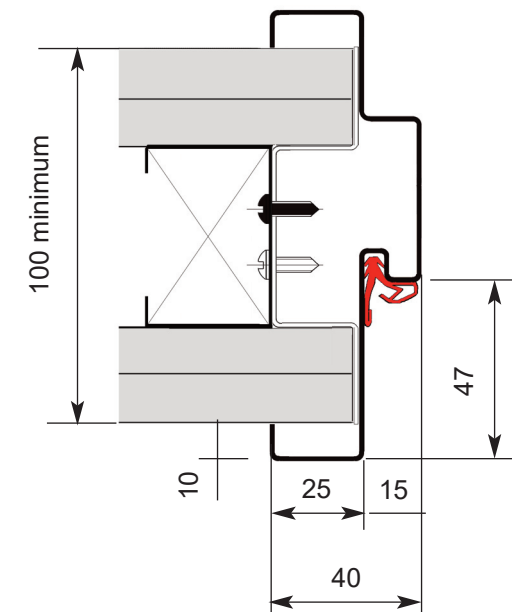

Huisseries métalliques

Appréciables pour leur robustesse, ces huisseries sont protégées de l'humidité par une couche de peinture appliquée par cataphorèse - RAL 1019. Elles sont faciles à peindre.

Pour murs rigides béton ou maçonneries ou cloisons souples validées EI60 épaisseur minimum 100 mm.