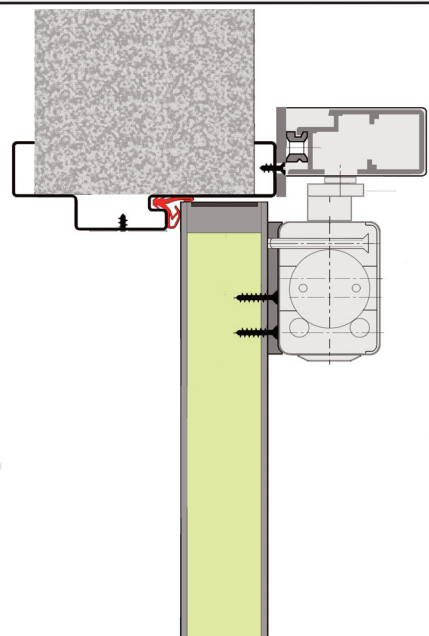

Fournis en option **Dispositifs Actionnés de Sécurité avec Bandeaux BRICARD série 7000 DAS**

PV EFR-23-004044 selon NF S 61937- 1 et 2

Bandeaux de fermeture automatique avec arrêt électromagnétique, actionné par rupture de courant, 24 ou 48 V.

Sélecteur avec 2 ferme-portes technologie pignon crémaillère excentré, bras à glissière, réglage de la vitesse de fermeture, réglage de l'a-coup final.

Validés pour les 2 sens d'ouverture

ouverture "en tirant" coté paumelles

Pose sur documentation BRICARD Bandeau 7000
2 ferme-portes BRICARD ref. 645125 force EN1-3