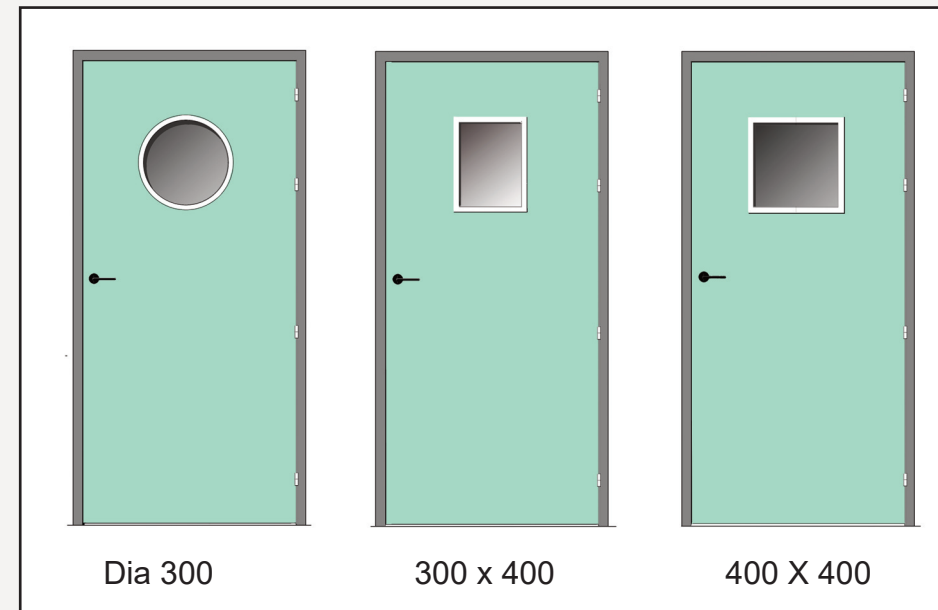

Aquafeu B 850

Oculi parcloses inox