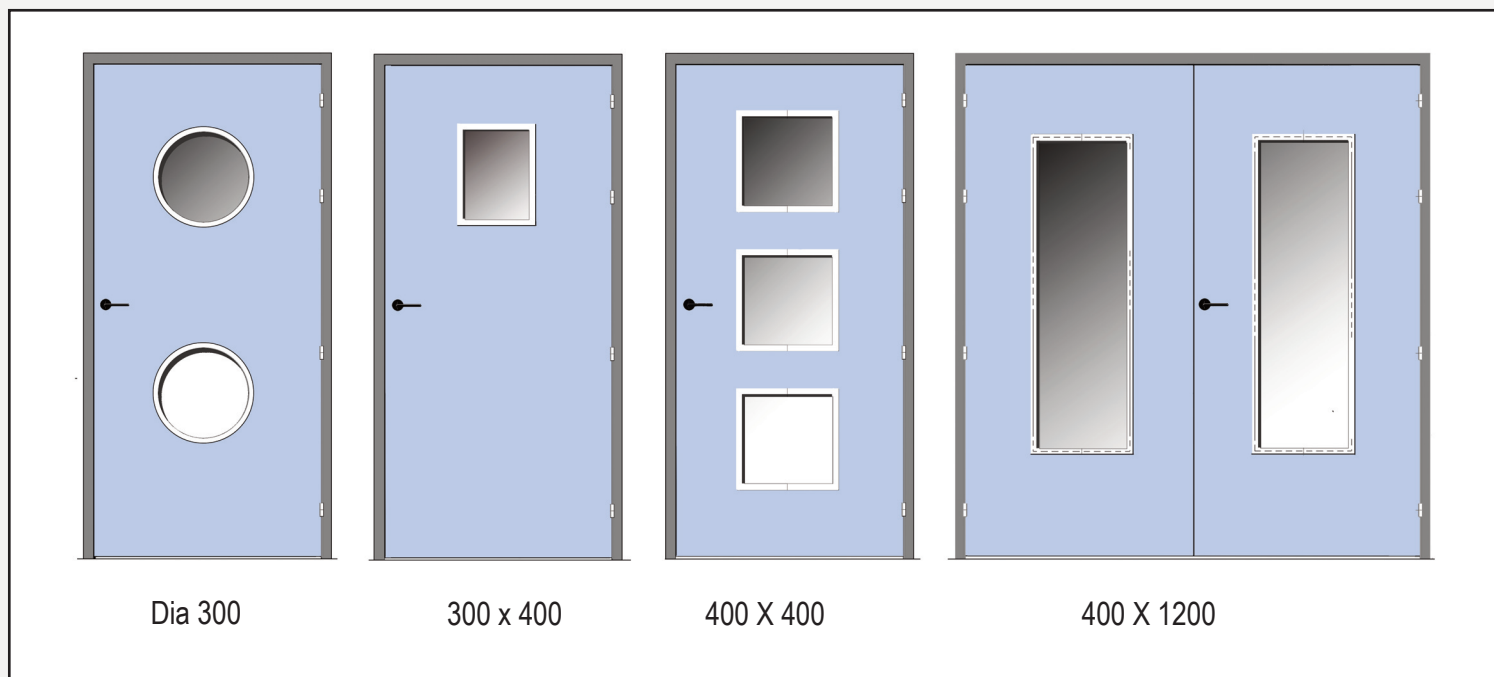

Pour murs et cloisons d'épaisseurs 70 à 200 mm.

Dimensions des BP huis. métal. pages 14/15

Aquarelle Paumelles

Paumelles

Les paumelles sont de préférence fournies en INOX sur huisseries bois ou PVC.

Largeurs portes 730 - 830 = 3 unités - largeurs de 930 à 1230 = 4 unités

Paumelles acier INOX
107 x 87
pour montage
sur huisserie PVC

Paumelles universelles 130 x 86 acier protection Zn ou acier INOX

Serrure têteière et gâche inox

Oculi parclores inox

sections page suivante

Verre non feu : feuilleté 44/2
épaisseur 9 mm

Rond : diamètre 300 mm

Carrés :

300 x 300
400 x 400

Rectangulaires :

300 x 400
300 x 1200
400 x 1200

Clair de vue : réf - 20 mm

Hors tout : réf + 50 mm

Aquarelle Parcloses inox