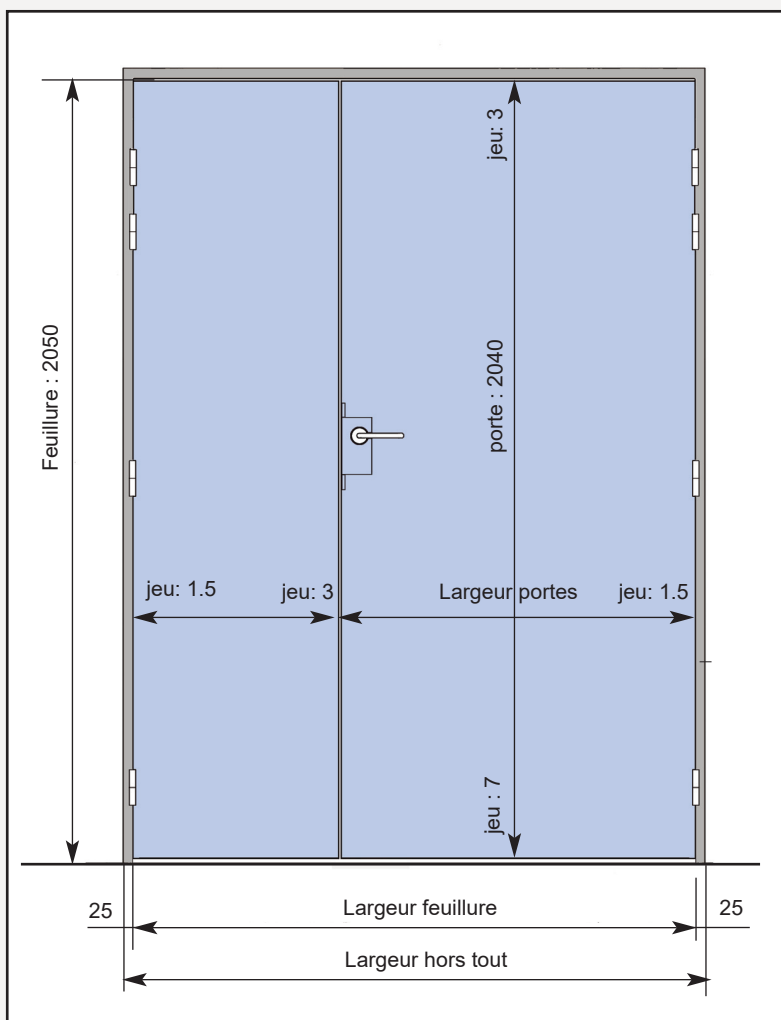

Référence	700	800	900	1200	1200 v.tiercés	1400 v.tiercés
Largeur porte	730	830	930	1230	330 + 930	530 + 930
Largeur fond de feuillure	733	833	933	1233	1266	1466
Largeur passage	703	803	903	1203	1236	1436
Hors tout huisserie métallique	783	883	983	1383	1316	1516