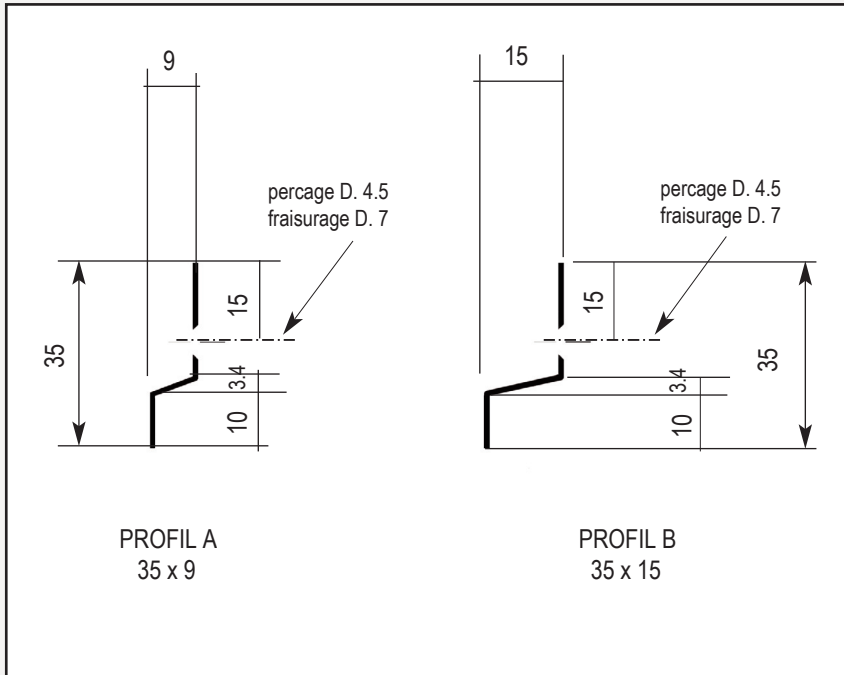

Paumelles acier INOX
107 x 87
pour montage
sur huisserie PVC

Paumelles universelles 130 x 86 acier protection Zn ou acier INOX

Serrure têteière et gâche inox

Oculi parclores inox

sections page suivante

Verre non feu : feuilleté 44/2
épaisseur 9 mm

Rond : diamètre 300 mm

Carrés :

300 x 300
400 x 400

Rectangulaires :

300 x 400
300 x 1200
400 x 1200

Clair de vue : réf - 20 mm

Hors tout : réf + 50 mm

Aquarelle Parcloses inox

Référence	700	800	900	1200	1200 v.tiercés	1400 v.tiercés
Largeur porte	730	830	930	1230	530 + 930	530 + 930
Largeur fond de feuillure	737	837	937	1237	1268	1468
Largeur passage	705	805	905	1205	1236	1436
L. hors tout huisserie PVC	875	975	1075	1375	1406	1606
Largeur découpe cloison	820	920	1020	1320	1350	1550

Référence	1400 vantaux égaux	1600	1800
Largeur porte	730 + 730	830 + 830	930 + 930
Largeur fond de feuillure	1468	1668	1868
Largeur passage	1436	1636	1836
L. hors tout huisserie PVC	1606	1806	2006
Largeur découpe cloison	1550	1750	1950