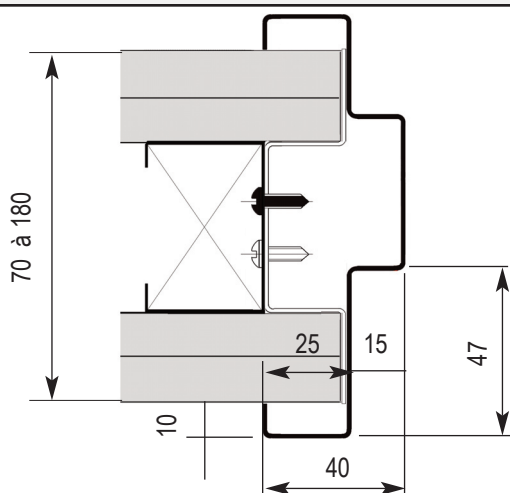

Coloris Blanc rocaille RAL 9018

Dimensions des BP sur huisseries PVC et **réservations dans les cloisons** : voir pages 10/11

Huisseries bois dur

Dimensions BP sur huisseries bois pages 12 - 13

Huisseries métalliques

Pour murs et cloisons d'épaisseurs 70 à 200 mm.

Dimensions des BP huis. métal. pages 14/15

Aquarelle Paumelles

Paumelles

Les paumelles sont de préférence fournies en INOX sur huisseries bois ou PVC.

Largeurs portes 730 - 830 = 3 unités - largeurs de 930 à 1230 = 4 unités

Rond : diamètre 300 mm

Carrés :

300 x 300
400 x 400

Rectangulaires :

300 x 400
300 x 1200
400 x 1200

Clair de vue : réf - 20 mm

Hors tout : réf + 50 mm

Aquarelle Parcloses inox