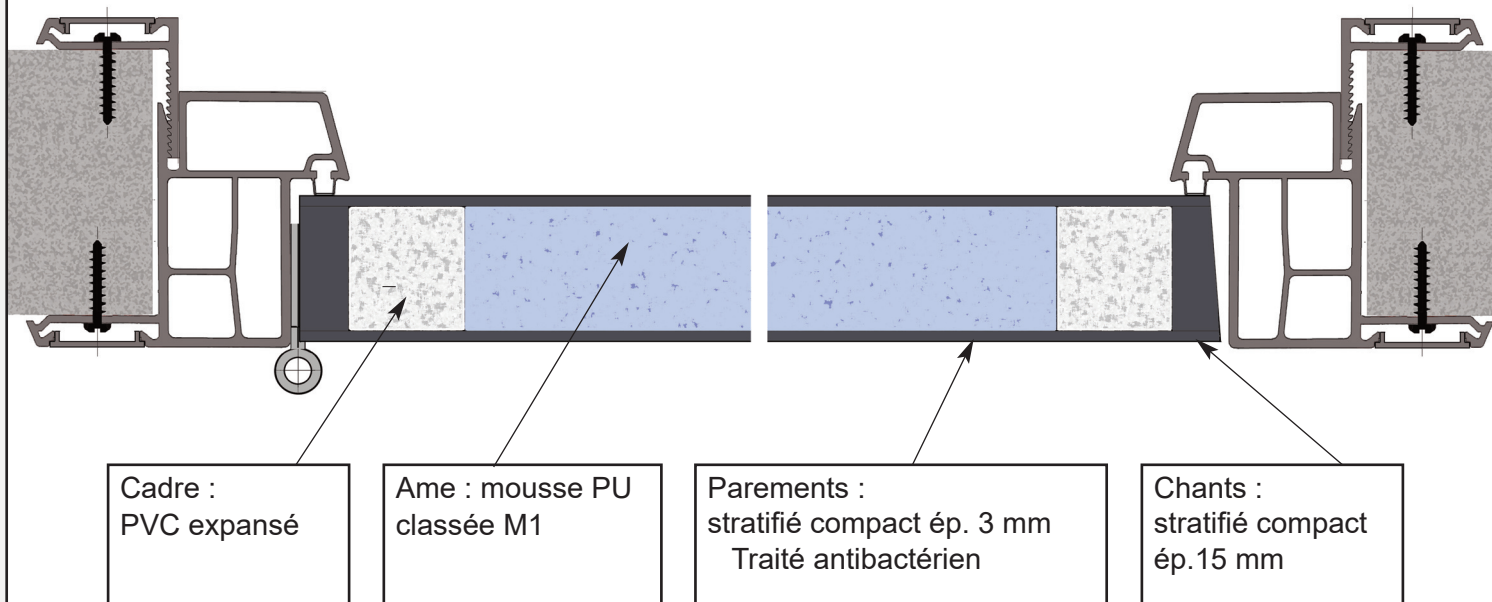

Équipant souvent les pièces d'eau dans un environnement sanitaire sensible, les portes Aquarelle résistent à l'humidité et aux projections d'eau.

Composées de produits inaltérables: cadre en PVC, ame en mousse PU classée M1, parements en stratifié compact traité antibactérien, avec ferrures en inox, elles répondent aux contraintes d'hygiène les plus exigeantes.

Conformes à la Norme NF EN 16580
PV FCBA N° 404/16/116-1

Aquarelle

Piscine AQUALUDE 78 - Mantes la Ville

Portes Aquarelle composition

Des composants inaltérables à l'eau, collés à la colle thermo fusible PU Hot melt.

Exemple
sur huisserie PVC

Huisseries PVC Pour ambiances humides

Résistantes à l'eau et d'entretien facile, les huisseries en PVC ne craignent pas la corrosion.

Conçues selon le principe bati-contrebati elles sont solidement fixées par vissage de part et d'autre de la cloison; la finition est assurée par une baguette emboîtée dans le profil.