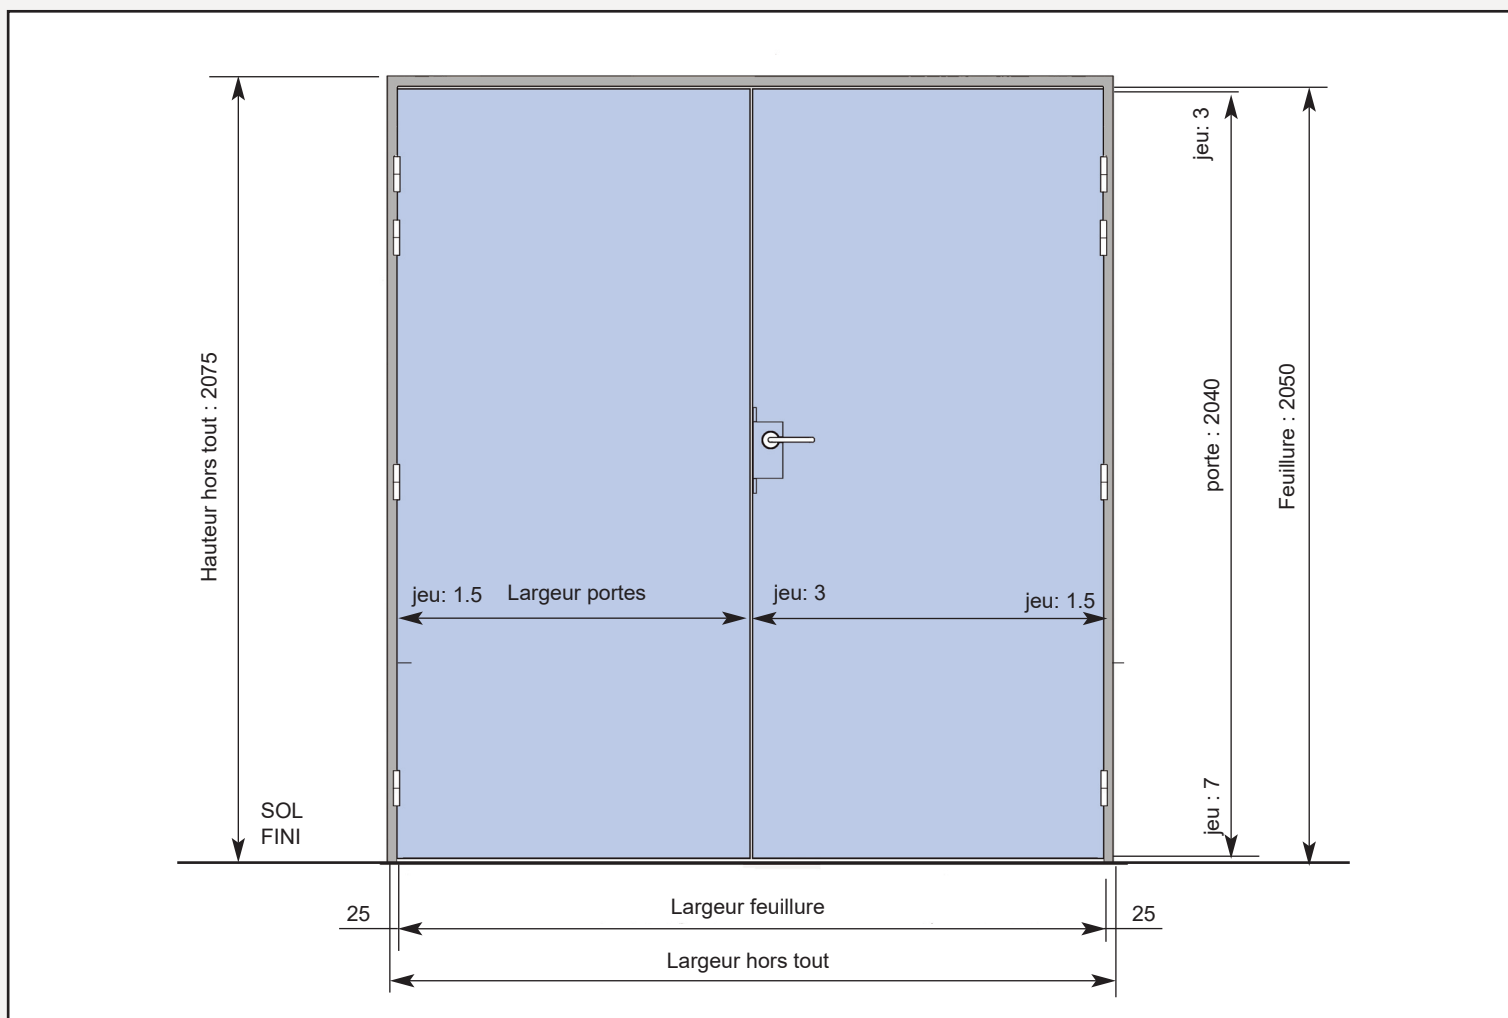

Référence	1400 vantaux égaux	1600	1800
Largeur porte	730 + 730	830 + 830	930 + 930
Largeur fond de feuillure	1466	1666	1866
Largeur passage	1436	1636	1836
Hors tout huisserie métallique	1516	1716	1916