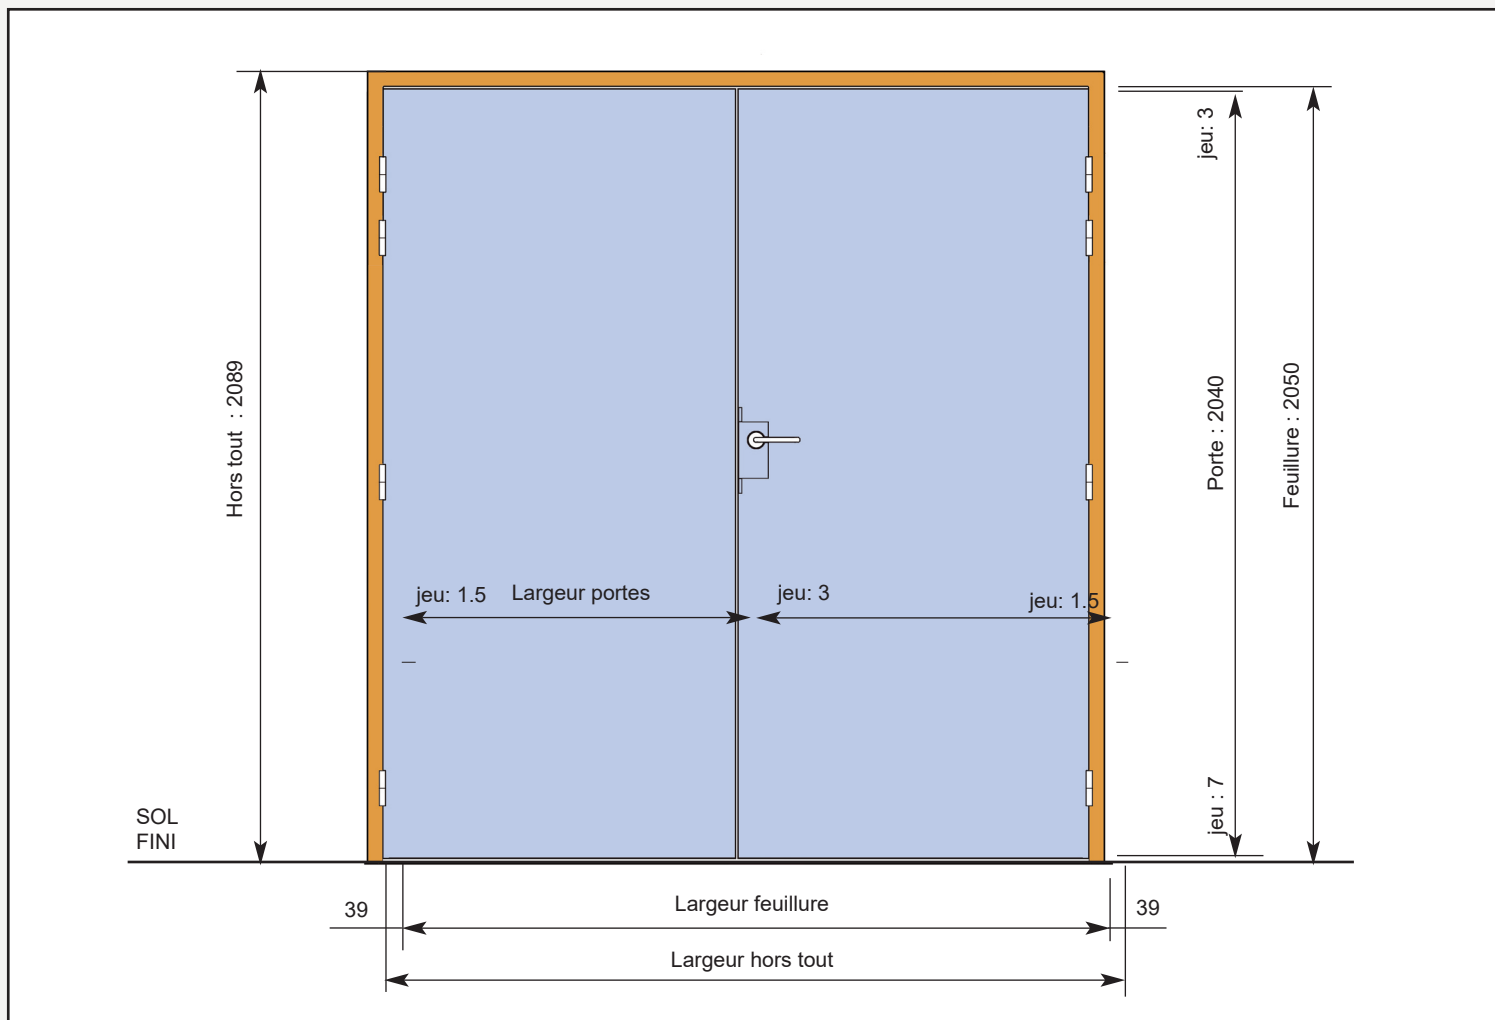

Référence	1400 vantaux égaux	1600	1800
Largeur porte	730 + 730	830 + 830	930 + 930
Largeur fond de feuillure	1466	1666	1866
Largeur passage	1430	1630	1830
Hors tout huisserie bois	1544	1744	1944