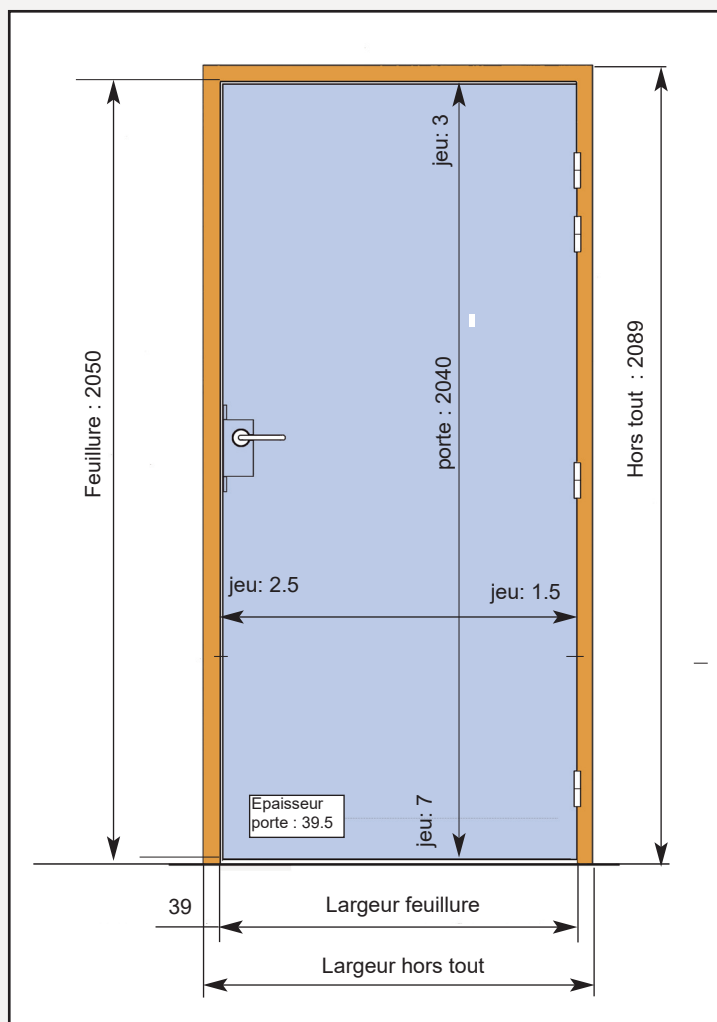

Paumelles acier INOX
107 x 87
pour montage
sur huisserie PVC

Paumelles universelles 130 x 86 acier protection Zn ou acier INOX

Serrure têteière et gâche inox

Oculi parclores inox

sections page suivante

Verre non feu : feuilleté 44/2
épaisseur 9 mm

Rond : diamètre 300 mm

Carrés :

300 x 300
400 x 400

Rectangulaires :

300 x 400
300 x 1200
400 x 1200

Clair de vue : réf - 20 mm

Hors tout : réf + 50 mm

Aquarelle Parcloses inox

Référence	700	800	900	1200	1200 v.tiercés	1400 v.tiercés
Largeur porte	730	830	930	1230	530 + 930	530 + 930
Largeur fond de feuillure	737	837	937	1237	1268	1468
Largeur passage	705	805	905	1205	1236	1436
L. hors tout huisserie PVC	875	975	1075	1375	1406	1606
Largeur découpe cloison	820	920	1020	1320	1350	1550

Référence	1400 vantaux égaux	1600	1800
Largeur porte	730 + 730	830 + 830	930 + 930
Largeur fond de feuillure	1468	1668	1868
Largeur passage	1436	1636	1836
L. hors tout huisserie PVC	1606	1806	2006
Largeur découpe cloison	1550	1750	1950