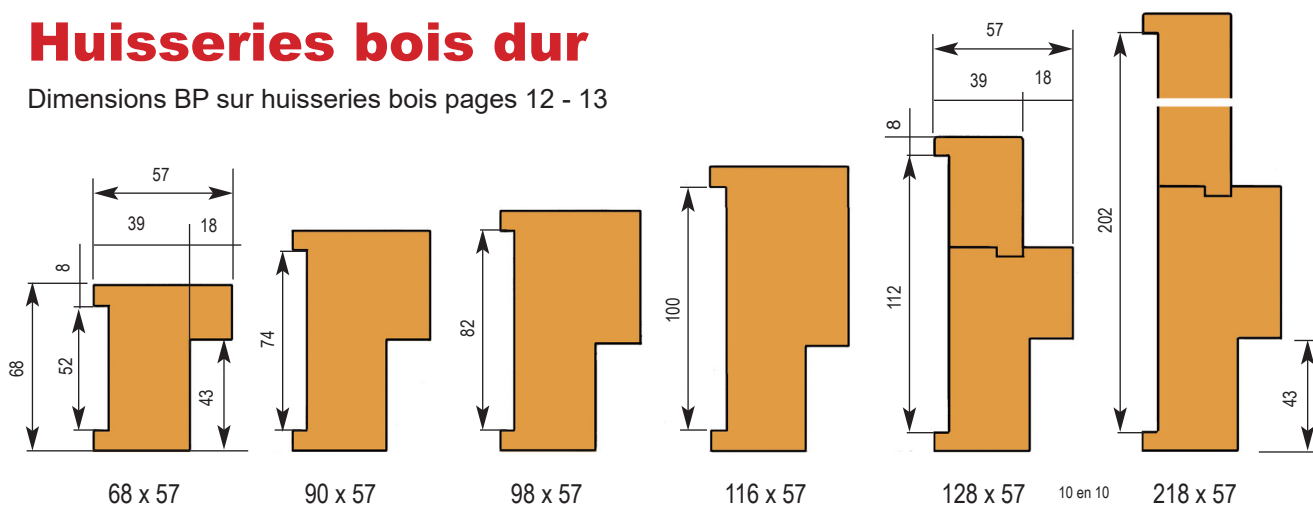

Coloris Blanc rocaille RAL 9018

Dimensions des BP sur huisseries PVC et **réservations dans les cloisons** : voir pages 10/11

Huisseries bois dur

Dimensions BP sur huisseries bois pages 12 - 13

Huisseries métalliques