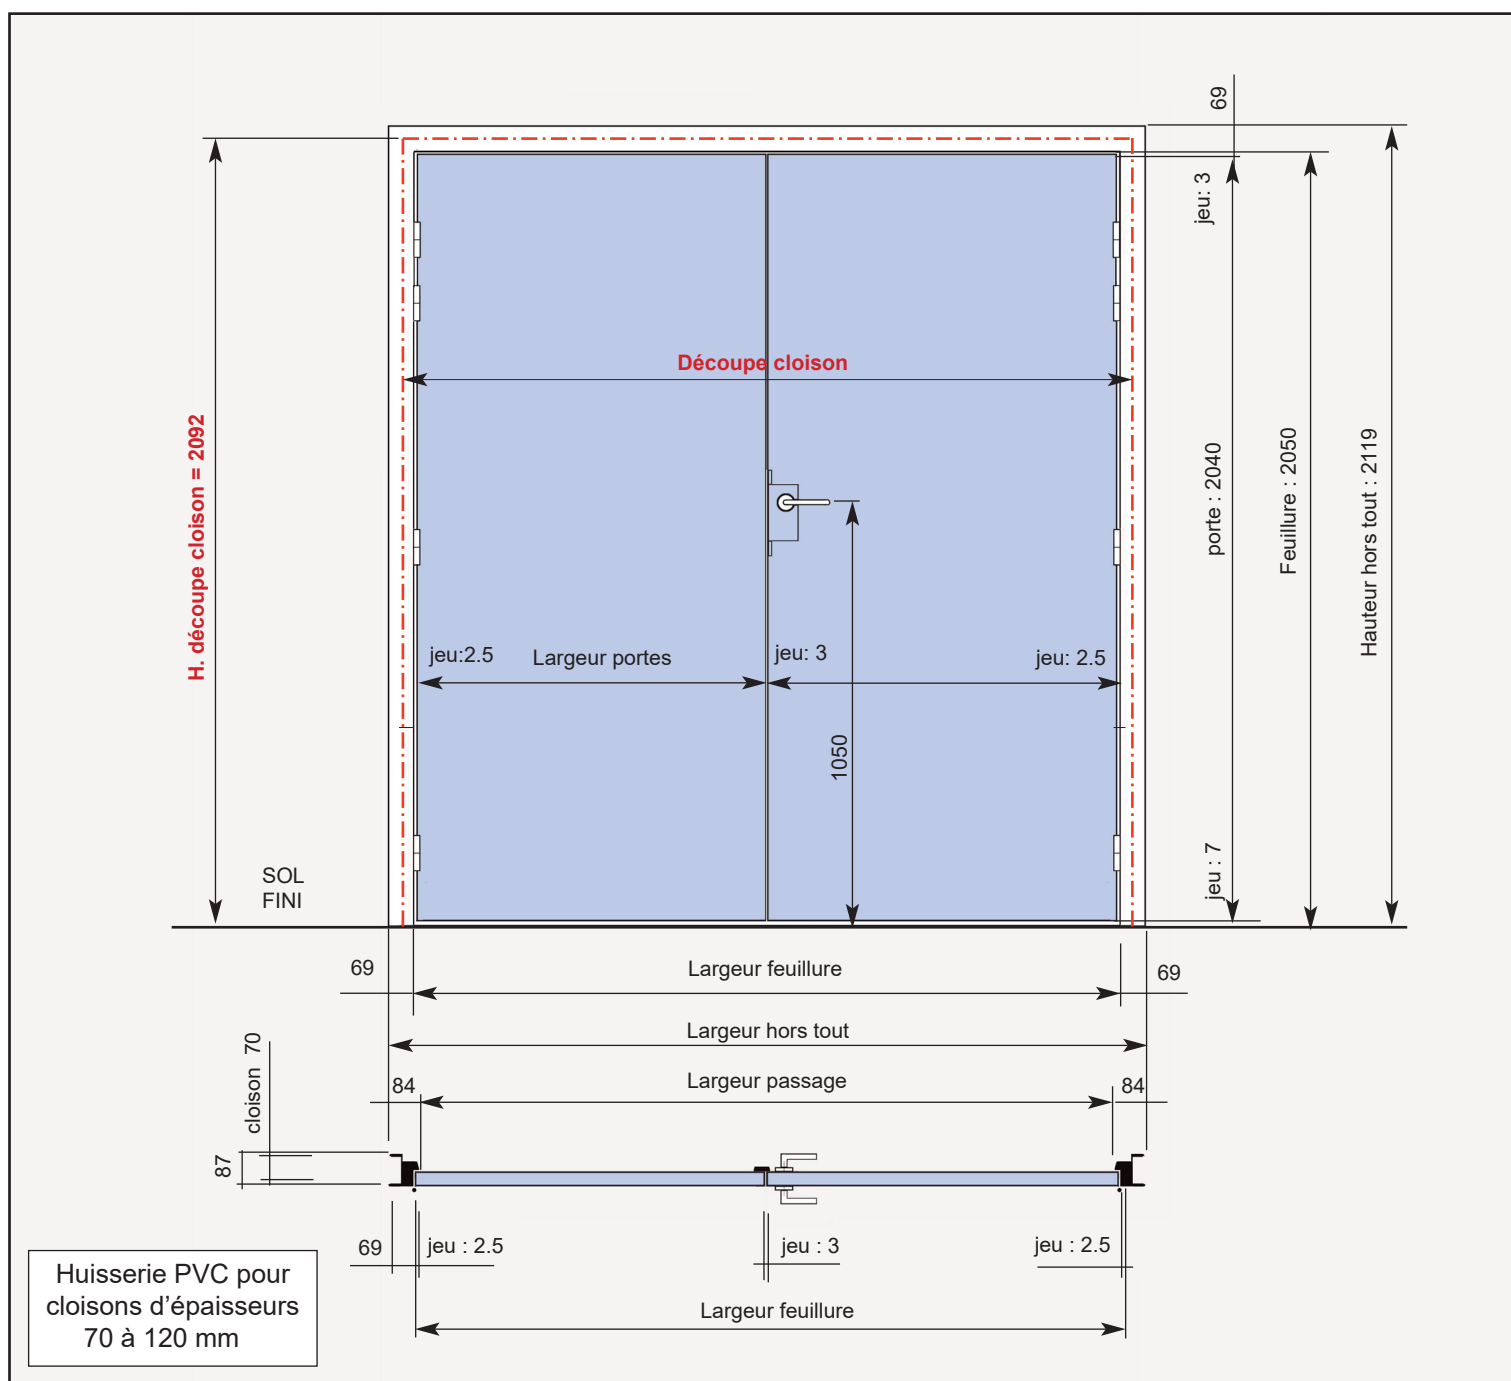

Rond : diamètre 300 mm

Carrés :

300 x 300
400 x 400

Rectangulaires :

300 x 400
300 x 1200
400 x 1200

Clair de vue : réf - 20 mm

Hors tout : réf + 50 mm

Aquarelle Parcloses inox

Référence	700	800	900	1200	1200 v.tiercés	1400 v.tiercés
Largeur porte	730	830	930	1230	530 + 930	530 + 930
Largeur fond de feuillure	737	837	937	1237	1268	1468
Largeur passage	705	805	905	1205	1236	1436
L. hors tout huisserie PVC	875	975	1075	1375	1406	1606
Largeur découpe cloison	820	920	1020	1320	1350	1550

Référence	1400 vantaux égaux	1600	1800
Largeur porte	730 + 730	830 + 830	930 + 930
Largeur fond de feuillure	1468	1668	1868
Largeur passage	1436	1636	1836
L. hors tout huisserie PVC	1606	1806	2006
Largeur découpe cloison	1550	1750	1950

Référence	700	800	900	1200	1200 v.tiercés	1400 v.tiercés
Largeur porte	730	830	930	1230	330 + 930	530 + 930
Largeur fond de feuillure	734	834	934	1234	1266	1466
Largeur passage	700	800	900	1200	1230	1430
Hors tout huisserie bois	812	912	1012	1312	1344	1544