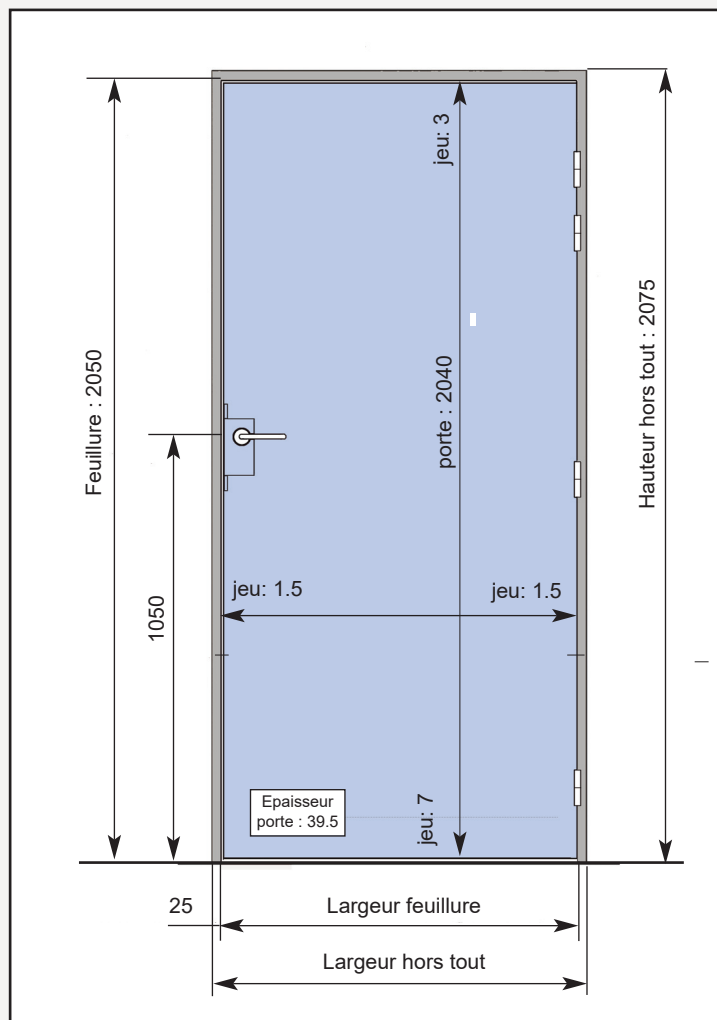

Référence	700	800	900	1200	1200 v.tiercés	1400 v.tiercés
Largeur porte	730	830	930	1230	330 + 930	530 + 930
Largeur fond de feuillure	733	833	933	1233	1266	1466
Largeur passage	703	803	903	1203	1236	1436
Hors tout huisserie métallique	783	883	983	1383	1316	1516