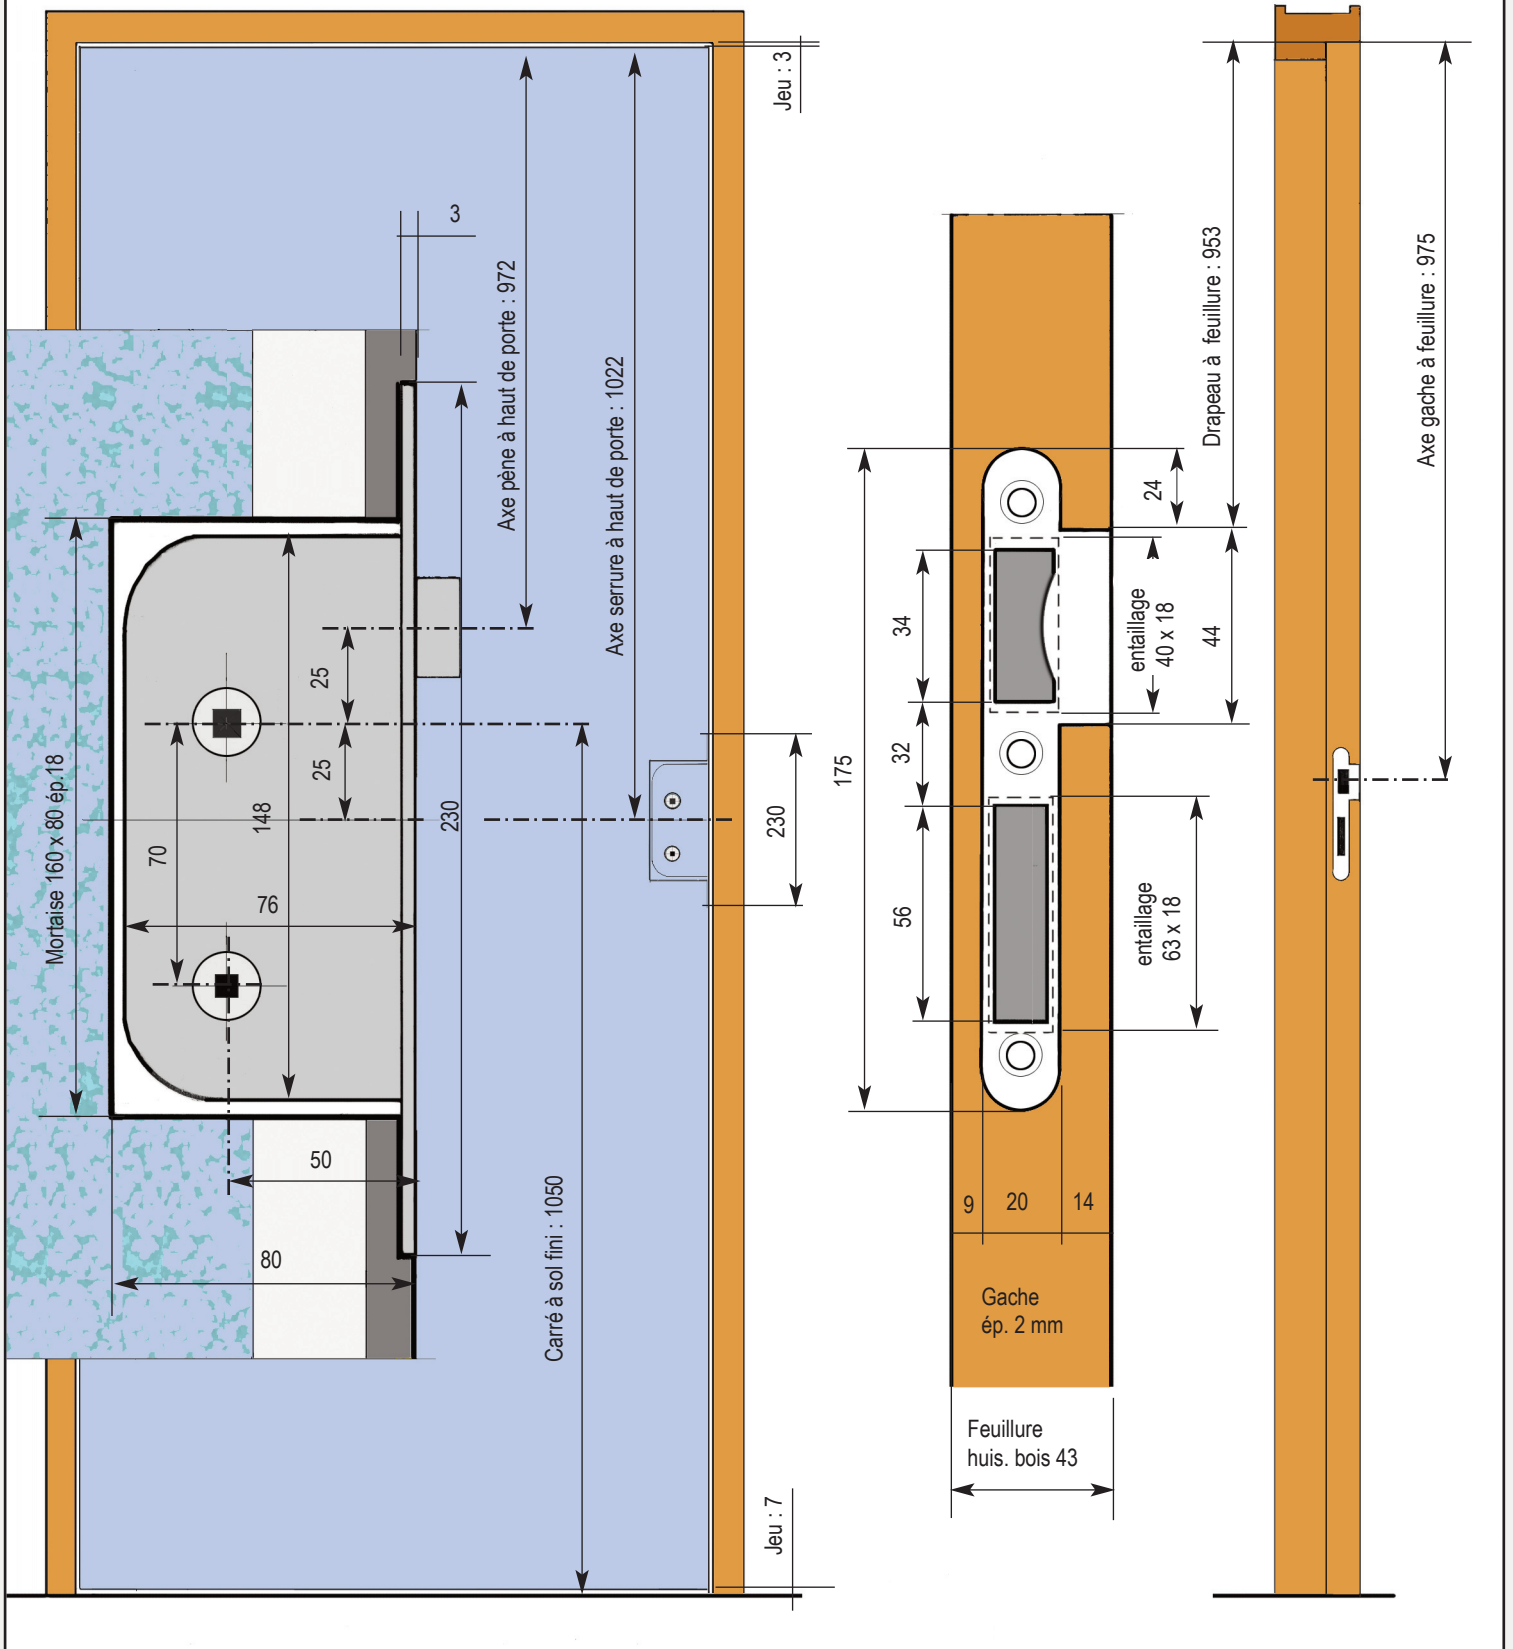

Serrure têteière et gâche inox