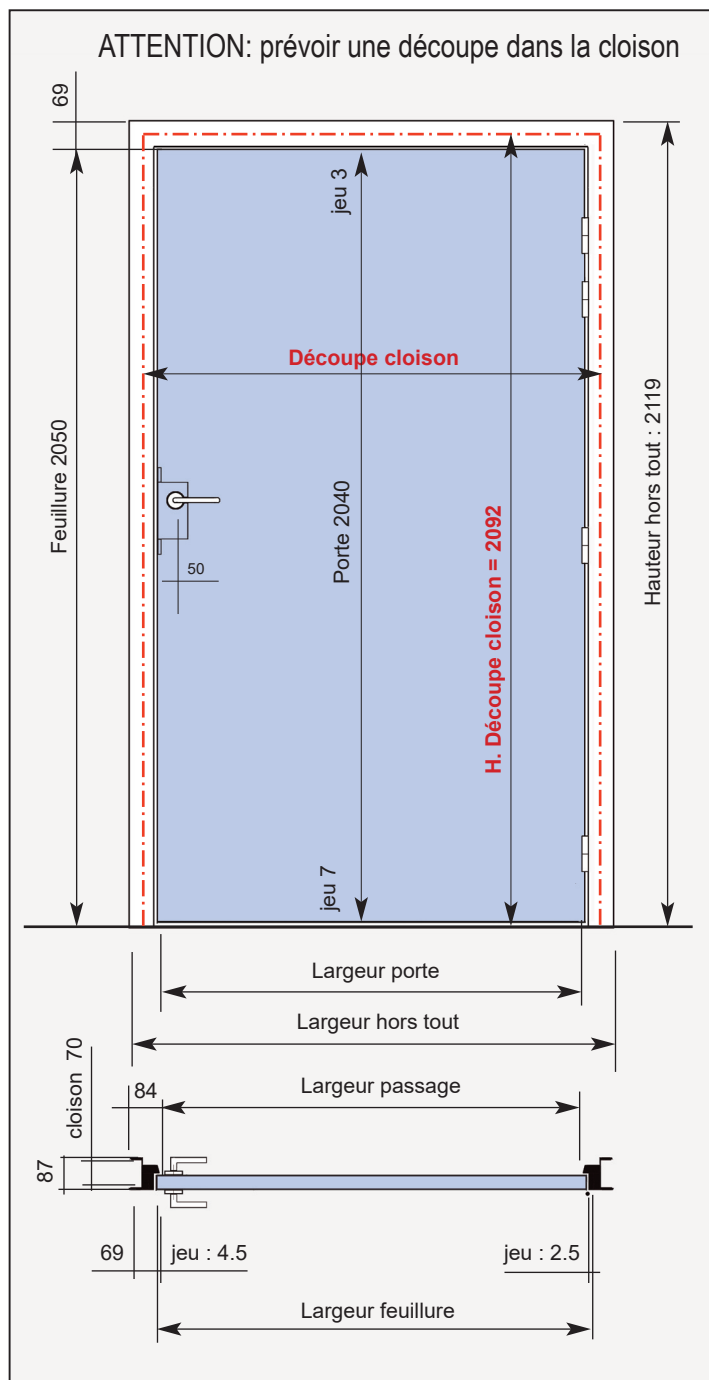

Paumelles acier INOX
107 x 87
pour montage
sur huisserie PVC

Paumelles universelles 130 x 86 acier protection Zn ou acier INOX

Serrure têteière et gâche inox

Oculi parclores inox

sections page suivante

Verre non feu : feuilleté 44/2
épaisseur 9 mm

Rond : diamètre 300 mm

Carrés :

300 x 300
400 x 400

Rectangulaires :

300 x 400
300 x 1200
400 x 1200

Clair de vue : réf - 20 mm

Hors tout : réf + 50 mm

Aquarelle Parcloses inox

Référence	700	800	900	1200	1200 v.tiercés	1400 v.tiercés
Largeur porte	730	830	930	1230	530 + 930	530 + 930
Largeur fond de feuillure	737	837	937	1237	1268	1468
Largeur passage	705	805	905	1205	1236	1436
L. hors tout huisserie PVC	875	975	1075	1375	1406	1606
Largeur découpe cloison	820	920	1020	1320	1350	1550

Référence	1400 vantaux égaux	1600	1800
Largeur porte	730 + 730	830 + 830	930 + 930
Largeur fond de feuillure	1468	1668	1868
Largeur passage	1436	1636	1836
L. hors tout huisserie PVC	1606	1806	2006
Largeur découpe cloison	1550	1750	1950