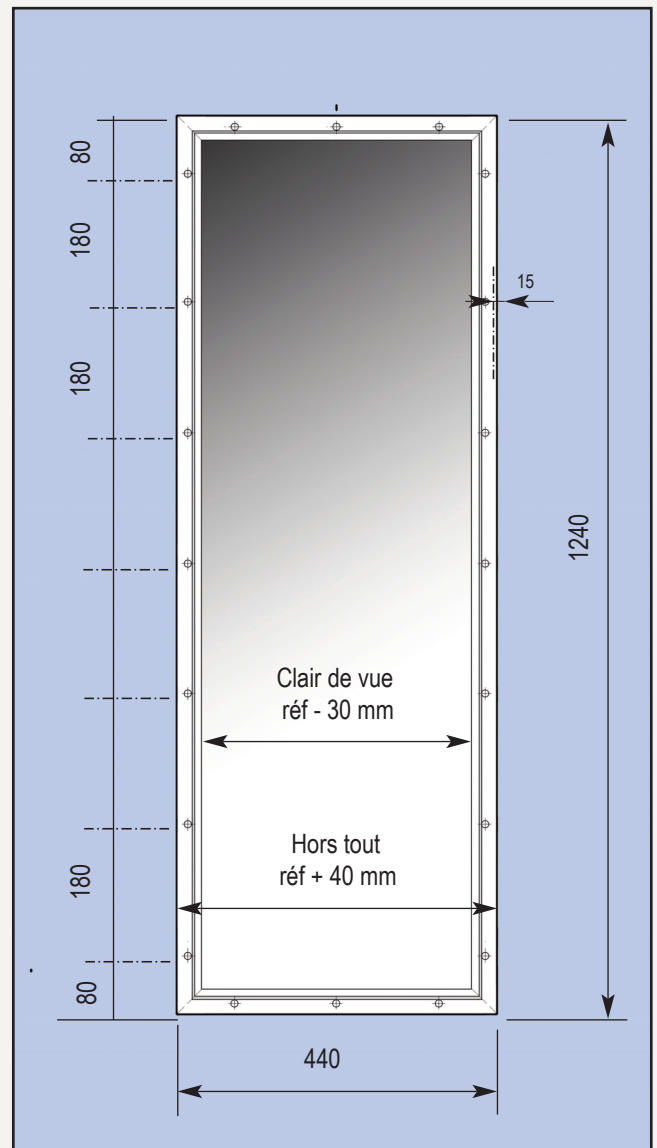

Paumelles acier INOX
107 x 87
pour montage
sur huisserie PVC

Paumelles universelles 130 x 86 acier protection Zn ou acier INOX

Serrure têteière et gâche inox

Oculi parclores inox

sections page suivante

Verre non feu : feuilleté 44/2
épaisseur 9 mm

Rond : diamètre 300 mm

Carrés :

300 x 300
400 x 400

Rectangulaires :

300 x 400
300 x 1200
400 x 1200

Clair de vue : réf - 20 mm

Hors tout : réf + 50 mm

Aquarelle Parcloses inox

Référence	700	800	900	1200	1200 v.tiercés	1400 v.tiercés
Largeur porte	730	830	930	1230	530 + 930	530 + 930
Largeur fond de feuillure	737	837	937	1237	1268	1468
Largeur passage	705	805	905	1205	1236	1436
L. hors tout huisserie PVC	875	975	1075	1375	1406	1606
Largeur découpe cloison	820	920	1020	1320	1350	1550

Référence	1400 vantaux égaux	1600	1800
Largeur porte	730 + 730	830 + 830	930 + 930
Largeur fond de feuillure	1468	1668	1868
Largeur passage	1436	1636	1836
L. hors tout huisserie PVC	1606	1806	2006
Largeur découpe cloison	1550	1750	1950