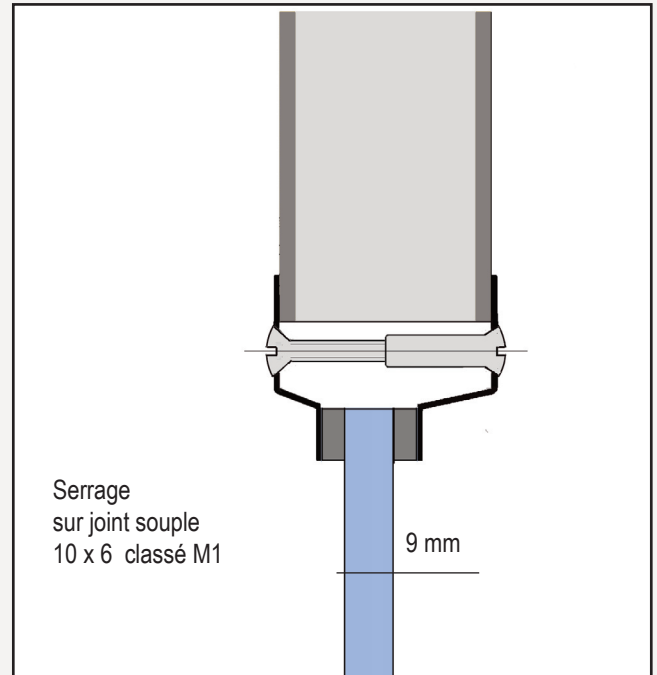

Paumelles acier INOX
107 x 87
pour montage
sur huisserie PVC

Paumelles universelles 130 x 86 acier protection Zn ou acier INOX

Serrure têteière et gâche inox

Oculi parclores inox

sections page suivante

Verre non feu : feuilleté 44/2
épaisseur 9 mm

Rond : diamètre 300 mm

Carrés :

300 x 300
400 x 400

Rectangulaires :

300 x 400
300 x 1200
400 x 1200

Clair de vue : réf - 20 mm

Hors tout : réf + 50 mm

Aquarelle Parcloses inox

Référence	700	800	900	1200	1200 v.tiercés	1400 v.tiercés
Largeur porte	730	830	930	1230	530 + 930	530 + 930
Largeur fond de feuillure	737	837	937	1237	1268	1468
Largeur passage	705	805	905	1205	1236	1436
L. hors tout huisserie PVC	875	975	1075	1375	1406	1606
Largeur découpe cloison	820	920	1020	1320	1350	1550