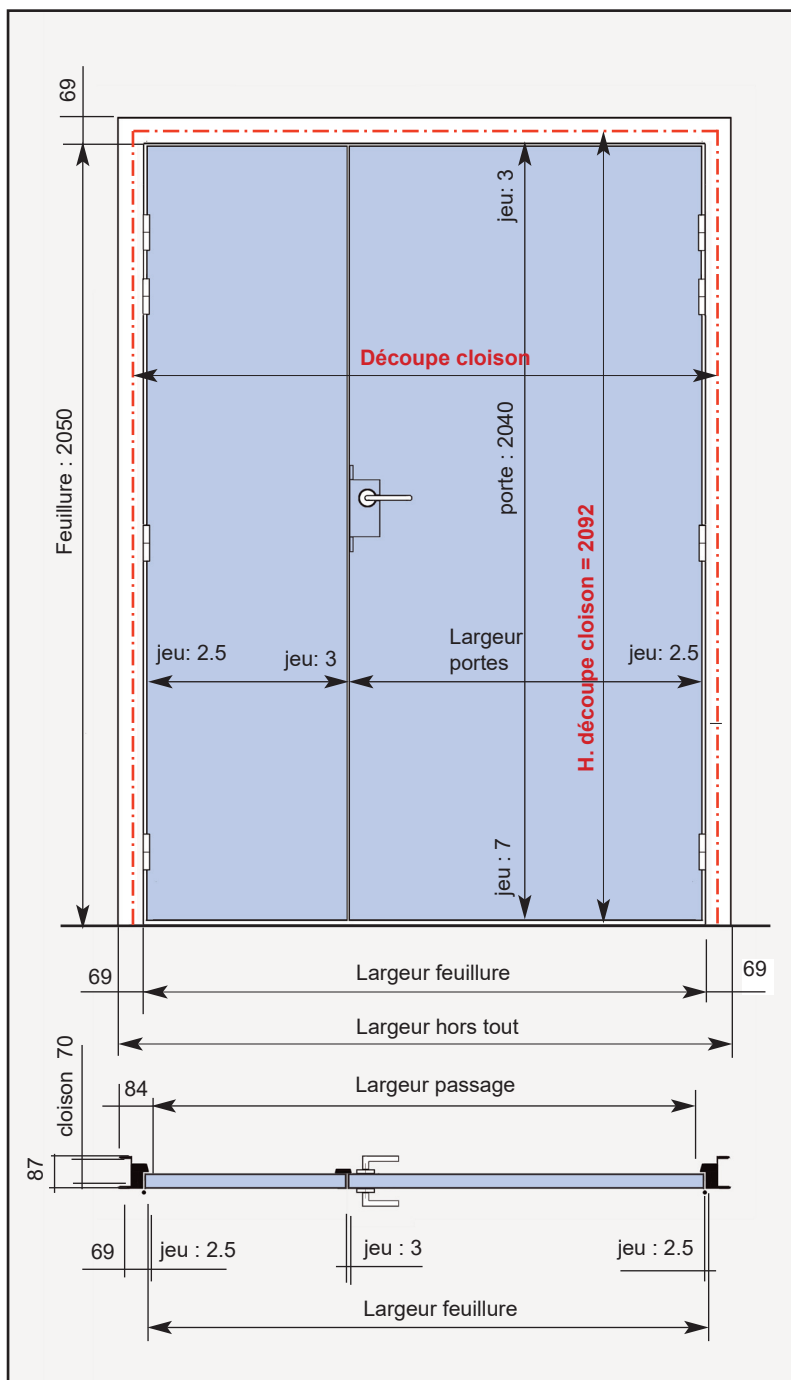

Rond : diamètre 300 mm

Carrés :

300 x 300
400 x 400

Rectangulaires :

300 x 400
300 x 1200
400 x 1200

Clair de vue : réf - 20 mm

Hors tout : réf + 50 mm

Aquarelle Parcloses inox

Référence	700	800	900	1200	1200 v.tiercés	1400 v.tiercés
Largeur porte	730	830	930	1230	530 + 930	530 + 930
Largeur fond de feuillure	737	837	937	1237	1268	1468
Largeur passage	705	805	905	1205	1236	1436
L. hors tout huisserie PVC	875	975	1075	1375	1406	1606
Largeur découpe cloison	820	920	1020	1320	1350	1550

Référence	1400 vantaux égaux	1600	1800
Largeur porte	730 + 730	830 + 830	930 + 930
Largeur fond de feuillure	1468	1668	1868
Largeur passage	1436	1636	1836
L. hors tout huisserie PVC	1606	1806	2006
Largeur découpe cloison	1550	1750	1950