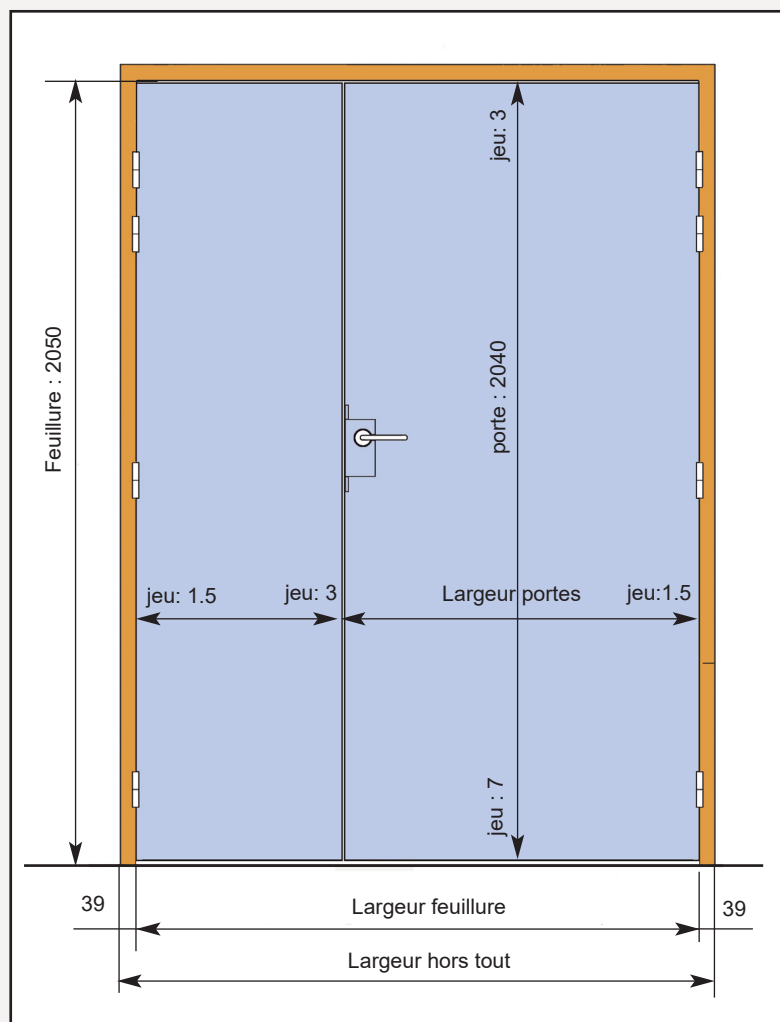

Paumelles acier INOX
107 x 87
pour montage
sur huisserie PVC

Paumelles universelles 130 x 86 acier protection Zn ou acier INOX

Serrure têteière et gâche inox

Oculi parclores inox

sections page suivante

Verre non feu : feuilleté 44/2
épaisseur 9 mm

Rond : diamètre 300 mm

Carrés :

300 x 300
400 x 400

Rectangulaires :

300 x 400
300 x 1200
400 x 1200

Clair de vue : réf - 20 mm

Hors tout : réf + 50 mm

Aquarelle Parcloses inox

Référence	700	800	900	1200	1200 v.tiercés	1400 v.tiercés
Largeur porte	730	830	930	1230	530 + 930	530 + 930
Largeur fond de feuillure	737	837	937	1237	1268	1468
Largeur passage	705	805	905	1205	1236	1436
L. hors tout huisserie PVC	875	975	1075	1375	1406	1606
Largeur découpe cloison	820	920	1020	1320	1350	1550

Référence	1400 vantaux égaux	1600	1800
Largeur porte	730 + 730	830 + 830	930 + 930
Largeur fond de feuillure	1468	1668	1868
Largeur passage	1436	1636	1836
L. hors tout huisserie PVC	1606	1806	2006
Largeur découpe cloison	1550	1750	1950