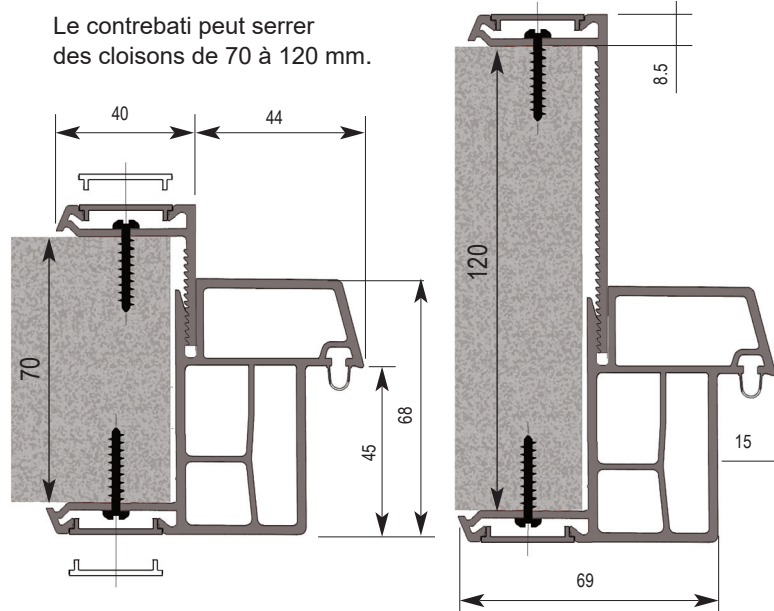

Huisseries PVC Pour ambiances humides

Résistantes à l'eau et d'entretien facile, les huisseries en PVC ne craignent pas la corrosion.

Conçues selon le principe bati-contrebati elles sont solidement fixées par vissage de part et d'autre de la cloison; la finition est assurée par une baguette emboîtée dans le profil.

Coloris Blanc rocaille RAL 9018

Dimensions des BP sur huisseries PVC et **réservations dans les cloisons** : voir pages 10/11