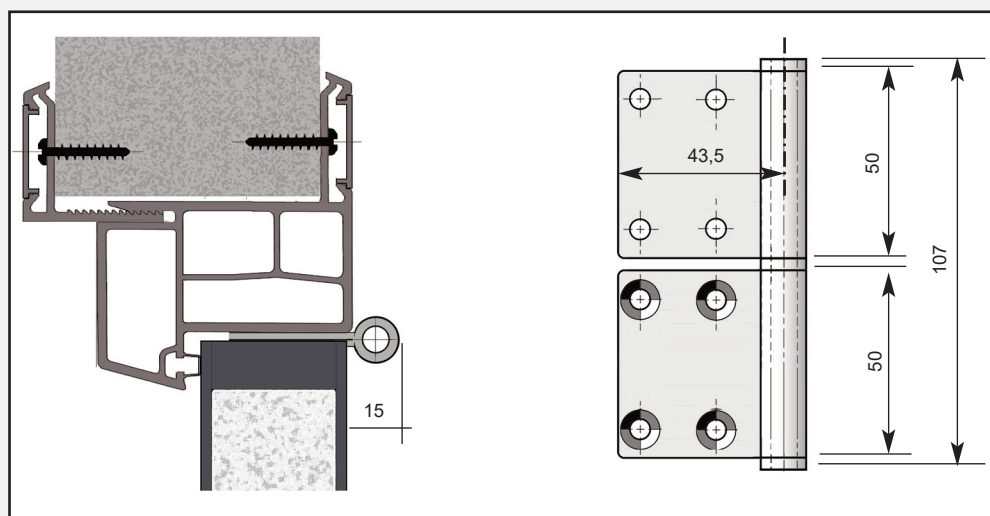

Pour murs et cloisons d'épaisseurs 70 à 200 mm.

Dimensions des BP huis. métal. pages 14/15

Aquarelle Paumelles

Paumelles

Les paumelles sont de préférence fournies en INOX sur huisseries bois ou PVC.

Largeurs portes 730 - 830 = 3 unités - largeurs de 930 à 1230 = 4 unités

Rond : diamètre 300 mm

Carrés :

300 x 300
400 x 400

Rectangulaires :

300 x 400
300 x 1200
400 x 1200

Clair de vue : réf - 20 mm

Hors tout : réf + 50 mm

Aquarelle Parcloses inox