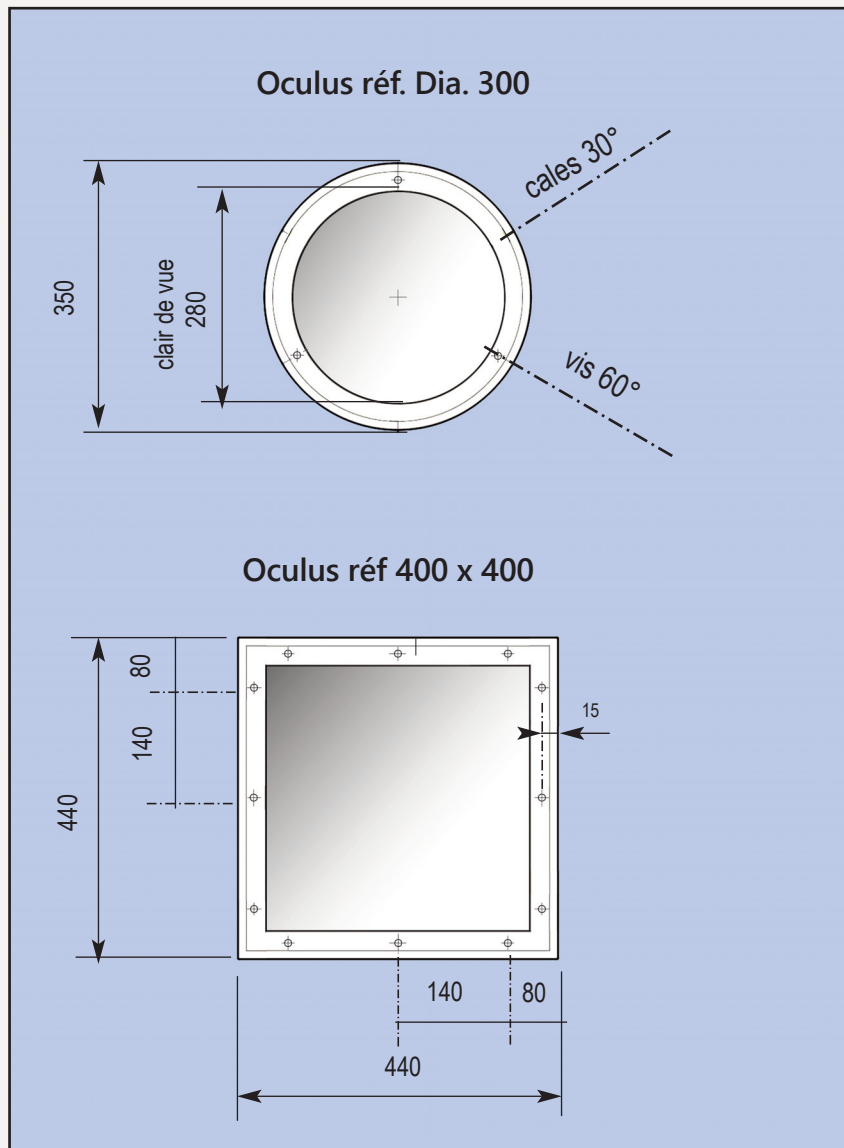

Rond : diamètre 300 mm

Carrés :

300 x 300
400 x 400

Rectangulaires :

300 x 400
300 x 1200
400 x 1200

Clair de vue : réf - 20 mm

Hors tout : réf + 50 mm

Aquarelle Parcloses inox

Référence	700	800	900	1200	1200 v.tiercés	1400 v.tiercés
Largeur porte	730	830	930	1230	530 + 930	530 + 930
Largeur fond de feuillure	737	837	937	1237	1268	1468
Largeur passage	705	805	905	1205	1236	1436
L. hors tout huisserie PVC	875	975	1075	1375	1406	1606
Largeur découpe cloison	820	920	1020	1320	1350	1550

Référence	1400 vantaux égaux	1600	1800
Largeur porte	730 + 730	830 + 830	930 + 930
Largeur fond de feuillure	1468	1668	1868
Largeur passage	1436	1636	1836
L. hors tout huisserie PVC	1606	1806	2006
Largeur découpe cloison	1550	1750	1950