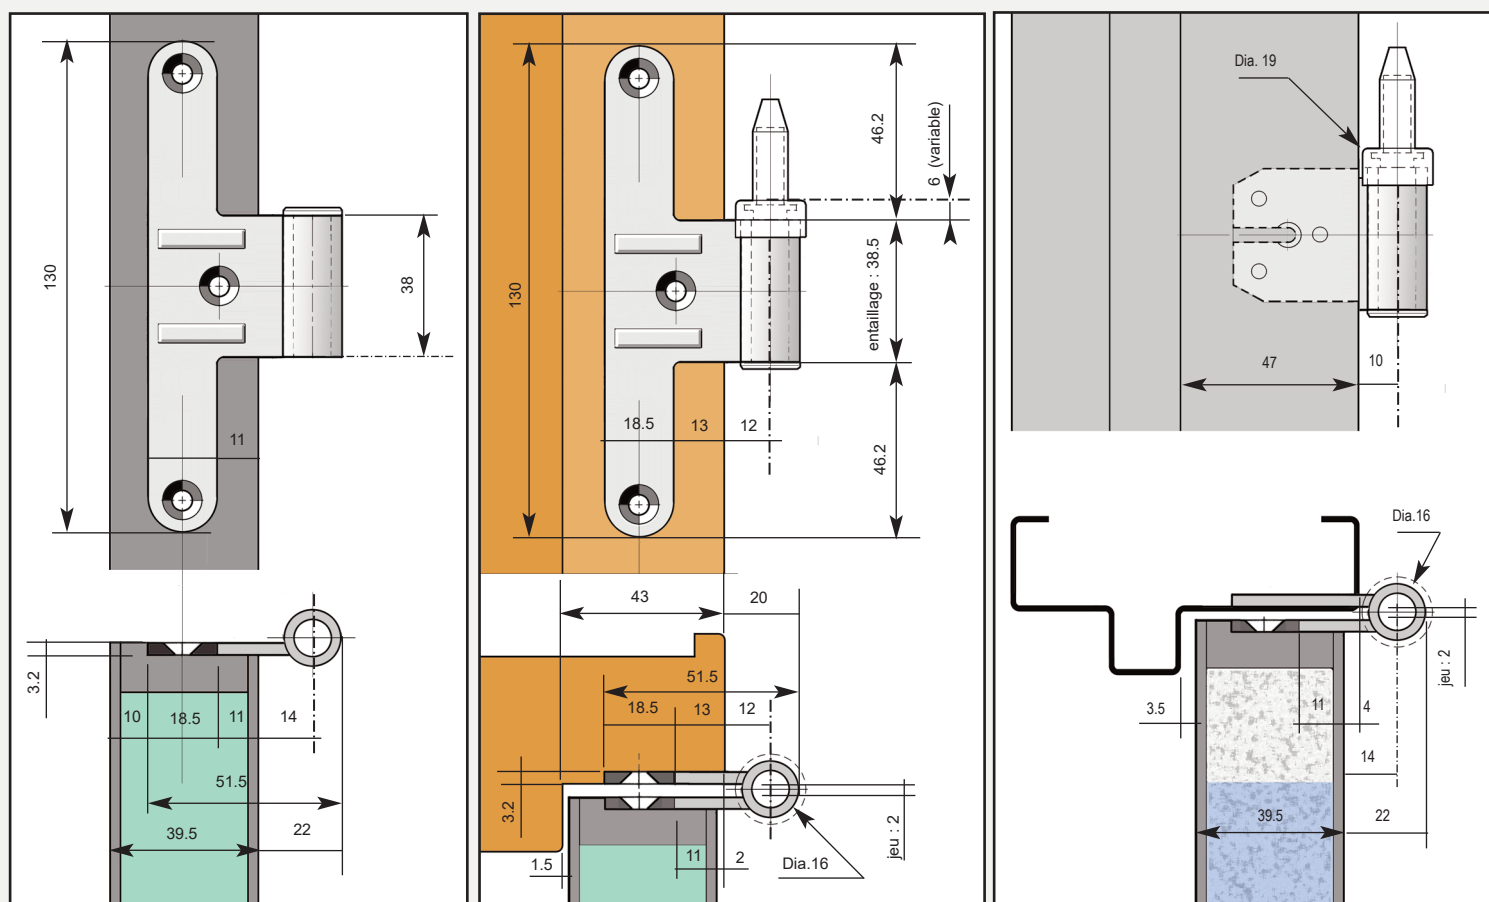

Pour murs et cloisons d'épaisseurs 70 à 200 mm.

Dimensions des BP huis. métal. pages 14/15

Aquarelle Paumelles

Paumelles

Les paumelles sont de préférence fournies en INOX sur huisseries bois ou PVC.

Largeurs portes 730 - 830 = 3 unités - largeurs de 930 à 1230 = 4 unités

Paumelles acier INOX
107 x 87
pour montage
sur huisserie PVC

Paumelles universelles 130 x 86 acier protection Zn ou acier INOX

Serrure têteière et gâche inox

Oculi parclores inox

sections page suivante

Verre non feu : feuilleté 44/2
épaisseur 9 mm

Rond : diamètre 300 mm

Carrés :

300 x 300
400 x 400

Rectangulaires :

300 x 400
300 x 1200
400 x 1200

Clair de vue : réf - 20 mm

Hors tout : réf + 50 mm

Aquarelle Parcloses inox