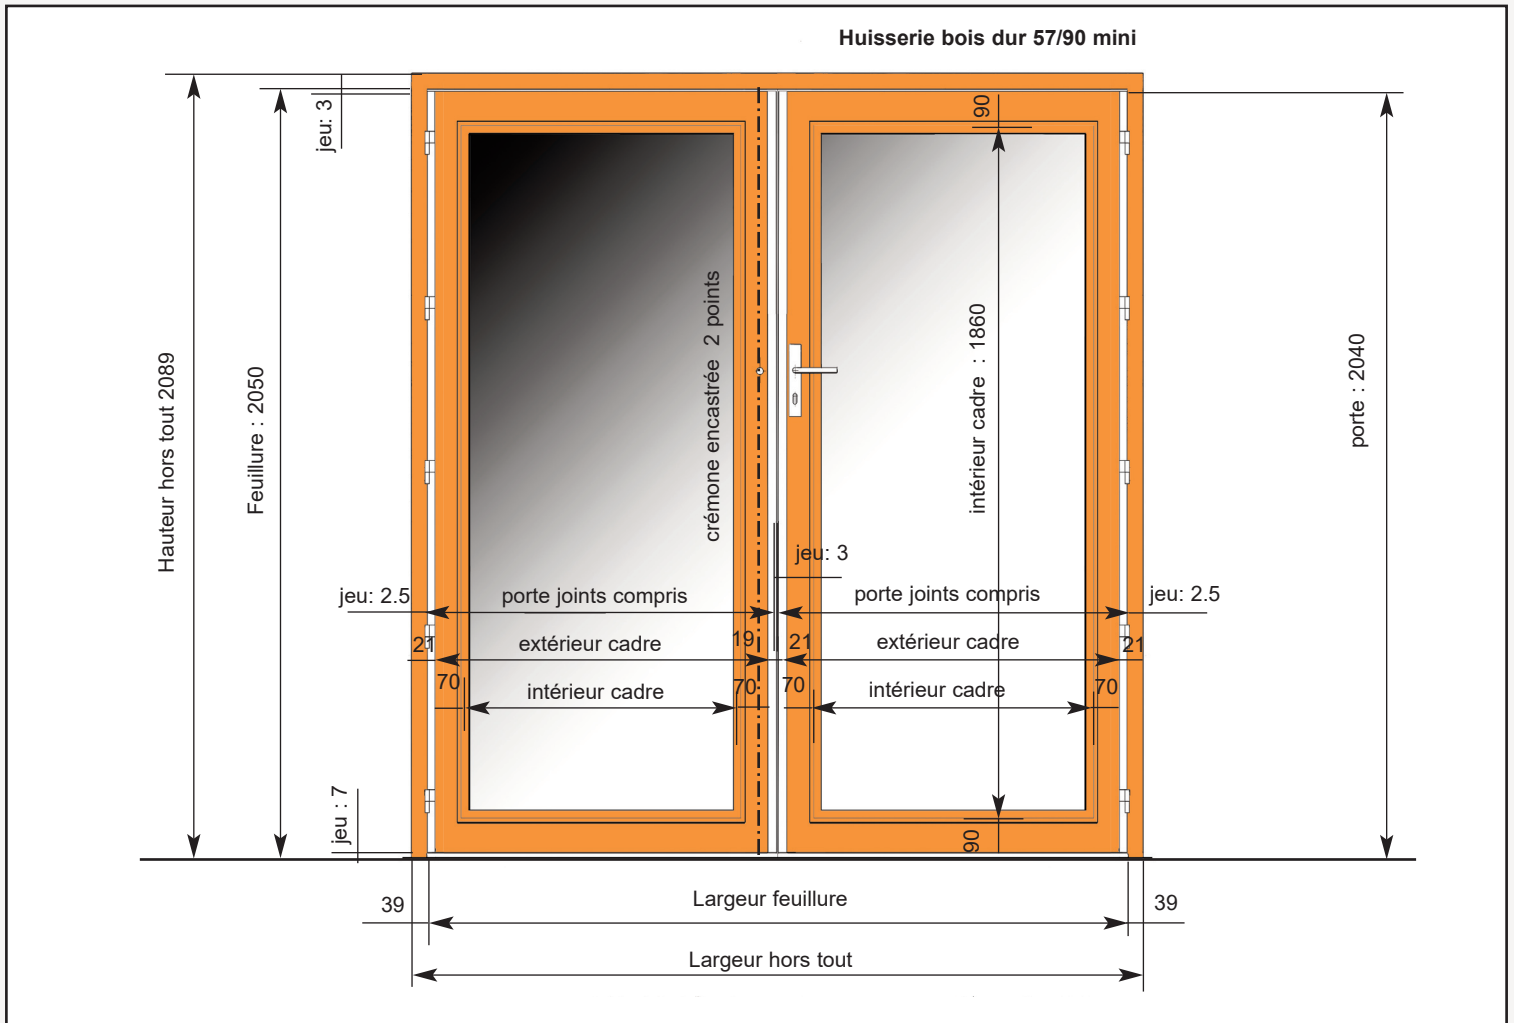

Bague: Acier inox
Dia. 6.6 / 7.5 épaisseur 1.6

Bouchons :
Ld-Pe Dia. 6.6 / 7.5 hauteur 5
noir ou blanc

Serrures sur joints filants

Pour préserver l'esthétique des joints, sans interruption sur la serrure, une alèse en bois dur est placée à l'intérieur du joint.

Comme pour toutes les portes utilisant des joints souples APD, il faut relever la serrure hors de la portée des enfants, soit la hauteur PMR, à 1,30 m. du sol.

KID 180

KID 180 vitrées

Référence	700	800	900	1200	1400
largeur portes joints compris	730	830	930	330 + 930	530 + 930
extérieur cadres	688	788	888	288 / 888	488 / 888
intérieur cadres	548	648	748	148 / 748	348 / 748
dimensions verres	538 x 1850	638 x 1850	738 x 1850	138/738 x 1850	338/738 x 1850
largeur fonds de feuillure	734	834	934	1266	1466
hors tout huisserie bois	812	912	1012	1344	1544

Référence	1400	1600	1800
largeur portes joints compris	730 + 730	830 + 830	930 + 930
extérieur cadres	688 / 688	788 / 788	888 / 888
intérieur cadres	548 / 548	648 / 648	748 / 748
dimensions verres	538 x 1850 (2)	638 x 1850 (2)	738 x 1850 (2)
largeur fonds de feuillure	1466	1666	1866
hors tout huisserie bois	1544	1744	1944