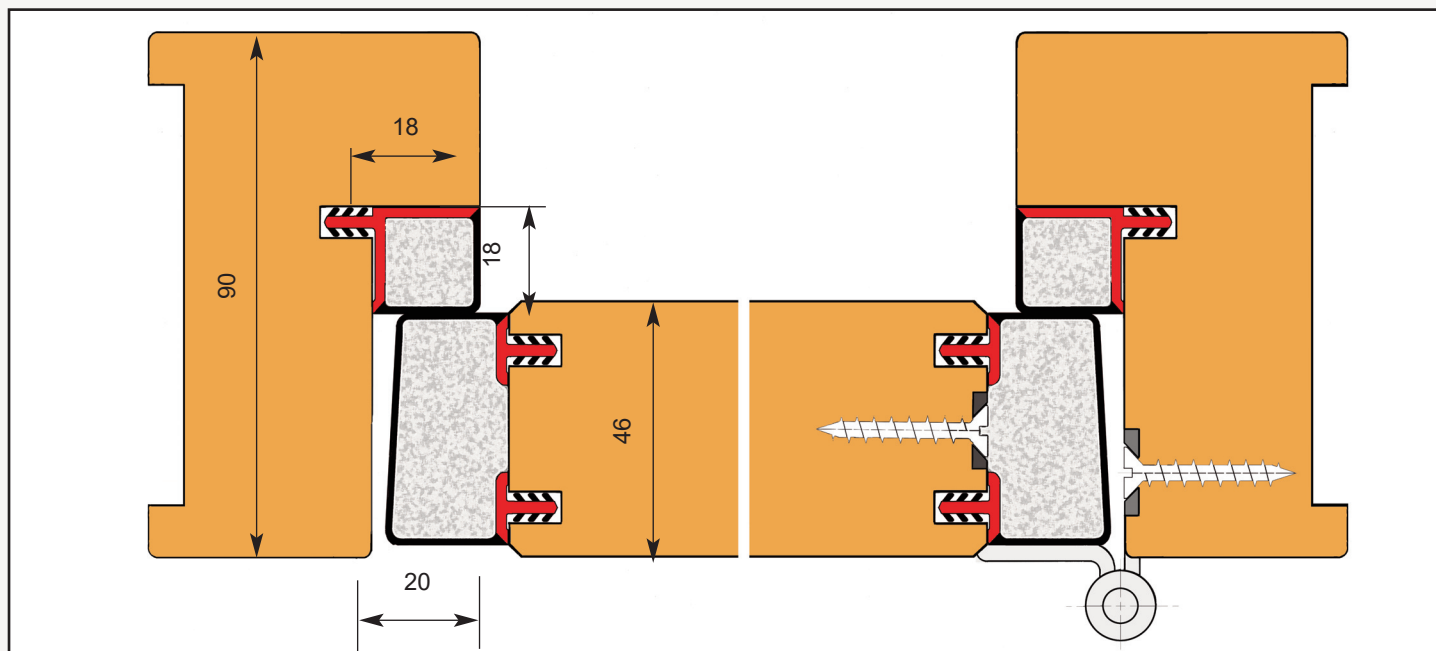

Jointes souples en PVC bi-duret 

De conception exclusive, ces jointes souples de petites dimensions laissent assez de passage entre ouvrant et dormant pour  viter tout accident de pincement grave.

Fabriqu s en PVC bi-duret  extrud , ils sont garnis de mousse ce qui en fait aussi de bons isolants isophoniques bien adapt s aux portes des dortoirs de cr ches.

Ils sont  quip s int rieurement de jointes intumescentes pour les portes coupe-feu.

Paumelles d port es discret s

Adapt es aux jointes tubulaires, ces paumelles de dimensions r duites (hauteur 70 mm) se confondent visuellement avec eux.

En alliage cupro-aluminium, elles sont tr s robustes.

Finition laqu es selon la couleur des jointes, qui sont propos s blanc ou noir.

Blanc RAL 9002 mat
Noir RAL 9005 mat