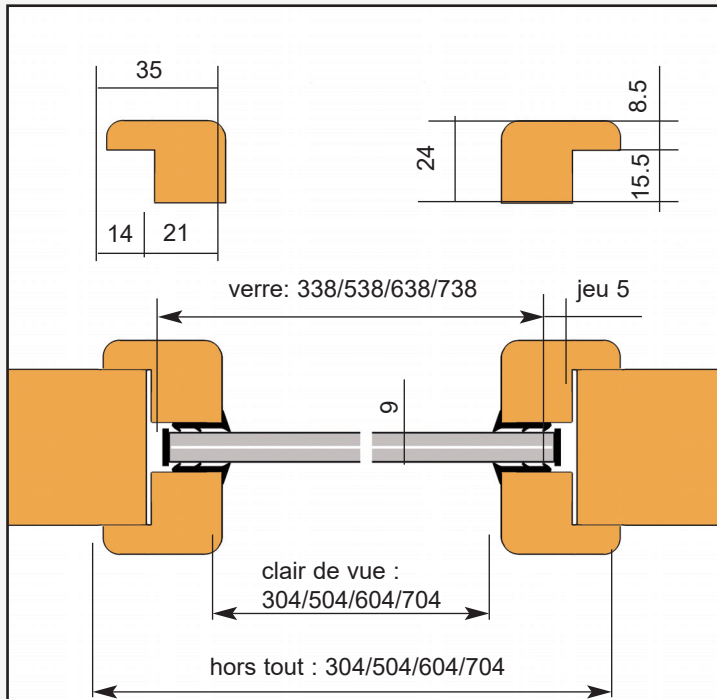

2 vantaux égaux ou tiercés Classés E30
PV EFR N°14-V-001759

Les BP vitrés classés Ei30 et E30 peuvent être montés indifféremment sur des cloisons souples, ou des cloisons vitrées classées au feu.

Extension 14-3515 s/PV EFR 14-V-001759

KID 180

Parcloses E30 - Ei30

Pour verre E 30 - 9mm

**portes KID 180 vitrées
largeurs 530-730-830-930**

**Hauteurs
pour porte 2040**

Pour verre Ei 30 - 15 mm

**portes KID 180 vitrées
largeurs 530-730-830-930**

Référence	1400	1600	1800
largeur portes joints compris	730 + 730	830 + 830	930 + 930
extérieur cadres	688 / 688	788 / 788	888 / 888
intérieur cadres	548 / 548	648 / 648	748 / 748
dimensions verres	538 x 1850 (2)	638 x 1850 (2)	738 x 1850 (2)
largeur fonds de feuillure	1466	1666	1866
hors tout huisserie bois	1544	1744	1944