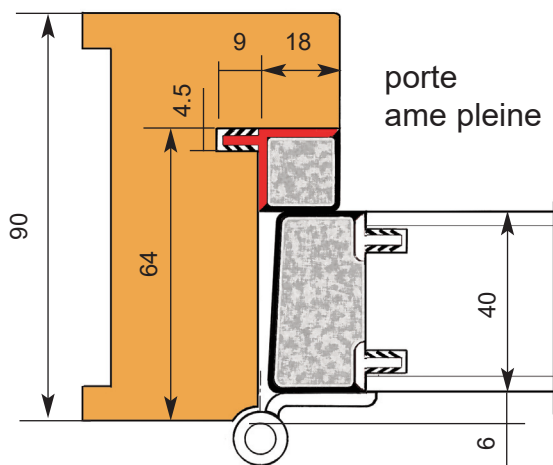

KID 180

Huisseries

Dimensions blocs portes voir pages 8/9 et 16/18