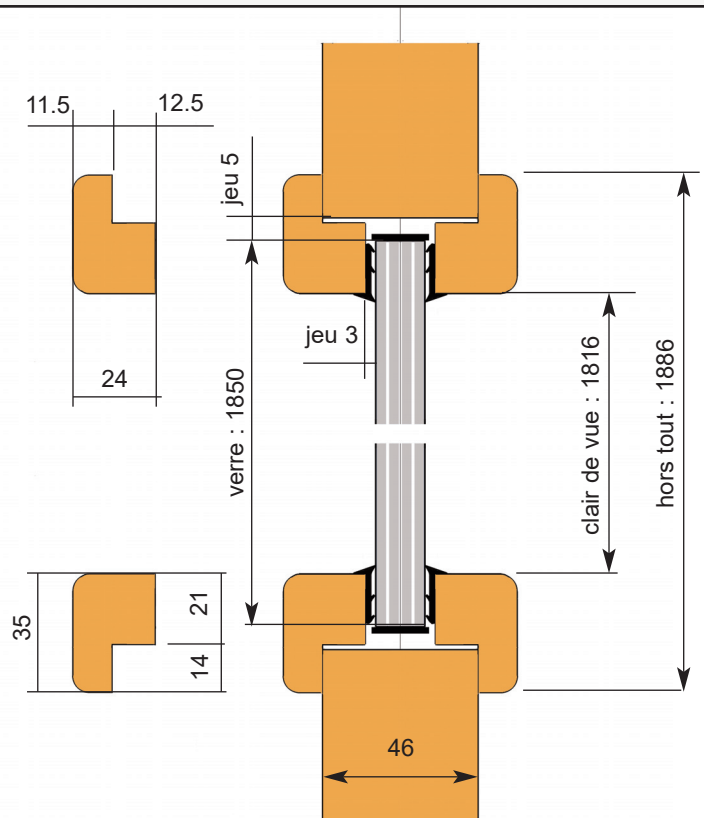

KID 180

Parcloses E30 - Ei30

Pour verre E 30 - 9mm

**portes KID 180 vitrées
largeurs 530-730-830-930**

**Hauteurs
pour porte 2040**

Pour verre Ei 30 - 15 mm

**portes KID 180 vitrées
largeurs 530-730-830-930**

**Hauteurs
pour porte 2040**

Ferme-portes encastrés

Les appareils encastrés dans les BP KID 180 sont de marque GEZE, modèle BOXER force 2/4,
Montage dans la porte BP non feu réf.
Montage dans l'huissérie BP Ei30 réf.

Référence	1400	1600	1800
largeur portes joints compris	730 + 730	830 + 830	930 + 930
extérieur cadres	688 / 688	788 / 788	888 / 888
intérieur cadres	548 / 548	648 / 648	748 / 748
dimensions verres	538 x 1850 (2)	638 x 1850 (2)	738 x 1850 (2)
largeur fonds de feuillure	1466	1666	1866
hors tout huisserie bois	1544	1744	1944