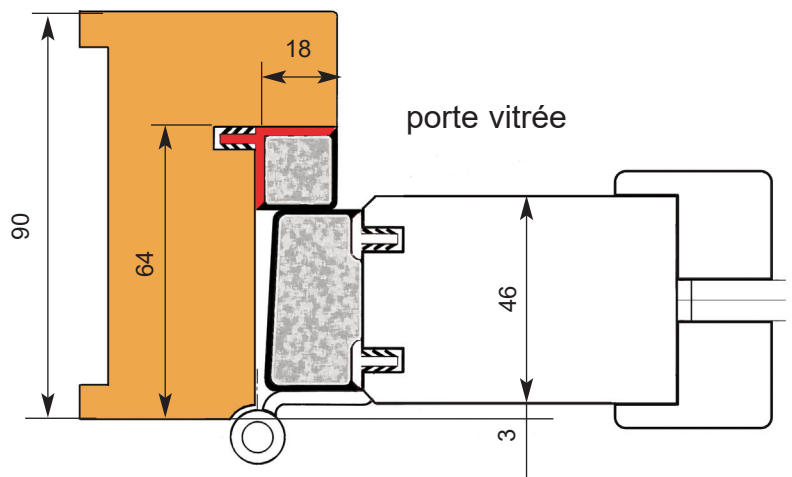

KID 180

Huisseries

Dimensions blocs portes voir pages 8/9 et 16/18