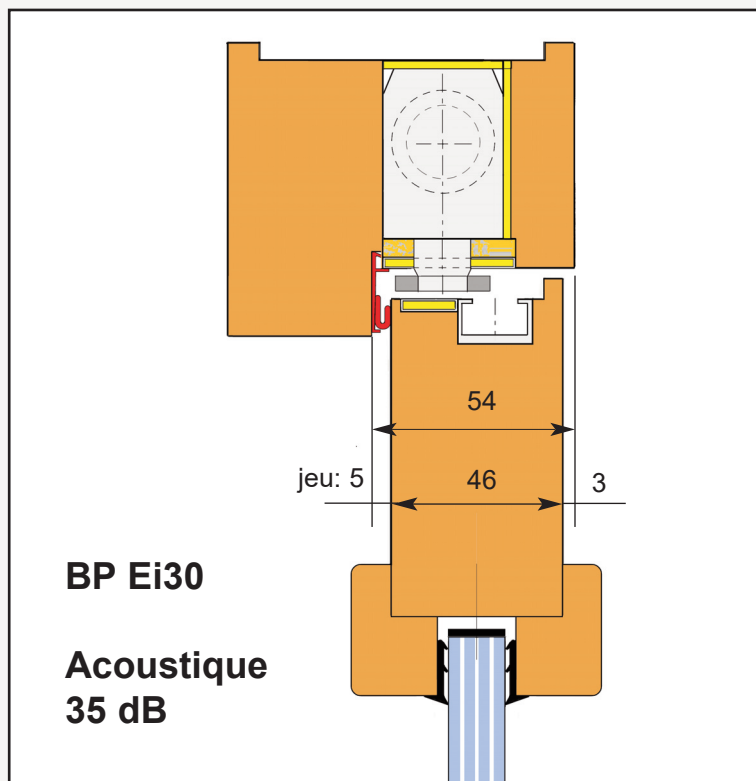

Ferme-portes encastrés

Les appareils encastrés dans les BP KID 180 sont de marque GEZE, modèle BOXER force 2/4,
Montage dans la porte BP non feu réf.
Montage dans l'huissérie BP Ei30 réf.

BP classés E30 : PV EFR 14-V001759 - 1 vantail ou 2 vantaux

BP classés EI30 : PV ERF 15-000133 - 1 vantail