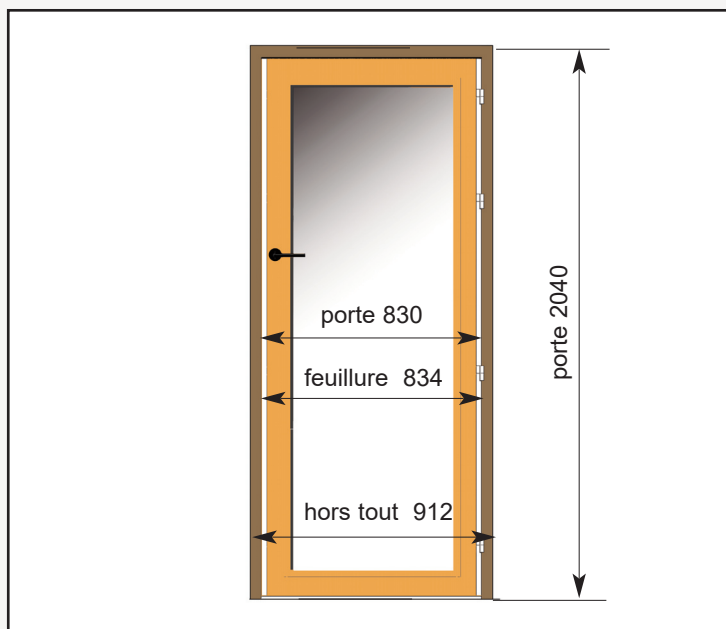

En alliage cupro-aluminium, elles sont tr s robustes.

Finition laqu es selon la couleur des jointes, qui sont propos s blanc ou noir.

Blanc RAL 9002 mat
Noir RAL 9005 mat

KID 180 vitrées

Crèche de La Samaritaine - Paris - Architecte SANAA
70 portes KID 180 vitrées classées E30 et Ei30 en hauteur 2.50 m

KID 180

Huisseries

Dimensions blocs portes voir pages 8/9 et 16/18

10 en 10

KID 180

Classements au feu

1 vantail Classé E30 et Ei30
PV EFR N°15-000133

Classé acoustique Rw 35 dB
PV FCBA N° 404/17/91/4

2 vantaux égaux ou tiercés Classés E30
PV EFR N°14-V-001759

Les BP vitrés classés Ei30 et E30 peuvent être montés indifféremment sur des cloisons souples, ou des cloisons vitrées classées au feu.

Extension 14-3515 s/PV EFR 14-V-001759

KID 180

Parcloses E30 - Ei30

Pour verre E 30 - 9mm

**portes KID 180 vitrées
largeurs 530-730-830-930**

**Hauteurs
pour porte 2040**

Pour verre Ei 30 - 15 mm

**portes KID 180 vitrées
largeurs 530-730-830-930**