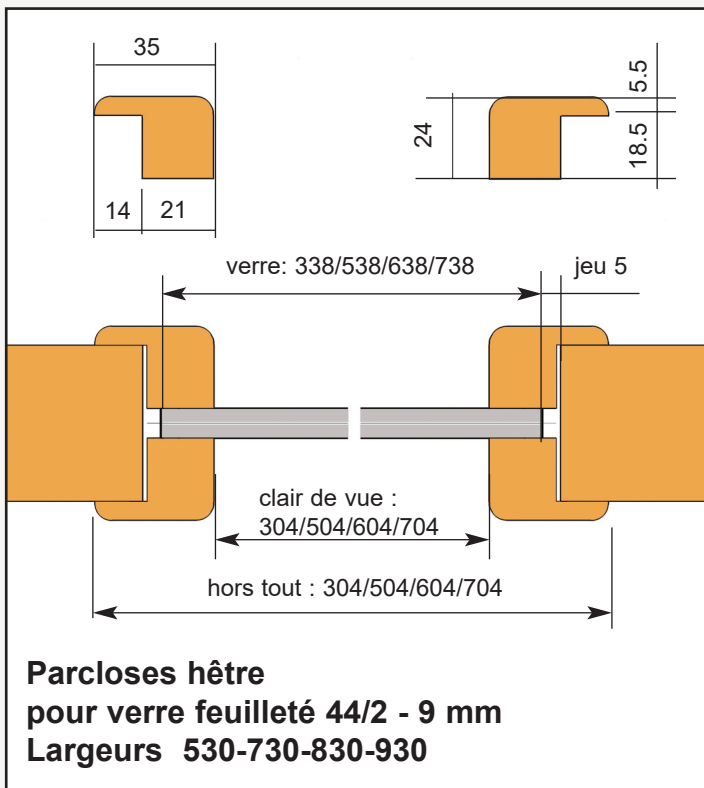

KID 180

Huisseries

Dimensions blocs portes voir pages 8/9 et 16/18

10 en 10

KID 180

Classements au feu

1 vantail Classé E30 et Ei30
PV EFR N°15-000133

Classé acoustique Rw 35 dB
PV FCBA N° 404/17/91/4

KID 180

Parcloses E30 - Ei30

Pour verre E 30 - 9mm

**portes KID 180 vitrées
largeurs 530-730-830-930**

**Hauteurs
pour porte 2040**

Pour verre Ei 30 - 15 mm

**portes KID 180 vitrées
largeurs 530-730-830-930**

Référence	1400	1600	1800
largeur portes joints compris	730 + 730	830 + 830	930 + 930
extérieur cadres	688 / 688	788 / 788	888 / 888
intérieur cadres	548 / 548	648 / 648	748 / 748
dimensions verres	538 x 1850 (2)	638 x 1850 (2)	738 x 1850 (2)
largeur fonds de feuillure	1466	1666	1866
hors tout huisserie bois	1544	1744	1944