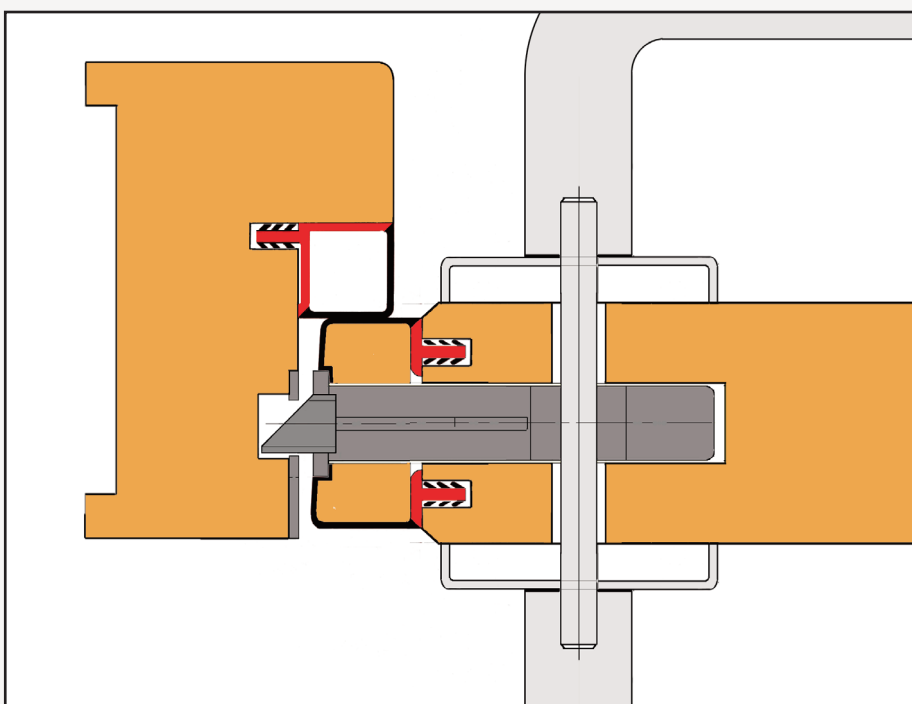

Bague: Acier inox
Dia. 6.6 / 7.5 épaisseur 1.6

Bouchons :
Ld-Pe Dia. 6.6 / 7.5 hauteur 5
noir ou blanc

Serrures sur joints filants

Pour préserver l'esthétique des joints, sans interruption sur la serrure, une alèse en bois dur est placée à l'intérieur du joint.

Comme pour toutes les portes utilisant des joints souples APD, il faut relever la serrure hors de la portée des enfants, soit la hauteur PMR, à 1,30 m. du sol.

KID 180

KID 180 vitrées

Référence	700	800	900	1200	1400
largeur portes joints compris	730	830	930	330 + 930	530 + 930
extérieur cadres	688	788	888	288 / 888	488 / 888
intérieur cadres	548	648	748	148 / 748	348 / 748
dimensions verres	538 x 1850	638 x 1850	738 x 1850	138/738 x 1850	338/738 x 1850
largeur fonds de feuillure	734	834	934	1266	1466
hors tout huisserie bois	812	912	1012	1344	1544