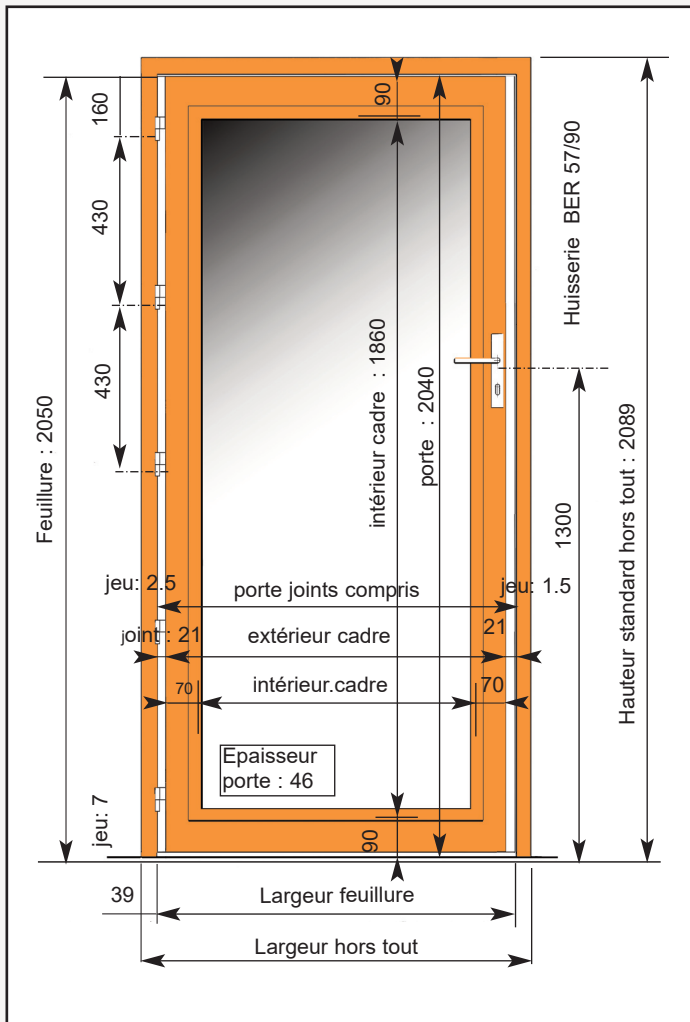

KID 180

Parcloses E30 - Ei30

Pour verre E 30 - 9mm

**portes KID 180 vitrées
largeurs 530-730-830-930**

**Hauteurs
pour porte 2040**

Pour verre Ei 30 - 15 mm

**portes KID 180 vitrées
largeurs 530-730-830-930**

Bague: Acier inox
Dia. 6.6 / 7.5 épaisseur 1.6

Bouchons :
Ld-Pe Dia. 6.6 / 7.5 hauteur 5
noir ou blanc

Serrures sur joints filants

Pour préserver l'esthétique des joints, sans interruption sur la serrure, une alèse en bois dur est placée à l'intérieur du joint.

Comme pour toutes les portes utilisant des joints souples APD, il faut relever la serrure hors de la portée des enfants, soit la hauteur PMR, à 1,30 m. du sol.

KID 180

KID 180 vitrées

Référence	700	800	900	1200	1400
largeur portes joints compris	730	830	930	330 + 930	530 + 930
extérieur cadres	688	788	888	288 / 888	488 / 888
intérieur cadres	548	648	748	148 / 748	348 / 748
dimensions verres	538 x 1850	638 x 1850	738 x 1850	138/738 x 1850	338/738 x 1850
largeur fonds de feuillure	734	834	934	1266	1466
hors tout huisserie bois	812	912	1012	1344	1544

Référence	1400	1600	1800
largeur portes joints compris	730 + 730	830 + 830	930 + 930
extérieur cadres	688 / 688	788 / 788	888 / 888
intérieur cadres	548 / 548	648 / 648	748 / 748
dimensions verres	538 x 1850 (2)	638 x 1850 (2)	738 x 1850 (2)
largeur fonds de feuillure	1466	1666	1866
hors tout huisserie bois	1544	1744	1944