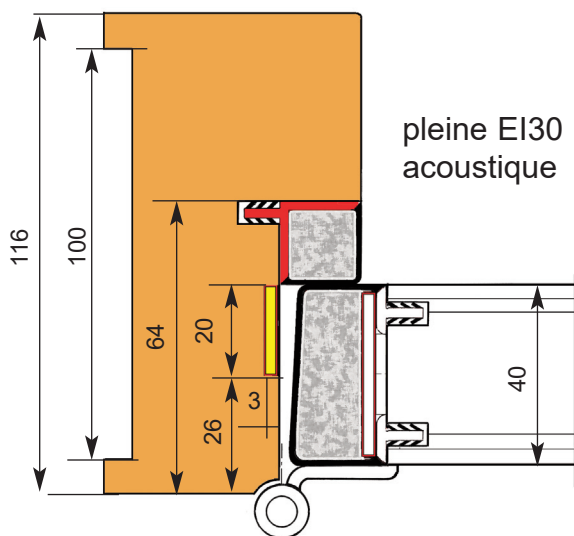

KID 180

Huisseries

Dimensions blocs portes voir pages 8/9 et 16/18