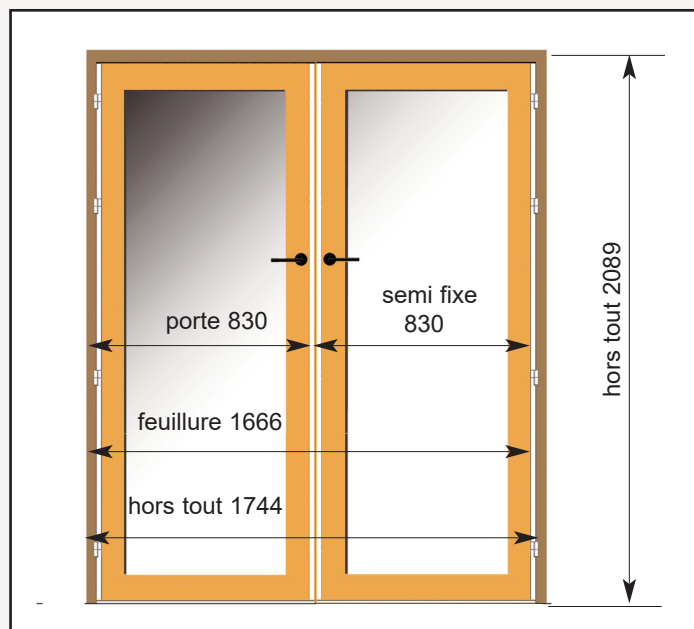

En alliage cupro-aluminium, elles sont tr s robustes.

Finition laqu es selon la couleur des jointes, qui sont propos s blanc ou noir.

Blanc RAL 9002 mat
Noir RAL 9005 mat

KID 180 vitrées

Crèche de La Samaritaine - Paris - Architecte SANAA
70 portes KID 180 vitrées classées E30 et Ei30 en hauteur 2.50 m

KID 180

Huisseries

Dimensions blocs portes voir pages 8/9 et 16/18

10 en 10

KID 180

Classements au feu

1 vantail Classé E30 et Ei30
PV EFR N°15-000133

Classé acoustique Rw 35 dB
PV FCBA N° 404/17/91/4

2 vantaux égaux ou tiercés Classés E30
PV EFR N°14-V-001759

Les BP vitrés classés Ei30 et E30 peuvent être montés indifféremment sur des cloisons souples, ou des cloisons vitrées classées au feu.

Extension 14-3515 s/PV EFR 14-V-001759