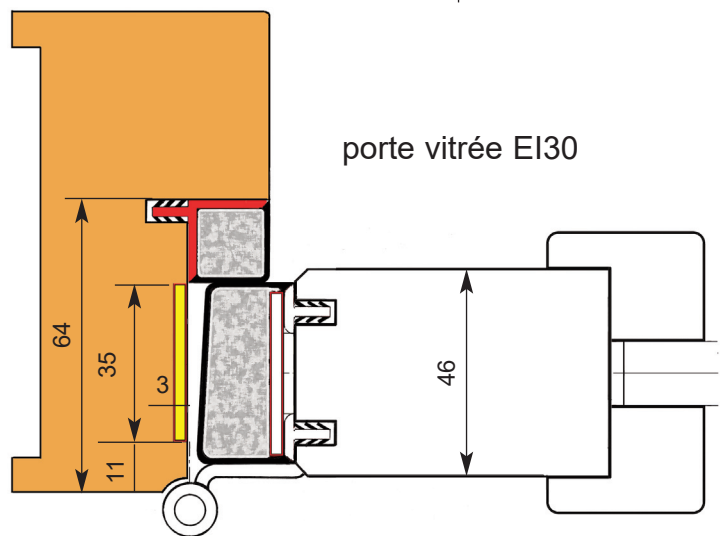

KID 180

Huisseries

Dimensions blocs portes voir pages 8/9 et 16/18