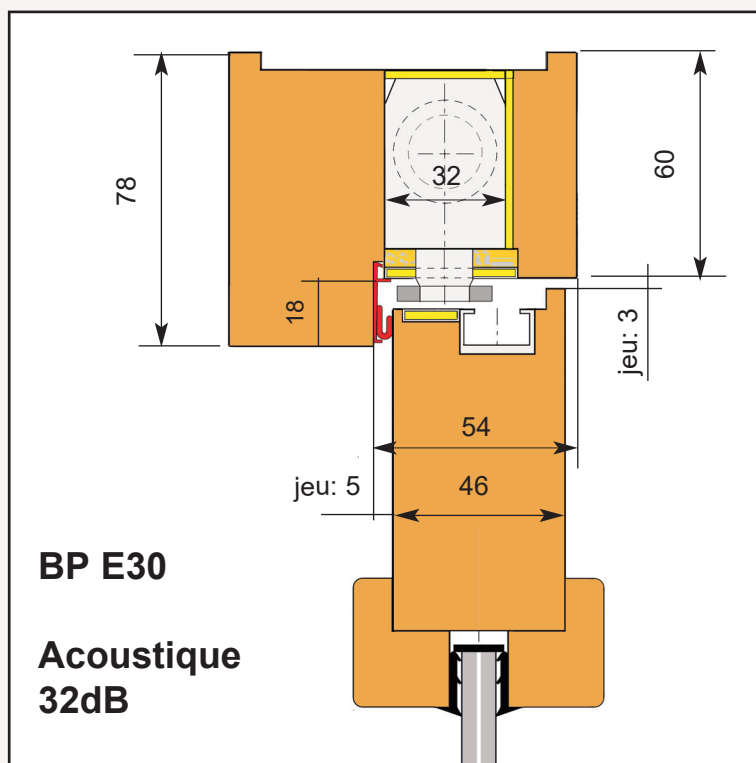

Ferme-portes encastrés

Les appareils encastrés dans les BP KID 180 sont de marque GEZE, modèle BOXER force 2/4,
Montage dans la porte BP non feu réf.
Montage dans l'huissérie BP Ei30 réf.

BP classés E30 : PV EFR 14-V001759 - 1 vantail ou 2 vantaux

BP classés EI30 : PV ERF 15-000133 - 1 vantail