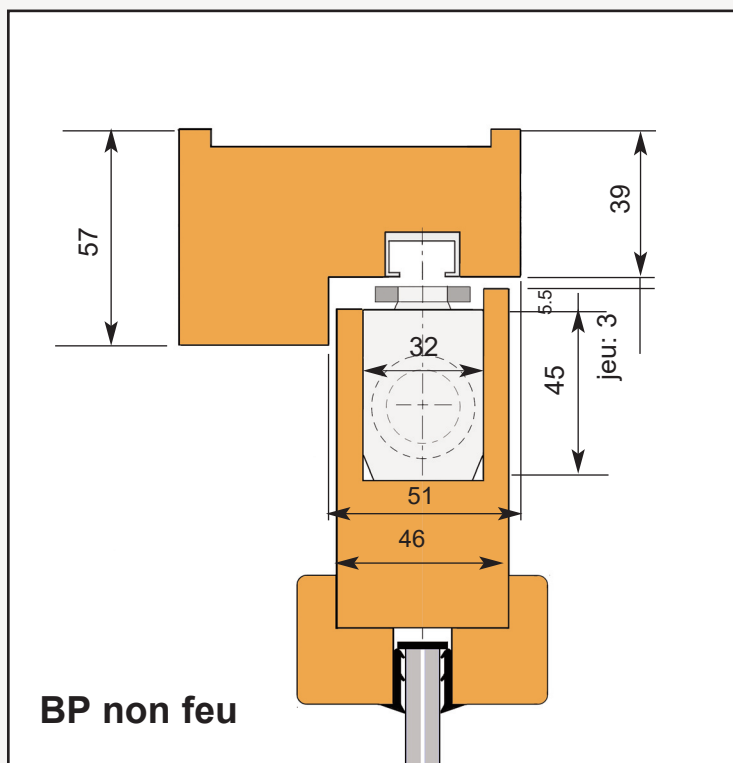

Ferme-portes encastrés

Les appareils encastrés dans les BP KID 180 sont de marque GEZE, modèle BOXER force 2/4,
Montage dans la porte BP non feu réf.
Montage dans l'huissérie BP Ei30 réf.

BP classés E30 : PV EFR 14-V001759 - 1 vantail ou 2 vantaux

BP classés EI30 : PV ERF 15-000133 - 1 vantail