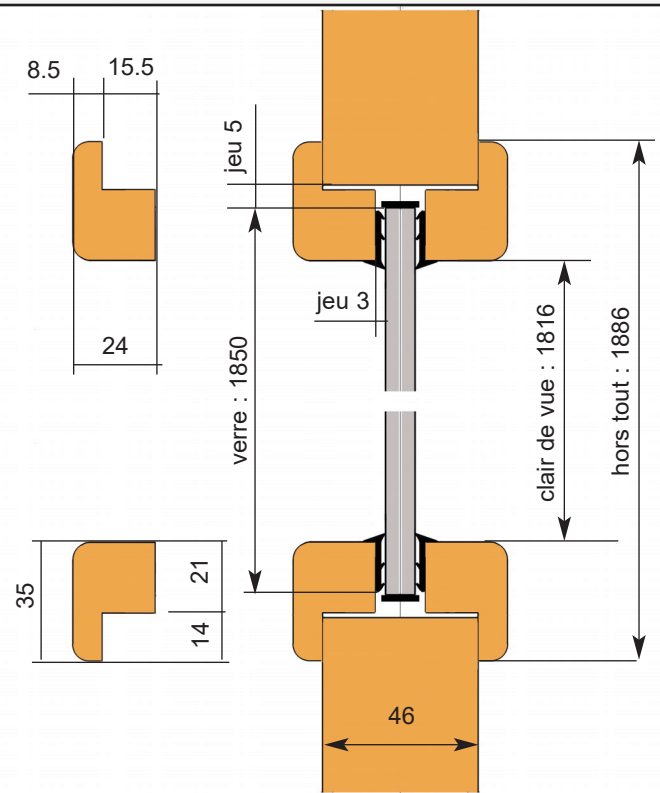

2 vantaux égaux ou tiercés Classés E30
PV EFR N°14-V-001759

Les BP vitrés classés Ei30 et E30 peuvent être montés indifféremment sur des cloisons souples, ou des cloisons vitrées classées au feu.

Extension 14-3515 s/PV EFR 14-V-001759

KID 180

Parcloses E30 - Ei30

Pour verre E 30 - 9mm

**portes KID 180 vitrées
largeurs 530-730-830-930**

**Hauteurs
pour porte 2040**

Pour verre Ei 30 - 15 mm

**portes KID 180 vitrées
largeurs 530-730-830-930**

Référence	1400	1600	1800
largeur portes joints compris	730 + 730	830 + 830	930 + 930
extérieur cadres	688 / 688	788 / 788	888 / 888
intérieur cadres	548 / 548	648 / 648	748 / 748
dimensions verres	538 x 1850 (2)	638 x 1850 (2)	738 x 1850 (2)
largeur fonds de feuillure	1466	1666	1866
hors tout huisserie bois	1544	1744	1944