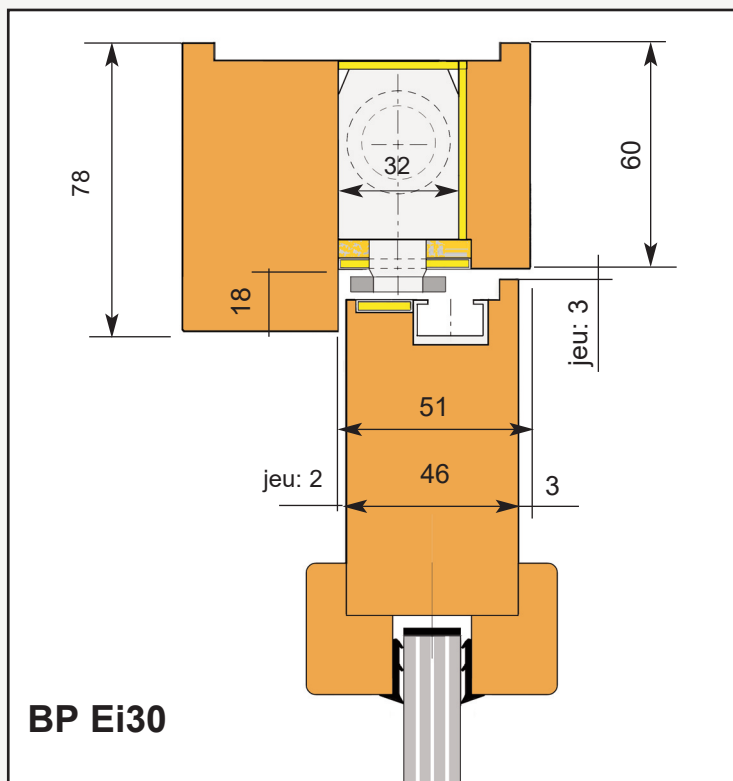

Ferme-portes encastrés

Les appareils encastrés dans les BP KID 180 sont de marque GEZE, modèle BOXER force 2/4,
Montage dans la porte BP non feu réf.
Montage dans l'huissérie BP Ei30 réf.

BP classés E30 : PV EFR 14-V001759 - 1 vantail ou 2 vantaux

BP classés EI30 : PV ERF 15-000133 - 1 vantail