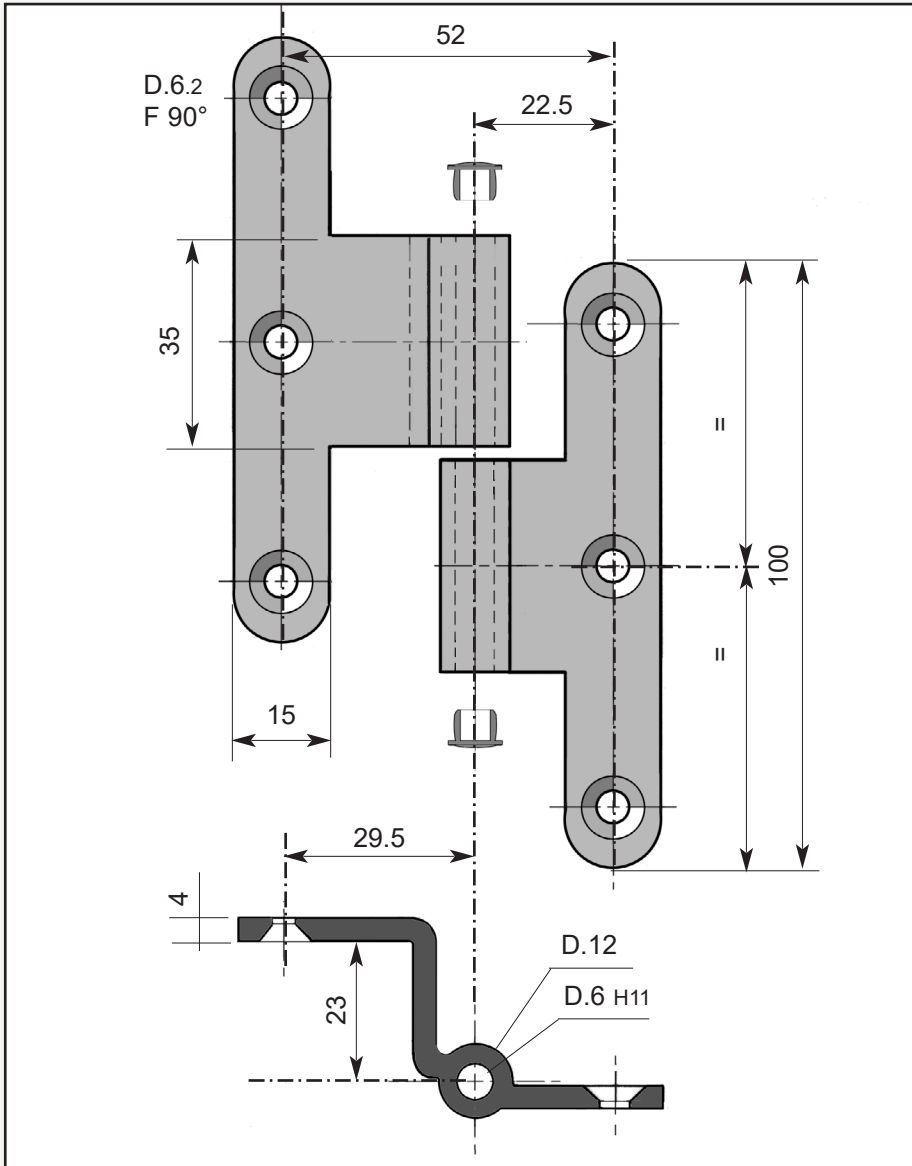

Paumelles déportées fiche technique

Lame male réversible

Cupro aluminium SUPER ACIOR
code GALIA A14 Qualité DD30Kg

Lame femelle déportée réversible

Cupro alu SUPER ACIOR
code GALIA A14 Qualité DD30Kg
Tolérances générales selon NF 66001

Finition : Thermolaquage
poudre Blanc RAL 9002 mat
ou Noir RAL 9011 mat

Axe : Goupille cannelée
S 250 PB 6 x 50 ISO 8745

Bague: Acier inox
Dia. 6.6 / 7.5 épaisseur 1.6

Bouchons :
Ld-Pe Dia. 6.6 / 7.5 hauteur 5
noir ou blanc