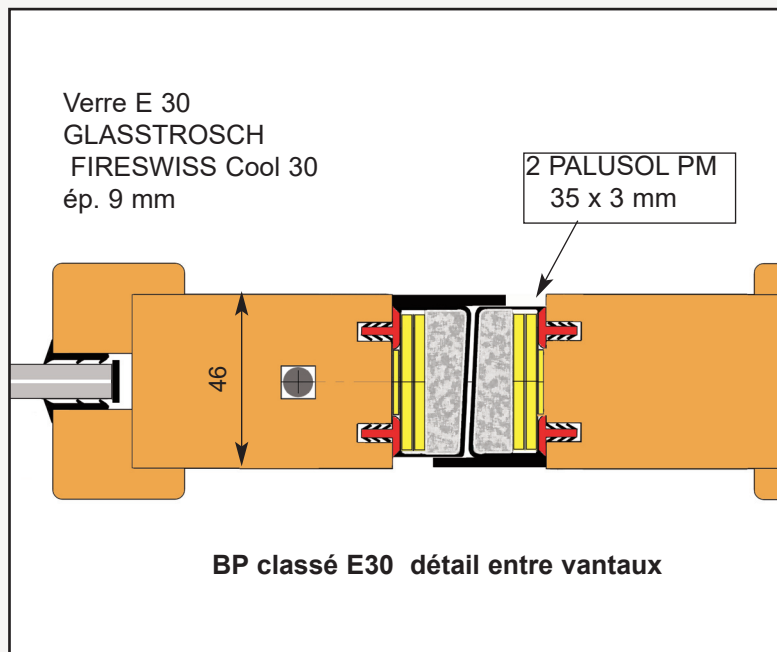

En alliage cupro-aluminium, elles sont tr s robustes.

Finition laqu es selon la couleur des jointes, qui sont propos s blanc ou noir.

Blanc RAL 9002 mat
Noir RAL 9005 mat

KID 180 vitrées

Crèche de La Samaritaine - Paris - Architecte SANAA
70 portes KID 180 vitrées classées E30 et Ei30 en hauteur 2.50 m

KID 180

Huisseries

Dimensions blocs portes voir pages 8/9 et 16/18

10 en 10

KID 180

Classements au feu

1 vantail Classé E30 et Ei30
PV EFR N°15-000133

Classé acoustique Rw 35 dB
PV FCBA N° 404/17/91/4

2 vantaux égaux ou tiercés Classés E30
PV EFR N°14-V-001759

Les BP vitrés classés Ei30 et E30 peuvent être montés indifféremment sur des cloisons souples, ou des cloisons vitrées classées au feu.

Extension 14-3515 s/PV EFR 14-V-001759