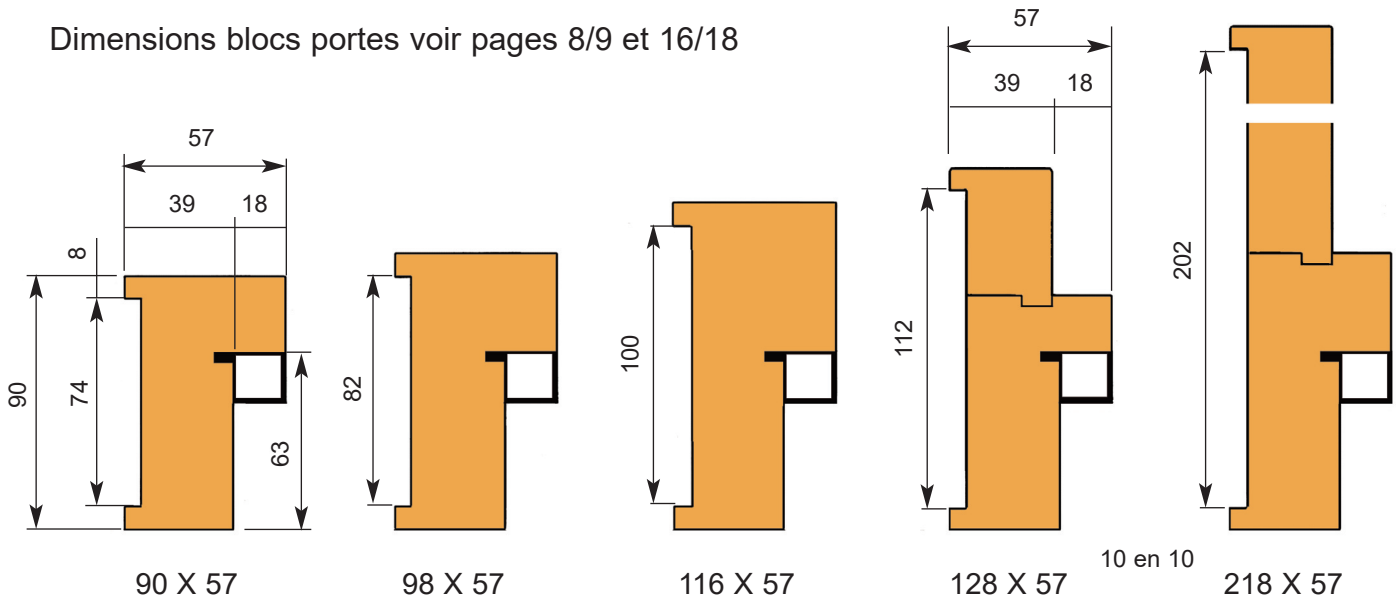

KID 180

Huisseries

Dimensions blocs portes voir pages 8/9 et 16/18