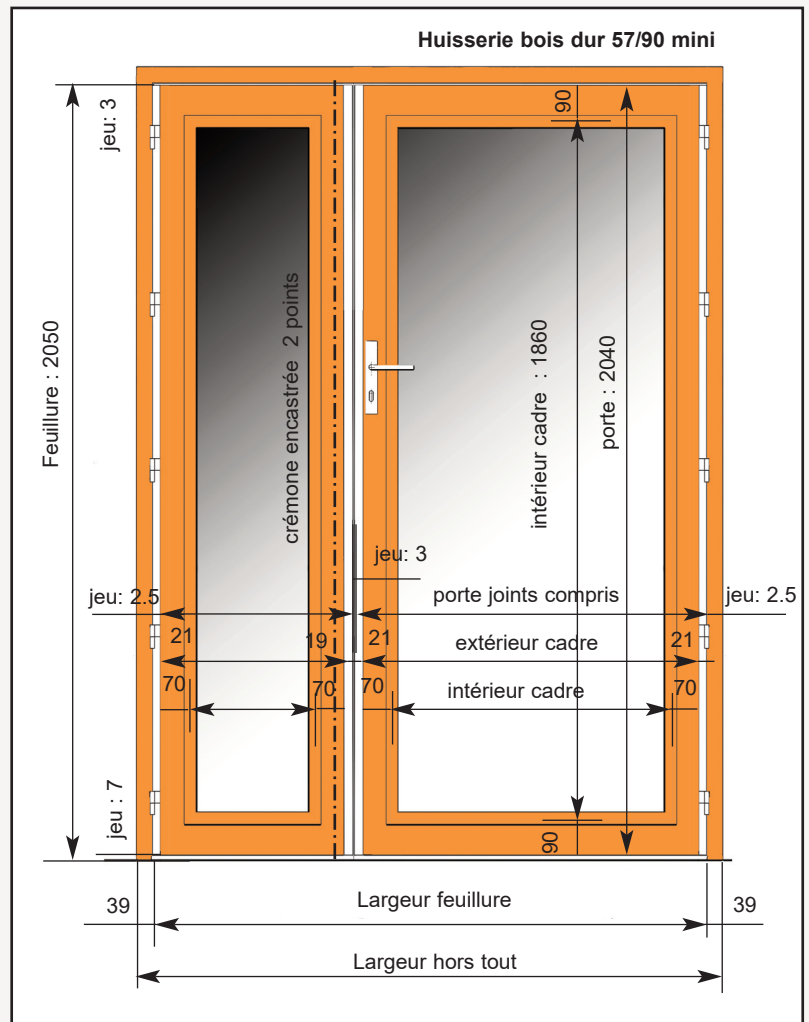

KID 180

Parcloses E30 - Ei30

Pour verre E 30 - 9mm

**portes KID 180 vitrées
largeurs 530-730-830-930**

**Hauteurs
pour porte 2040**

Pour verre Ei 30 - 15 mm

**portes KID 180 vitrées
largeurs 530-730-830-930**

Bague: Acier inox
Dia. 6.6 / 7.5 épaisseur 1.6

Bouchons :
Ld-Pe Dia. 6.6 / 7.5 hauteur 5
noir ou blanc

Serrures sur joints filants

Pour préserver l'esthétique des joints, sans interruption sur la serrure, une alèse en bois dur est placée à l'intérieur du joint.

Comme pour toutes les portes utilisant des joints souples APD, il faut relever la serrure hors de la portée des enfants, soit la hauteur PMR, à 1,30 m. du sol.

KID 180

KID 180 vitrées

Référence	700	800	900	1200	1400
largeur portes joints compris	730	830	930	330 + 930	530 + 930
extérieur cadres	688	788	888	288 / 888	488 / 888
intérieur cadres	548	648	748	148 / 748	348 / 748
dimensions verres	538 x 1850	638 x 1850	738 x 1850	138/738 x 1850	338/738 x 1850
largeur fonds de feuillure	734	834	934	1266	1466
hors tout huisserie bois	812	912	1012	1344	1544

Référence	1400	1600	1800
largeur portes joints compris	730 + 730	830 + 830	930 + 930
extérieur cadres	688 / 688	788 / 788	888 / 888
intérieur cadres	548 / 548	648 / 648	748 / 748
dimensions verres	538 x 1850 (2)	638 x 1850 (2)	738 x 1850 (2)
largeur fonds de feuillure	1466	1666	1866
hors tout huisserie bois	1544	1744	1944