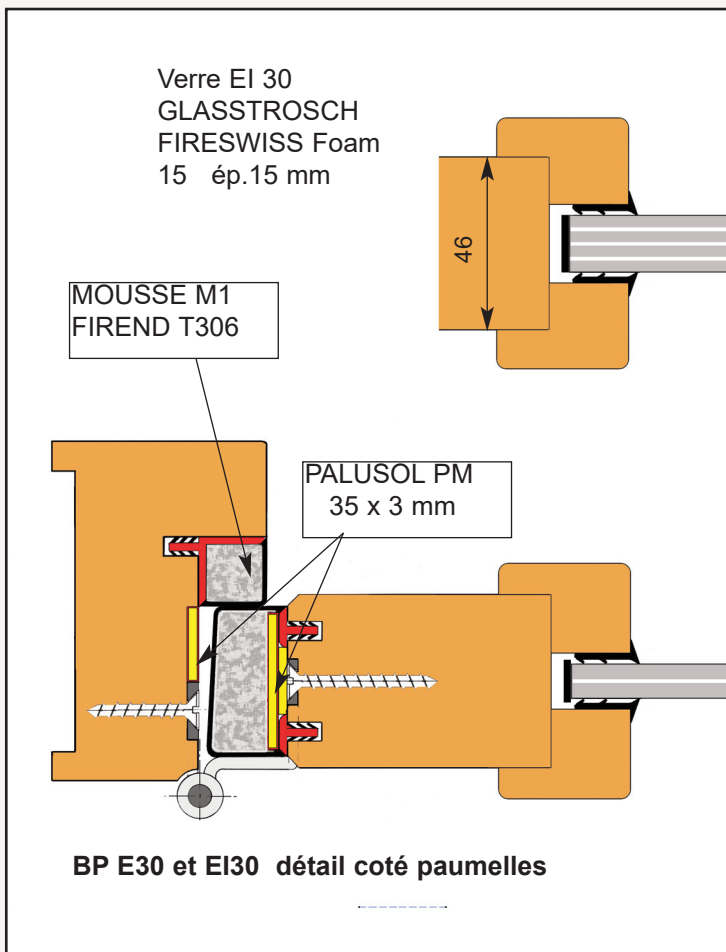

KID 180

Huisseries

Dimensions blocs portes voir pages 8/9 et 16/18

10 en 10

KID 180

Classements au feu

1 vantail Classé E30 et Ei30
PV EFR N°15-000133

Classé acoustique Rw 35 dB
PV FCBA N° 404/17/91/4

2 vantaux égaux ou tiercés Classés E30
PV EFR N°14-V-001759

Les BP vitrés classés Ei30 et E30 peuvent être montés indifféremment sur des cloisons souples, ou des cloisons vitrées classées au feu.

Extension 14-3515 s/PV EFR 14-V-001759