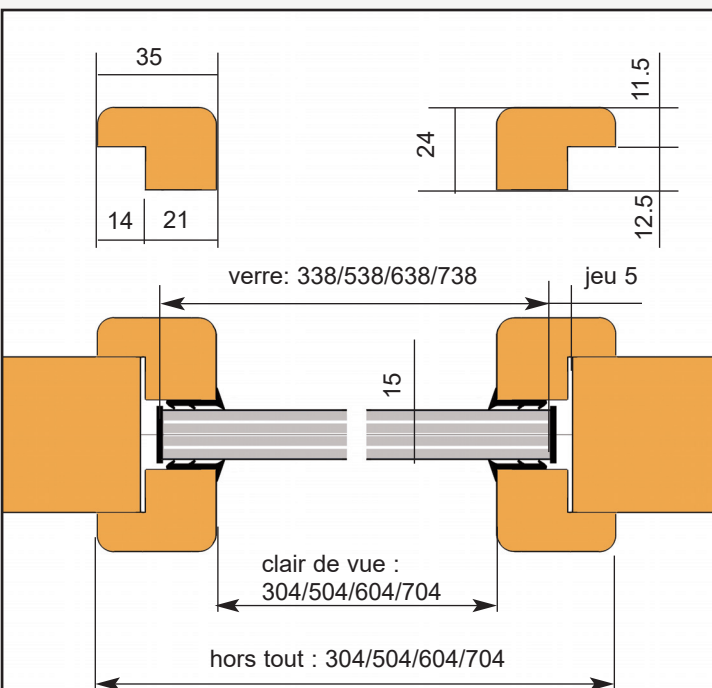

KID 180

Parcloses E30 - Ei30

Pour verre E 30 - 9mm

**portes KID 180 vitrées
largeurs 530-730-830-930**

**Hauteurs
pour porte 2040**

Pour verre Ei 30 - 15 mm

**portes KID 180 vitrées
largeurs 530-730-830-930**

**Hauteurs
pour porte 2040**

Ferme-portes encastrés

Les appareils encastrés dans les BP KID 180 sont de marque GEZE, modèle BOXER force 2/4,
Montage dans la porte BP non feu réf.
Montage dans l'huissérie BP Ei30 réf.

Référence	1400	1600	1800
largeur portes joints compris	730 + 730	830 + 830	930 + 930
extérieur cadres	688 / 688	788 / 788	888 / 888
intérieur cadres	548 / 548	648 / 648	748 / 748
dimensions verres	538 x 1850 (2)	638 x 1850 (2)	738 x 1850 (2)
largeur fonds de feuillure	1466	1666	1866
hors tout huisserie bois	1544	1744	1944