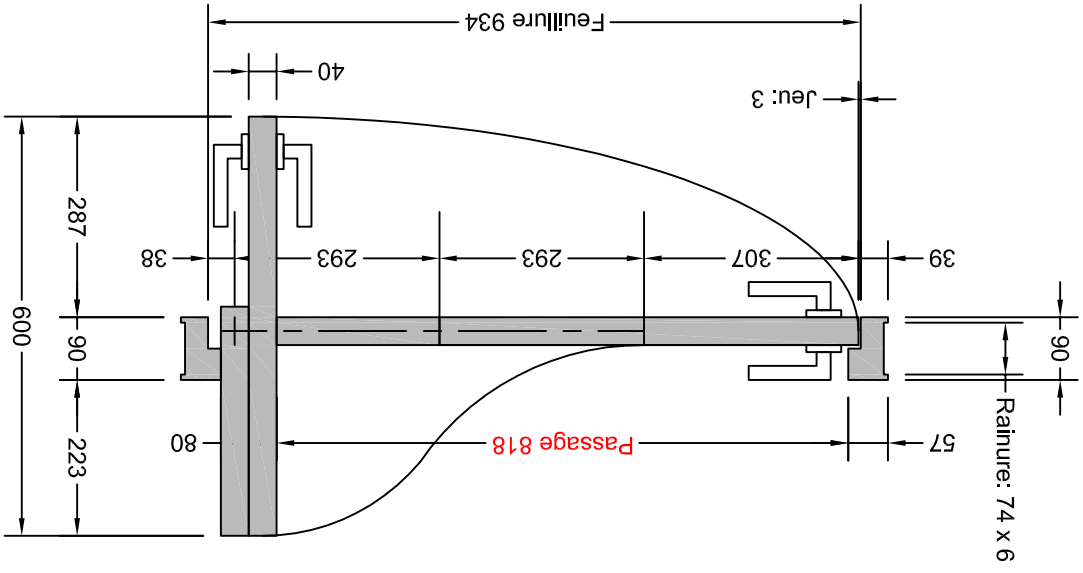

Ancien n° : N° 1398		Date de création : 21 Mai 2016	
Mise à jour :		Référence :	
Bloc-porte ESA - réf. 900 gauche		Huissérie bois 90/57	
Droits d'utilisation réservés à la société Portes Ellipse		RCS La Roche-sur-Yon - SIRET 542 016 662 00042	
Echelle :		Matériau :	
page			

Huissérie  
90/57