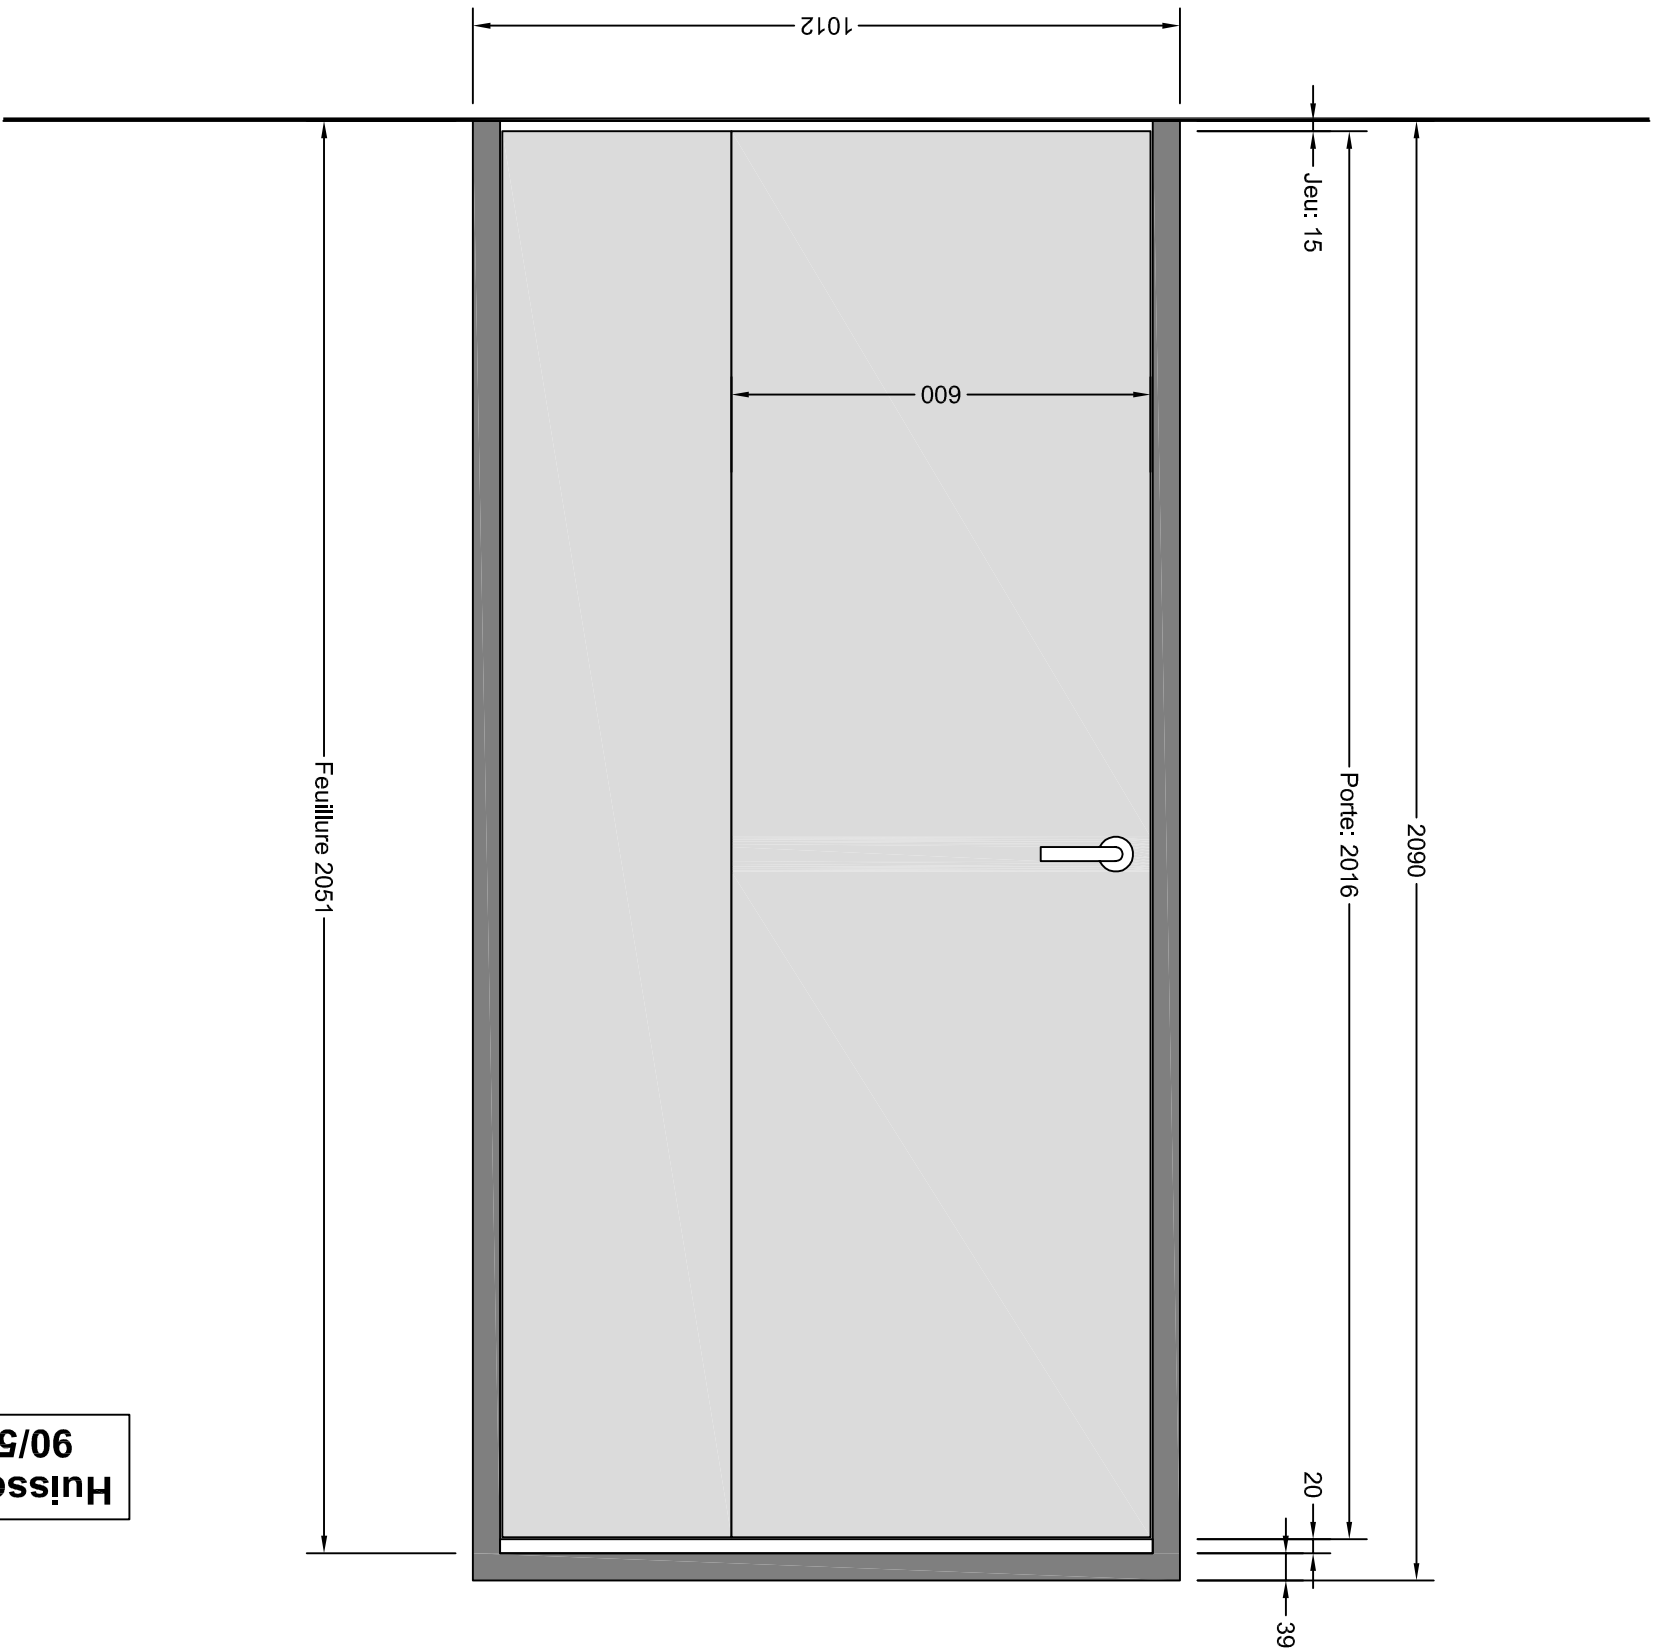

Ancien n° : N° 1398		Date de création : 21 Mai 2016	
Mise à jour :		Référence :	
Bloc-porte ESA - réf. 900 gauche		Huissérie bois 90/57	
Droits d'utilisation réservés à la société Portes Ellipse		RCS La Roche-sur-Yon - SIRET 542 016 662 00042	
Echelle :		Matériau :	
page			

Huissérie  
90/57