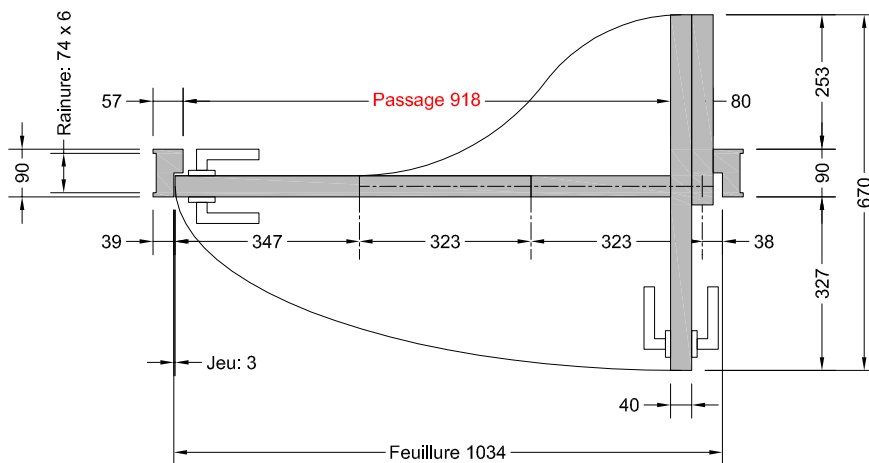

**Huisserie
90/57**

<p>N° 1399</p>	<p>Ancien n°:</p>	<p>Mise à jour :</p>	
	<p>Date de création : 21 Mai 2016</p>	<p>Référence :</p>	
	<p>Bloc-porte ESA - réf. 1000 gauche Huisserie bois 90/57</p>		
	<p>Droits d'utilisation réservés à la société Portes Ellipse RCS La Roche-sur-Yon - SIRET 542 016 662 00042</p>	<p>Echelle : Matière :</p>	<p>page</p>