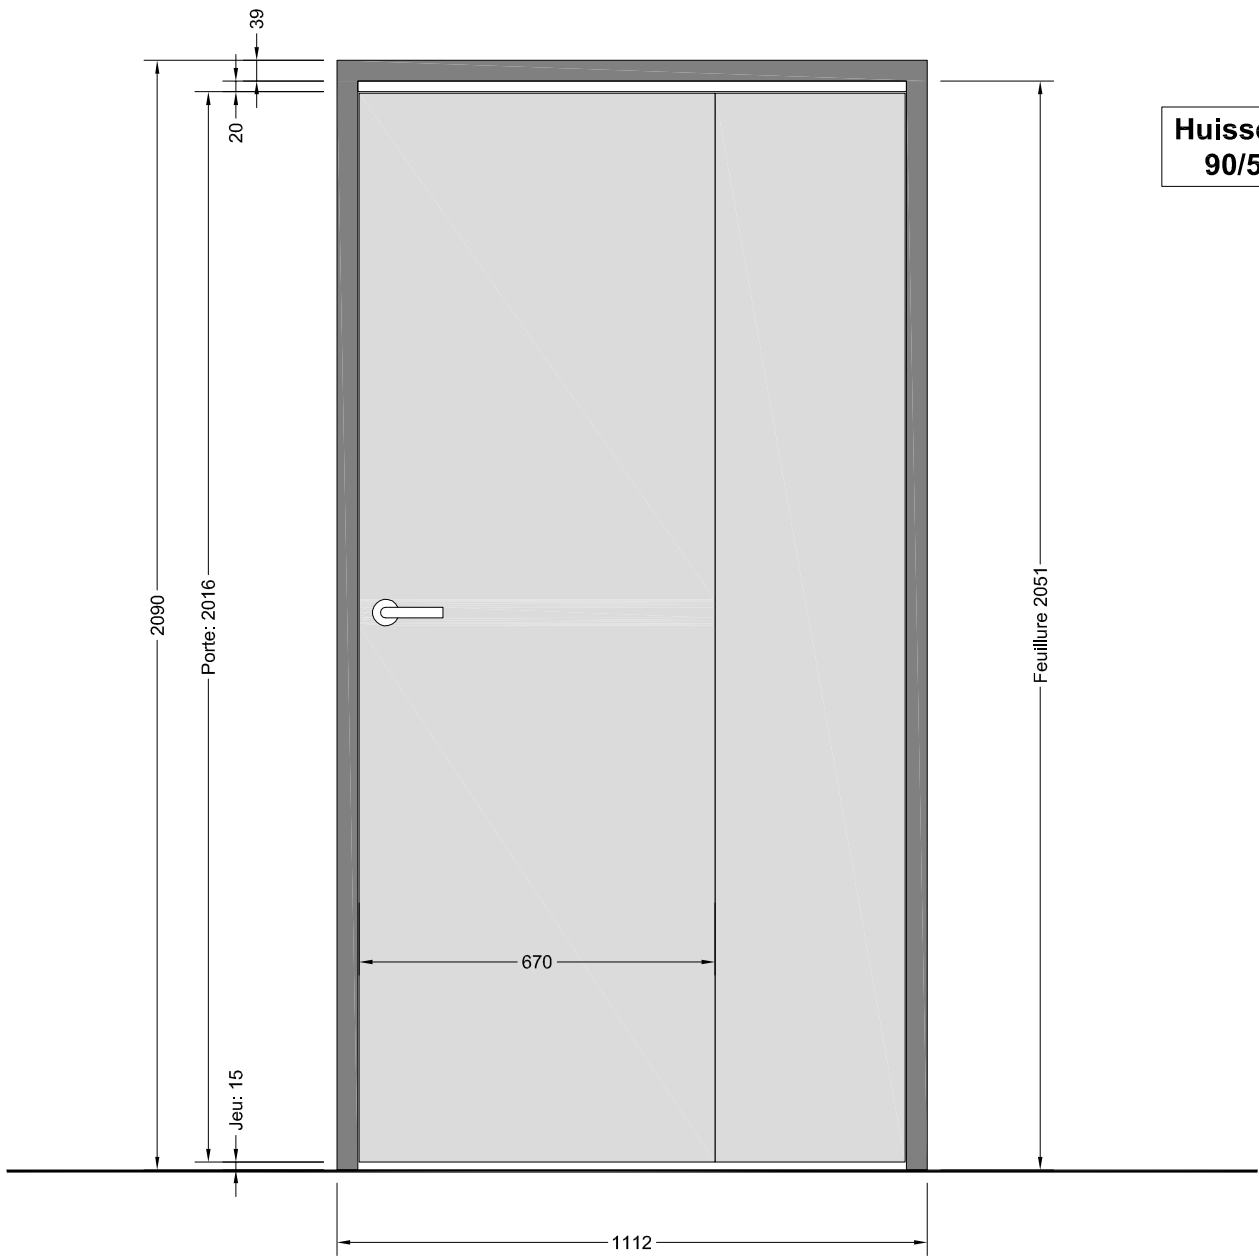

**Huisserie
90/57**

<p>N° 1399</p>	<p>Ancien n°:</p>	<p>Mise à jour :</p>	
	<p>Date de création : 21 Mai 2016</p>	<p>Référence :</p>	
	<p>Bloc-porte ESA - réf. 1000 gauche Huisserie bois 90/57</p>		
	<p>Droits d'utilisation réservés à la société Portes Ellipse RCS La Roche-sur-Yon - SIRET 542 016 662 00042</p>	<p>Echelle : Matière :</p>	<p>page</p>