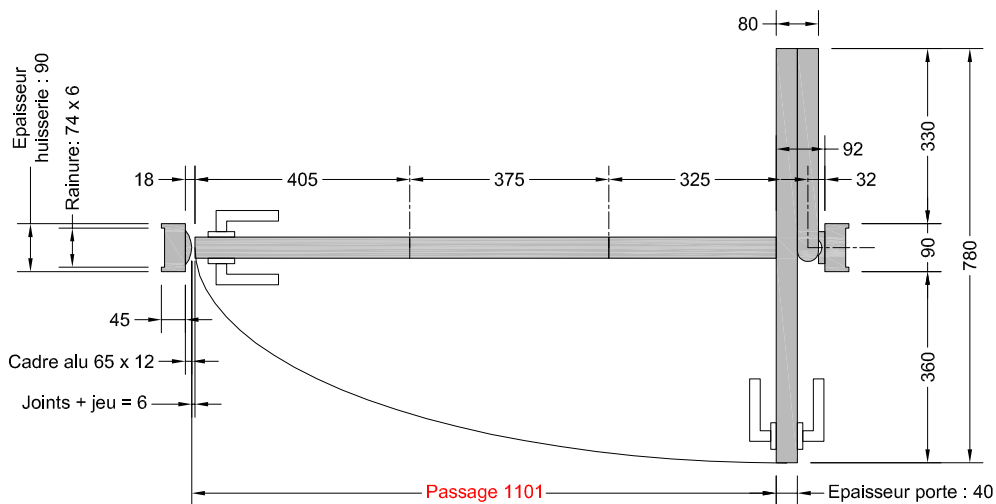

**Huisserie  
baie libre  
45/90**

<b>N° 1406</b> 	Ancien n°:	Mise à jour :
	Date de création : 21 Mai 2016	Référence :
<b>Bloc-porte EDA - réf. 1100 gauche</b> <b>Huisserie bois 90/45</b>		
Droits d'utilisation réservés à la société Portes Ellipse RCS La Roche-sur-Yon - SIRET 542 016 662 00042		Echelle : Matière :
		page