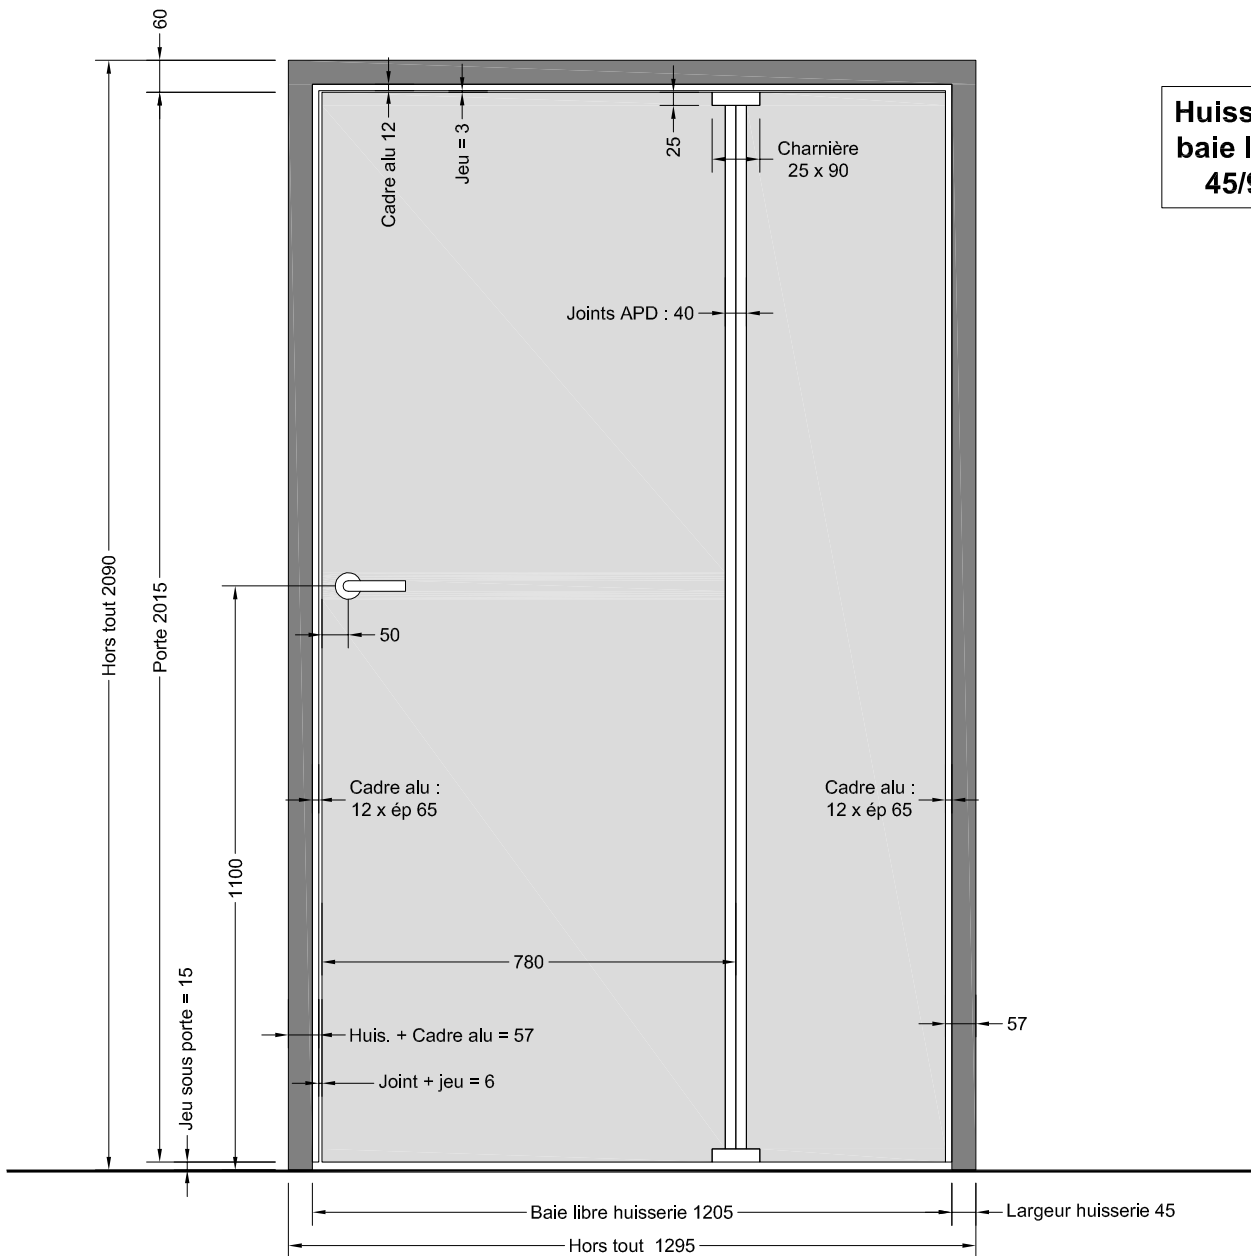

**Huisserie  
baie libre  
45/90**

<b>N° 1406</b> 	Ancien n°:	Mise à jour :
	Date de création : 21 Mai 2016	Référence :
<b>Bloc-porte EDA - réf. 1100 gauche</b> <b>Huisserie bois 90/45</b>		
Droits d'utilisation réservés à la société Portes Ellipse RCS La Roche-sur-Yon - SIRET 542 016 662 00042		Echelle : Matière :
		page