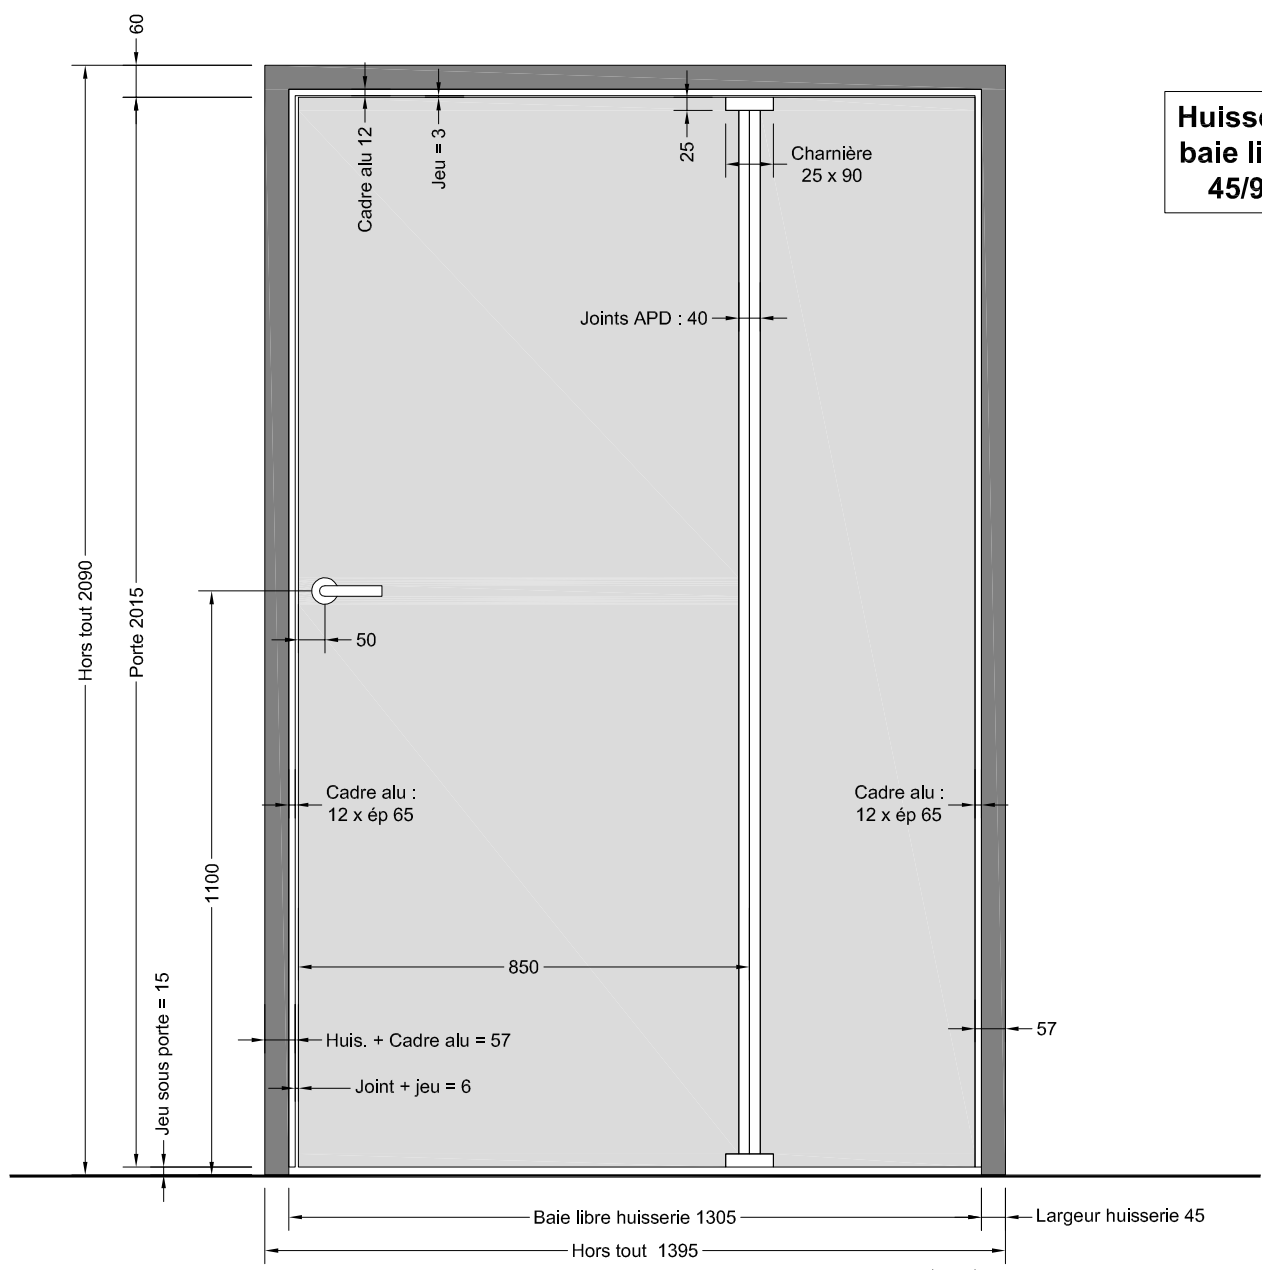

**Huisserie
baie libre
45/90**

N° 1407 	Ancien n°:	Mise à jour :
	Date de création : 21 Mai 2016	Référence :
Bloc-porte EDA - réf. 1200 gauche Huisserie bois 90/45		
Droits d'utilisation réservés à la société Portes Ellipse RCS La Roche-sur-Yon - SIRET 542 016 662 00042		Echelle : Matière :
		page