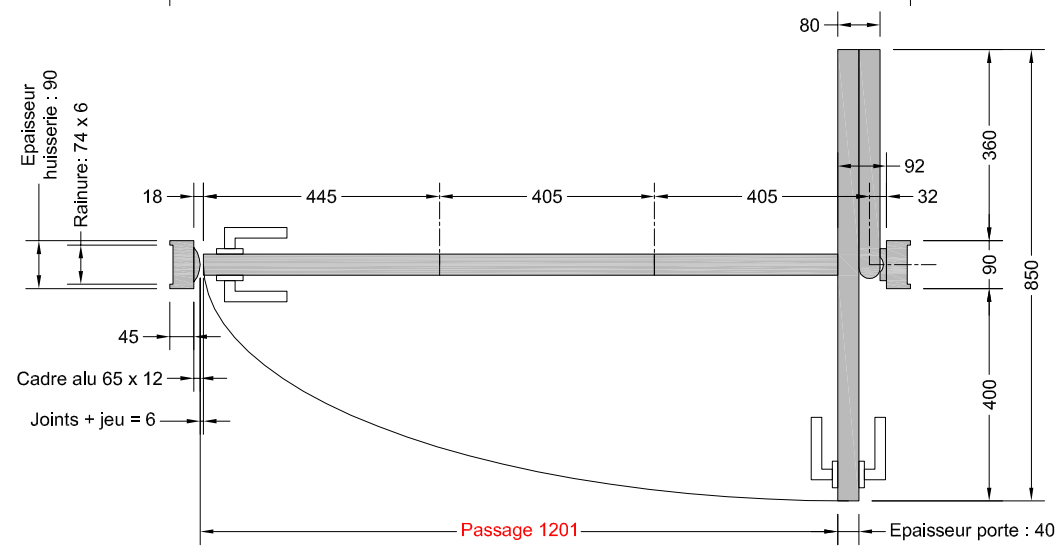

**Huisserie
baie libre
45/90**

N° 1407 	Ancien n°:	Mise à jour :
	Date de création : 21 Mai 2016	Référence :
Bloc-porte EDA - réf. 1200 gauche Huisserie bois 90/45		
Droits d'utilisation réservés à la société Portes Ellipse RCS La Roche-sur-Yon - SIRET 542 016 662 00042		Echelle : Matière :
		page