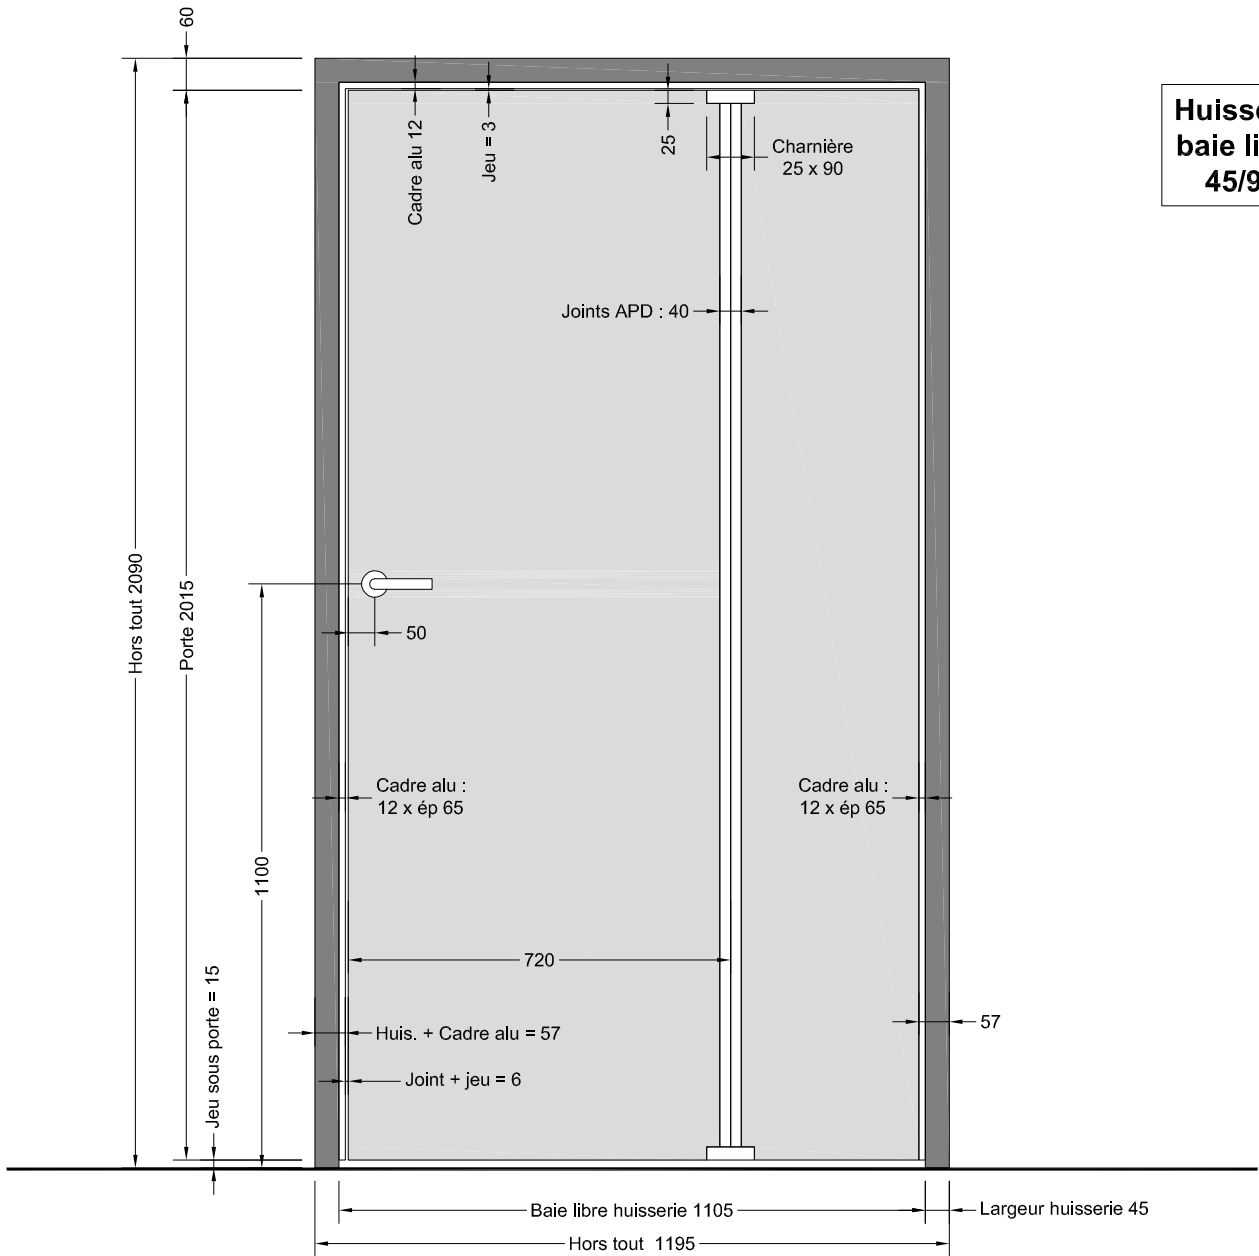

**Huisserie
baie libre
45/90**

N° 1405	Ancien n°:	Mise à jour :
	Date de création : 21 Mai 2016	Référence :
	Bloc-porte EDA - réf. 1000 gauche Huisserie bois 90/45	
	Droits d'utilisation réservés à la société Portes Ellipse RCS La Roche-sur-Yon - SIRET 542 016 662 00042	Echelle : Matière :