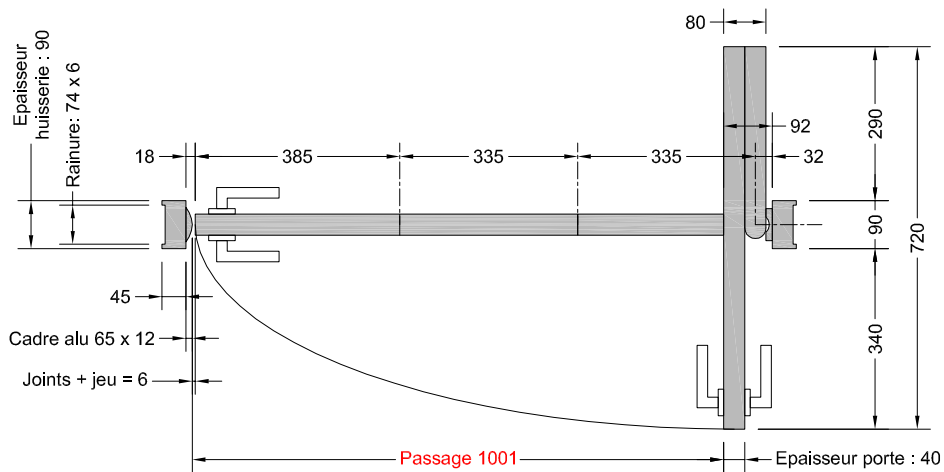

**Huisserie
baie libre
45/90**

N° 1405	Ancien n°:	Mise à jour :
	Date de création : 21 Mai 2016	Référence :
	Bloc-porte EDA - réf. 1000 gauche Huisserie bois 90/45	
	Droits d'utilisation réservés à la société Portes Ellipse RCS La Roche-sur-Yon - SIRET 542 016 662 00042	Echelle : Matière :